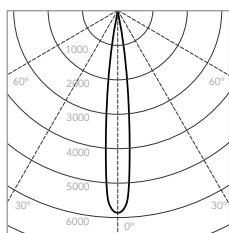

1405

Focus Line Spike

Proyector para exterior (IP65) con estoque para instalación directa a tierra. Cuerpo en aluminio mecanizado, anodizado negro mate o lacado champagne, con anillo frontal y tapa posterior en anodizado negro mate. Estoque en acero inoxidable AISI 316.

Outdoor (IP65) spotlight, with spike for direct ground installation. Machined aluminium casing, available in matte anodized black and lacquered champagne finishes. Front ring and back cover finished in anodized black. Stainless steel AISI 316 spike.

Código / Code	1405
Colores / Colors	03 Negro / Black 04 Champagne 00 Custom RAL (Consult)
Luz / Light	01 GU10 LED Ø50 10W máx. 110/240V 50/60Hz Bombilla no incluida / Bulb not included
Portalamparas / Lampholder	GU10
Potencia máx. / Max Power	LED 10W
Material	Aluminio, acero Inox / Aluminium, stainless steel
Diseñador / Designer	J. M. Wilmotte
Año / Year	2017
Peso / Weight	3,25 Kg
Dimensiones embalaje / Box Dimensions	38x22x11 cm

IP65

Fotometrías completas disponibles en / Full photometrics on: www.insolitbcn.com

Fabricado según normativa EN60598-1 y regulaciones pertinentes. / Manufactured according EN60598-1 normative and relevant regulations.