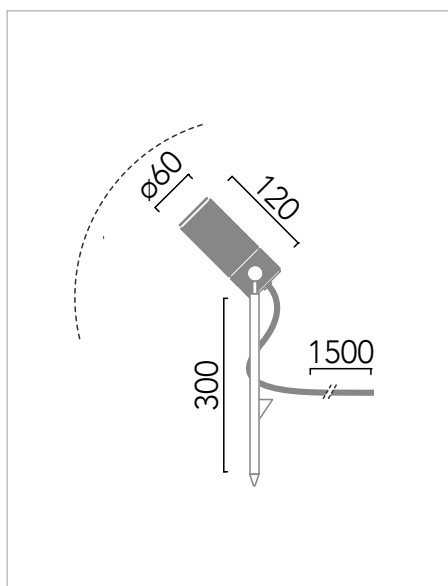

Focus Line Spike

J. M. Wilmotte

Proyector para exterior (IP65) con estoque para instalación directa a tierra. Cuerpo en aluminio mecanizado, anodizado negro mate o lacado champagne, con anillo frontal y tapa posterior en anodizado negro mate. Estoque en acero inoxidable AISI 316.

1405 - Focus Line Spike

Luz / light

GU10 LED Ø50 10W máx.
110/240V 50/60Hz

Bombilla no incluida / Bulb not included

Colores / Colors

Negro / Black

Champagne

Custom RAL

IP65

Curvas fotométricas en /
Photometric Curves on www.insolitbcn.com

1405

Focus Line Spike

Proyector para exterior (IP65) con estoque para instalación directa a tierra. Cuerpo en aluminio mecanizado, anodizado negro mate o lacado champagne, con anillo frontal y tapa posterior en anodizado negro mate. Estoque en acero inoxidable AISI 316.

Código / Code	1405
Colores / Colors	03 Negro / Black 04 Champagne 00 Custom RAL (Consult)
Luz / Light	01 GU10 LED Ø50 10W máx. 110/240V 50/60Hz Bombilla no incluida / Bulb not included
Portalamparas / Lampholder	GU10
Potencia máx. / Max Power	LED 10W
Material	Aluminio, acero Inox / Aluminium, stainless steel
Diseñador / Designer	J. M. Wilmotte
Año / Year	2017
Peso / Weight	3,25 Kg
Dimensiones embalaje / Box Dimensions	38x22x11 cm