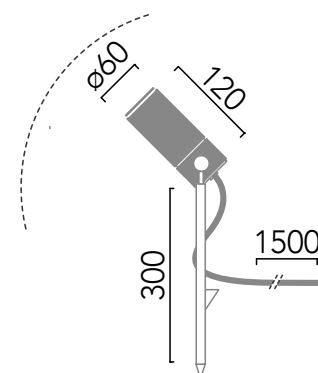

Focus Line Spike

J. M. Wilmotte

Proyector para exterior (IP65) con estoque para instalación directa a tierra. Cuerpo en aluminio mecanizado, anodizado negro mate o lacado champagne, con anillo frontal y tapa posterior en anodizado negro mate. Estoque en acero inoxidable AISI 316.

1405 - Focus Line Spike

Luz / light

GU10 LED Ø50 10W máx.
110/240V 50/60Hz

Bombilla no incluida / Bulb not included

Colores / Colors

Negro / Black

Champagne

Custom RAL

IP65

Curvas fotométricas en /
Photometric Curves on www.insolitbcn.com

1405

Focus Line Spike

Proyector para exterior (IP65) con estoque para instalación directa a tierra. Cuerpo en aluminio mecanizado, anodizado negro mate o lacado champagne, con anillo frontal y tapa posterior en anodizado negro mate. Estoque en acero inoxidable AISI 316.

Código / Code	1405
Colores / Colors	03 Negro / Black 04 Champagne 00 Custom RAL (Consult)
Luz / Light	01 GU10 LED Ø50 10W máx. 110/240V 50/60Hz Bombilla no incluida / Bulb not included
Portalamparas / Lampholder	GU10
Potencia máx. / Max Power	LED 10W
Material	Aluminio, acero Inox / Aluminium, stainless steel
Diseñador / Designer	J. M. Wilmotte
Año / Year	2017
Peso / Weight	3,25 Kg
Dimensiones embalaje / Box Dimensions	38x22x11 cm