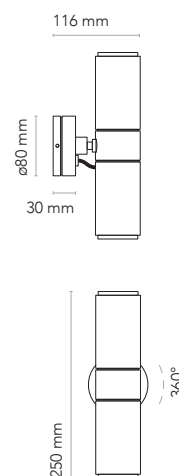

# Focus Line Wall Double

J. M. Wilmotte

Proyector doble en aluminio mecanizado. Acabados en negro anodizado y en blanco o champagne lacado, con anillo frontal y tapa posterior en anodizado negro mate. Cable de alimentación recubierto de tejido negro. Permite orientación de 360° durante su instalación.

### Luz / light

GU10 LED Ø50 10W máx.  
110/240V 50/60Hz  
Bombilla no incluida / Bulb not included

### Tija / Stem

5 cm  
10 cm  
15 cm

Curvas fotométricas en /  
Photometric Curves on [www.insolitbcn.com](http://www.insolitbcn.com)

**INSOLIT**

c/ Cerignola 13, 08022 Barcelona  
+34 932 507 640 • [insolit@insolitbcn.com](mailto:insolit@insolitbcn.com) • [insolitbcn.com](http://insolitbcn.com)

<b>Código / Code</b>	<b>1038</b>
<b>Colores / Colors</b>	<b>01</b> Blanco / White <b>03</b> Negro / Black <b>04</b> Champagne <b>00</b> Custom RAL (Consult)
<b>Luz / Light</b>	<b>01</b> GU10 LED Ø50 10W máx. 110/240V 50/60Hz <b>Bombilla no incluida / Bulb not included</b>
<b>Portalamparas / Lampholder</b>	GU10
<b>Potencia máx. / Max Power</b>	LED 10W
<b>Material</b>	Aluminio / Aluminium
<b>Diseñador / Designer</b>	J. M. Wilmotte
<b>Año / Year</b>	2017
<b>Peso / Weight</b>	3,25 Kg
<b>Dimensiones embalaje / Box Dimensions</b>	38x22x11cm
<b>Instalación / Installation</b>	En pared o techo mediante tornillo y taco expansion no incluidos de serie.
	Wall or ceiling mounting with screws and anchors (not included).