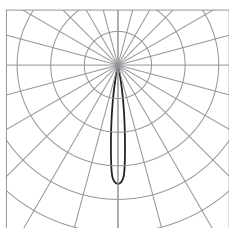

Proyector doble en aluminio mecanizado. Acabados en negro anodizado y en blanco o champagne lacado, con anillo frontal y tapa posterior en anodizado negro mate. Cable de alimentación recubierto de tejido negro. Permite orientación de 360° durante su instalación.

Machined aluminium dual spotlight. Finishes in anodized black, lacquered white and champagne, with front ring and back cover finished in matte anodized black. Power cable with black fabric finish. It allows 360° orientation during installation.

Código / Code	1038
Colores / Colors	01 Blanco / White 03 Negro / Black 04 Champagne 00 Custom RAL (Consult)
Luz / Light	01 GU10 LED Ø50 10W máx. 110/240V 50/60Hz Bombilla no incluida / Bulb not included
Portalamparas / Lampholder	GU10
Potencia máx. / Max Power	LED 10W
Material	Aluminio / Aluminium
Diseñador / Designer	J. M. Wilmotte
Año / Year	2017
Peso / Weight	3,25 Kg
Dimensiones embalaje / Box Dimensions	38x22x11cm
Instalación / Installation	En pared o techo mediante tornillo y taco expansion no incluidos de serie.
	Wall or ceiling mounting with screws and anchors (not included).

Fotometrías completas disponibles en / Full photometrics on: www.insolitbcn.com

Fabricado según normativa EN60598-1 y regulaciones pertinentes. / Manufactured according EN60598-1 normative and relevant regulations.