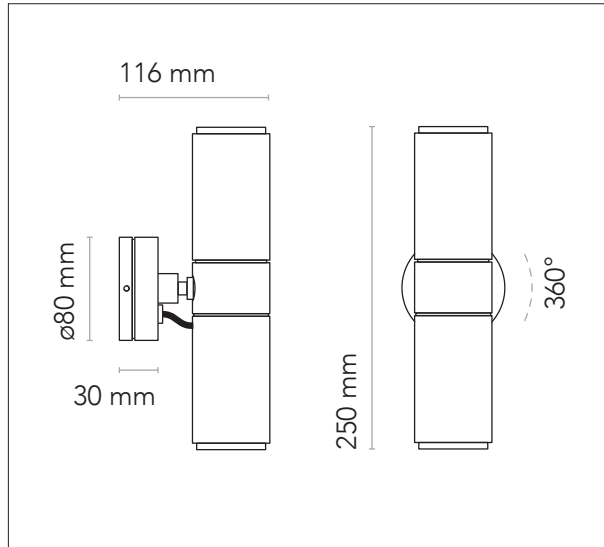

Focus Line Wall Double

J.M.WILMOTTE

INSOLIT

c/Cerignola, 13
08022 Barcelona
+34 932 507 640
insolit@insolitbcn.com
insolitbcn.com