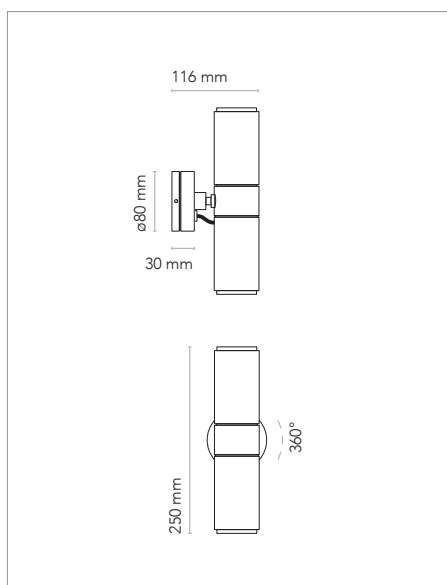

### Tija / Stem

5 cm  
10 cm  
15 cm

Curvas fotométricas en /  
Photometric Curves on [www.insolitbcn.com](http://www.insolitbcn.com)

**INSOLIT**

c/ Cerignola 13, 08022 Barcelona  
+34 932 507 640 • [insolit@insolitbcn.com](mailto:insolit@insolitbcn.com) • [insolitbcn.com](http://insolitbcn.com)

<b>Código / Code</b>	<b>1038</b>
<b>Colores / Colors</b>	<b>01</b> Blanco / White <b>03</b> Negro / Black <b>04</b> Champagne <b>00</b> Custom RAL (Consult)
<b>Luz / Light</b>	<b>01</b> GU10 LED Ø50 10W máx. 110/240V 50/60Hz <b>Bombilla no incluida / Bulb not included</b>
<b>Portalamparas / Lampholder</b>	GU10
<b>Potencia máx. / Max Power</b>	LED 10W
<b>Material</b>	Aluminio / Aluminium
<b>Diseñador / Designer</b>	J. M. Wilmotte
<b>Año / Year</b>	2017
<b>Peso / Weight</b>	3,25 Kg
<b>Dimensiones embalaje / Box Dimensions</b>	38x22x11cm
<b>Instalación / Installation</b>	En pared o techo mediante tornillo y taco expansion no incluidos de serie.
	Wall or ceiling mounting with screws and anchors (not included).