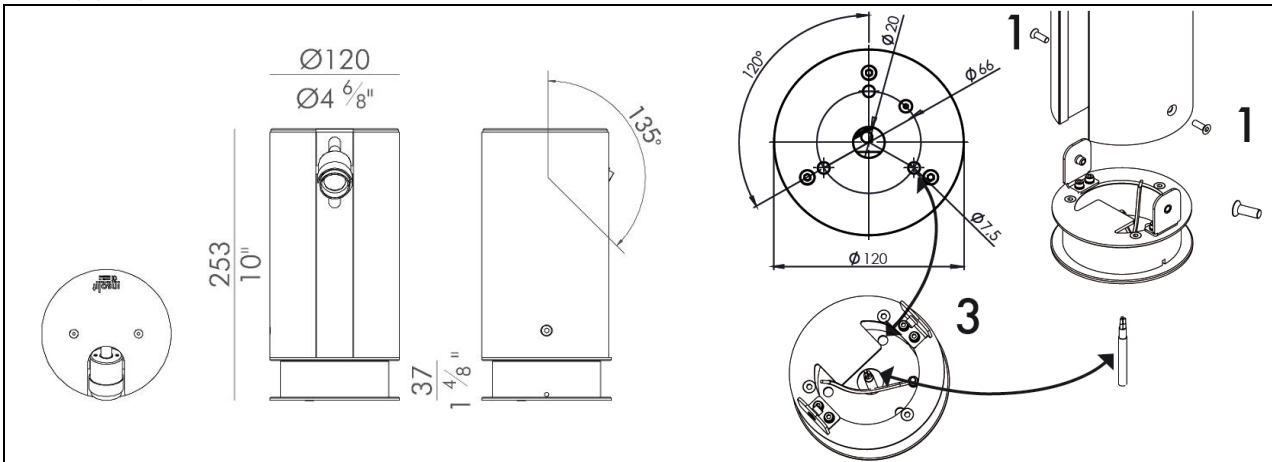

Outdoor adjustable beaconing luminary IP65. Casing made of extruded and machined aluminum. Fitted with a micro-projector made of machined aluminum. Borosilicate safety glass. Triple oval optics 34/18° in the vertical plane 135°. Driver IP67 incorporated.

Borne lumineuse orientable pour éclairage de sol extérieur IP65. Fabriquée en aluminium mécanisé et extrudé. Dotée d'un micro-projecteur fabriqué en aluminium mécanisé. Verre de protection en borosilicate. Triple optique ovale 34/18° avec une orientation à 135°. Driver intégré IP67.

INSTALACIÓN

Instalación a suelo mediante tornillos especiales según el tipo de soporte de fijación. Tornillos no suministrados.

| | |
|-----------------------------|--|
| Código de producto: | 1081 |
| Dimensiones: | 253 X Ø120 |
| Colores: anodizado | PLATA (02) / NEGRO (03) |
| Colores: pintura | CHAMPAGNE (04) / MARRÓN TEXTURIZADO (07) |
| Peso: | 2,5 Kg |
| Montaje: | Suelo mediante tornillos |
| led: | luxeon Rebel A 3000K (57) |
| Equipo: | IP65 500mA 12W |
| Reflector: | - |
| Óptica: | ledil SATU oval 19/44° PMMA |
| Flujo total emitido: | 580 lm |
| Eficiencia lm/W: | 120lm/W |
| Número de ópticas: | 1 unidad triple foco |
| Tensión de alimentación: | 220/240V. |
| Alimentación led: | 500mA |
| Potencia total: | 3 x 1,6W |
| Frecuencia: | 50/60 Hz. |
| Rendimiento luminaria: | 85% |
| Horas de vida led / equipo: | 50000 h |
| CRI: | 90 |

DATOS FOTOMETRICOS

DIMENSIONES

Fabricado según normativa EN60598-1 y regulaciones pertinentes