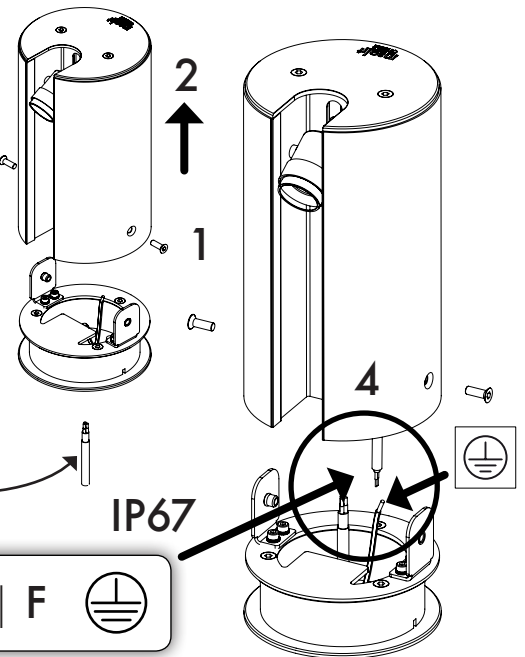

NO MIRE DIRECTAMENTE A LA FUENTE DE LUZ
DO NOT STARE AT THE LIGHT SOURCE