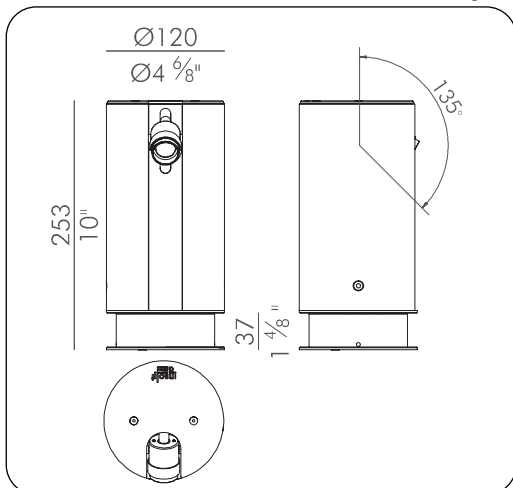

NO MIRE DIRECTAMENTE A LA FUENTE DE LUZ
DO NOT STARE AT THE LIGHT SOURCE