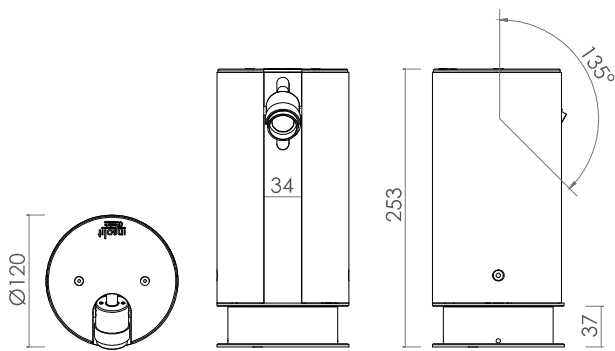

1081

Luminaria de balizamiento orientable para exterior IP65. Fabricada en aluminio mecanizado y extruido. Dotada de un micro-proyector fabricado en aluminio mecanizado. Cristal de protección en borosilicato. Triple óptica oval 34/18° orientable en el plano vertical de 135°. Equipo incorporado IP67.

Outdoor adjustable beaconing luminary IP65. Casing made of extruded and machined aluminum. Fitted with a micro-projector made of machined aluminum. Borosilicate safety glass. Triple oval optics 34/18° in the vertical plane 135°. Driver IP67 incorporated.

Borne lumineuse orientable pour éclairage de sol extérieur IP65. Fabriquée en aluminium mécanisé et extrudé. Dotée d'un micro-projecteur fabriqué en aluminium mécanisé. Verre de protection en borosilicate. Triple optique ovale 34/18° avec une orientation à 135°. Driver intégré IP67.

DATOS FOTOMETRICOS

DIMENSIONES

Fabricado según normativa EN60598-1 y regulaciones pertinentes