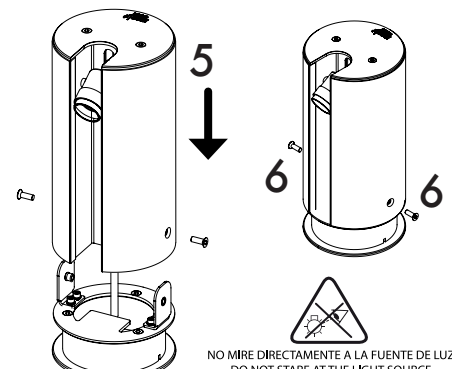

NO MIRE DIRECTAMENTE A LA FUENTE DE LUZ
DO NOT STARE AT THE LIGHT SOURCE