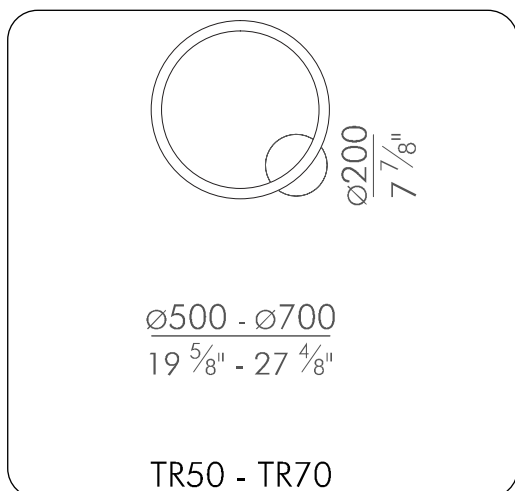

2 Tensión de red.
Mains voltage.
Tension secteur.
Tensió de xarxa.

! OFF !

3 Instalación y conexión IP20.
IP20 connection and installation.
Installation et connexion IP20.
Instal·lació i connexió IP20.

Ø500 / Ø700

1 Ø500 3X120° Ø440
Ø700 3X120° Ø640

4 Lámpara led NO reemplazable
Non replaceable Lamp Led
Lampe led non remplaçable
làmpada led NO recanviable.

Nichia 3000K 700mA
220/240Vac 50/60Hz

1095 - LED 32W 1693lm 3000K
1096 - LED 48W 2540lm 3000K