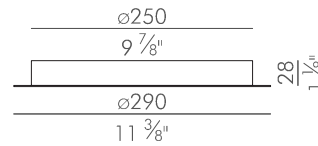

2 Tensión de red.
Mains voltage.
Tension secteur.
Tensió de xarxa.

! OFF i

3 Instalación y conexión IP20.
IP20 connection and installation.
Installation et connexion IP20.
Instal·lació i connexió IP20.

1 Ø1000 3X120° Ø940
Ø1200 3X120° Ø1140