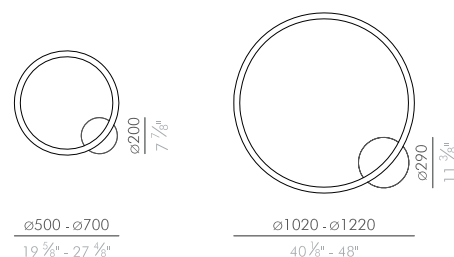

1095 (Ø500) / 1096 (Ø700) / 1097 (Ø1020) / 1098 (Ø1220)

Aplique/plafón luz indirecta en perfil de aluminio extruido.
Difusor de policarbonato opalizado.
LED en PCB flexible diseñado por Insolit para la colección TR.
Florón circular independiente para instalación en superficie.
Cable de alimentación recubierto de tejido negro o blanco.
Acabados en blanco, negro y champagne lacado texturizado,
interior lacado blanco.

Wall/ceiling lamp with indirect light made of an extruded aluminum profile.
Opal polycarbonate diffuser.
Flexible non-rigid PCB LED designed by Insolit for the TR collection.
3 adjustable stainless steel aircraft cables.
Surface mounted round canopy.
Black or white textile covered electrical cable.
Outside finish available in texture lacquered white, black or champagne,
white lacquered inside.

Aplique/plafonnier en lumière indirecte, profil d'aluminium extrudé.
Diffuseur en polycarbonate opale.
LED en PCB flexible conçu par Insolit pour la collection TR.
Patère circulaire indépendante contenant le driver, installation en applique.
Câble d'alimentation gainé en tissu noir ou blanc.
Finitions en laqué granité blanc, noir et champagne,
intérieur en laqué blanc.

- 1095 - LED 32W 1693lm 3000K
- 1096 - LED 48W 2540lm 3000K
- 1097 - LED 70W 3810lm 3000K
- 1098 - LED 90W 4657lm 3000K
  700mA 110/240V 50/60H

El flujo luminoso indicado tiene en consideración el difusor de policarbonato de las lámparas / The stated lumen output of the lights is considering the polycarbonate diffuser / Flux lumineux réel; il prend en compte le diffuseur en polycarbonate du luminaire.

Fotometrías disponibles en: / Photometrics available at: / Courbes photométriques disponibles sur: www.insolitbcn.com