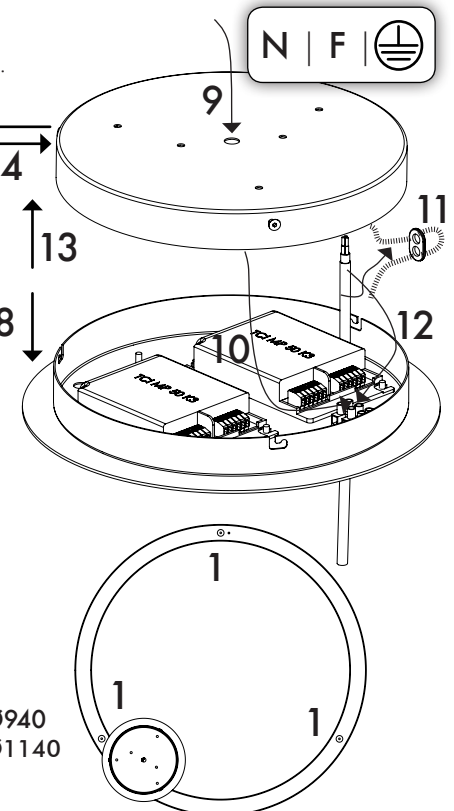

Ø500 / Ø700

1 Ø500 3X120° Ø440
Ø700 3X120° Ø640

4 Lámpara led NO reemplazable
Non replaceable Lamp Led
Lampe led non remplaçable
làmpada led NO recanviable.

Nichia 3000K 700mA
220/240Vac 50/60Hz

1095 - LED 32W 1693lm 3000K
1096 - LED 48W 2540lm 3000K

2 Tensión de red.
Mains voltage.
Tension secteur.
Tensió de xarxa.

! OFF i

3 Instalación y conexión IP20.
IP20 connection and installation.
Installation et connexion IP20.
Instal·lació i connexió IP20.

1 Ø1000 3X120° Ø940
Ø1200 3X120° Ø1140