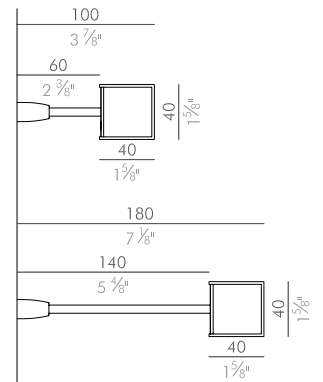

Fijación TR aptique / TR wall lamp fixing / Fixation TR applique

El aptique TR permite superponer 2 luminarias gracias a las fijaciones de diferentes medidas / The TR wall lamp allows overlapping two fixtures with the fixations at different measure / L'applique TR peut chevaucher deux appareils car il est équipé de fixations de différentes longueurs.