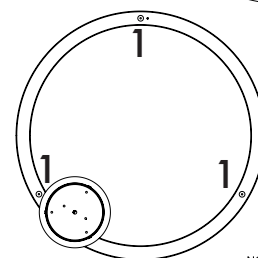

Ø500 / Ø700

1 Ø500 3X120° Ø440
Ø700 3X120° Ø640

4 Lámpara led NO reemplazable
Non replaceable Lamp Led
Lampe led non remplaçable
làmpada led NO recanviable.

Nichia 3000K 700mA
220/240Vac 50/60Hz

1095 - LED 32W 1693lm 3000K
1096 - LED 48W 2540lm 3000K

NO MIRE DIRECTAMENTE A LA FUENTE DE LUZ
DO NOT STARE AT THE LIGHT SOURCE

! ON !

5 Tensión de red.
Mains voltage.
Tension secteur.
Tensió de xarxa.

insolit

BCN LIGHTING

Aplique TR
TR wall sconce
Applique TR
Aplíc TR