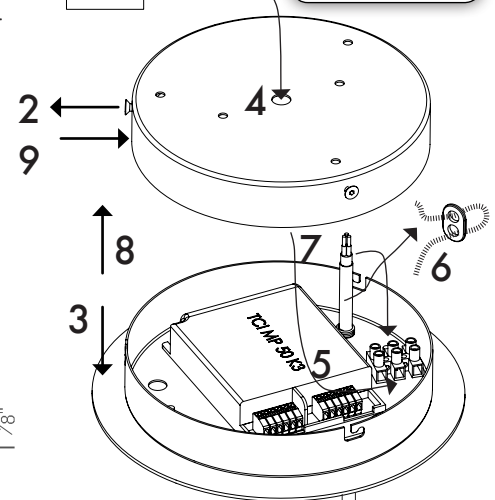

INSTRUCCIONES DE MONTAJE
INSTALLATION INSTRUCTIONS
INSTRUCTIONS DE MONTAGE
INSTRUCCIONS DE MUNTATGE

2 Tensión de red.
Mains voltage.
Tension secteur.
Tensió de xarxa.

! OFF !

3 Instalación y conexión IP20.
IP20 connection and installation.
Installation et connexion IP20.
Instal·lació i connexió IP20.

Ø500 / Ø700

1 Ø500 3X120° Ø440
Ø700 3X120° Ø640

4 Lámpara led NO reemplazable
Non replaceable Lamp Led
Lampe led non remplaçable
làmpada led NO recanviable.

Nichia 3000K 700mA
220/240Vac 50/60Hz

1095 - LED 32W 1693lm 3000K
1096 - LED 48W 2540lm 3000K