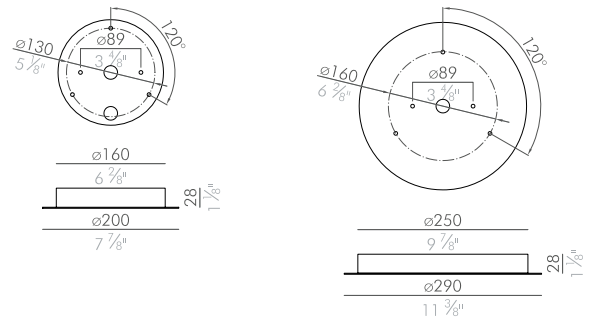

Acabados / Finishes / Finitions

Cable / Wire / Câble

Opciones / Options / Options

Tamaños a medida Acabados RAL 2700k - 4000K Regulación DALI Fuente de luz en spots	Custom sizes RAL color finish 2700k - 4000K DALI dimming Source of light in spots	Formats personnalisés RAL couleur finitions 2700k - 4000K Regulation DALI Source lumineuse en spots

Florón / Canopy / Patère

El florón se concibe como un elemento independiente y permite personalizar la instalación final de la luminaria / The canopy is conceived as an independent element and is part of the design of the luminaire / La patère est conçue comme un élément indépendant et permet personnaliser l'installation finale du luminaire.

Fijación TR aptique / TR wall lamp fixing / Fixation TR applique

El aptique TR permite superponer 2 luminarias gracias a las fijaciones de diferentes medidas / The TR wall lamp allows overlapping two fixtures with the fixations at different measure / L'applique TR peut chevaucher deux appareils car il est équipé de fixations de différentes longueurs.

Instalación / Installation / Installation