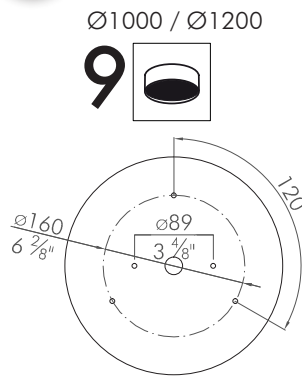

NO MIRE DIRECTAMENTE A LA FUENTE DE LUZ
DO NOT STARE AT THE LIGHT SOURCE

! ON !

5 Tensión de red.
Mains voltage.
Tension secteur.
Tensió de xarxa.

insolit

BCN LIGHTING

Aplique TR
TR wall sconce
Applique TR
Aplíc TR

2 Tensión de red.
Mains voltage.
Tension secteur.
Tensió de xarxa.

! OFF i

3 Instalación y conexión IP20.
IP20 connection and installation.
Installation et connexion IP20.
Instal·lació i connexió IP20.

1 Ø1000 3X120° Ø940
Ø1200 3X120° Ø1140