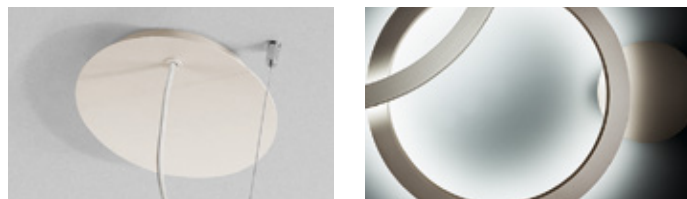

El florón se concibe como un elemento independiente y permite personalizar la instalación final de la luminaria / The canopy is conceived as an independent element and is part of the design of the luminaire / La patère est conçue comme un élément indépendant et permet personnaliser l'installation finale du luminaire.