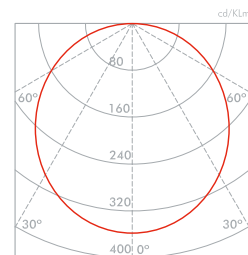

- 1095 - LED 32W 1693lm 3000K
- 1096 - LED 48W 2540lm 3000K
- 1097 - LED 70W 3810lm 3000K
- 1098 - LED 90W 4657lm 3000K
  700mA 110/240V 50/60H

El flujo luminoso indicado tiene en consideración el difusor de policarbonato de las lámparas / The stated lumen output of the lights is considering the polycarbonate diffuser / Flux lumineux réel; il prend en compte le diffuseur en polycarbonate du luminaire.