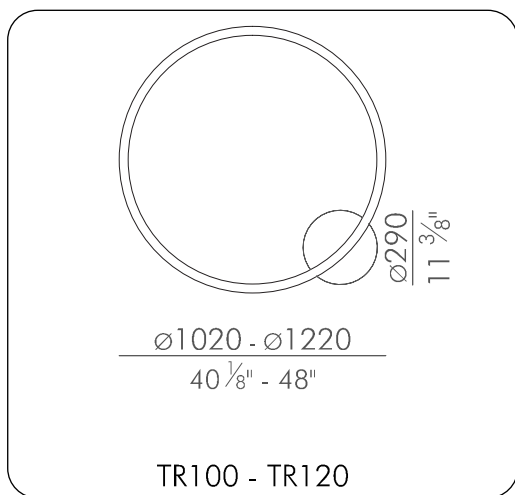

2 Tensión de red.
Mains voltage.
Tension secteur.
Tensió de xarxa.

! OFF i

3 Instalación y conexión IP20.
IP20 connection and installation.
Installation et connexion IP20.
Instal·lació i connexió IP20.

1 Ø1000 3X120° Ø940
Ø1200 3X120° Ø1140