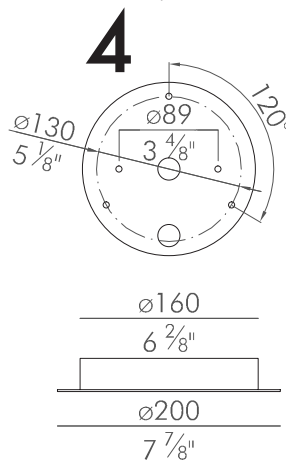

INSTRUCCIONES DE MONTAJE
INSTALLATION INSTRUCTIONS
INSTRUCTIONS DE MONTAGE
INSTRUCCIONS DE MUNTATGE

2 Tensión de red.
Mains voltage.
Tension secteur.
Tensió de xarxa.

! OFF !

3 Instalación y conexión IP20.
IP20 connection and installation.
Installation et connexion IP20.
Instal·lació i connexió IP20.

Ø500 / Ø700

1 Ø500 3X120° Ø440
Ø700 3X120° Ø640

4 Lámpara led NO reemplazable
Non replaceable Lamp Led
Lampe led non remplaçable
làmpada led NO recanviable.

Nichia 3000K 700mA
220/240Vac 50/60Hz

1095 - LED 32W 1693lm 3000K
1096 - LED 48W 2540lm 3000K