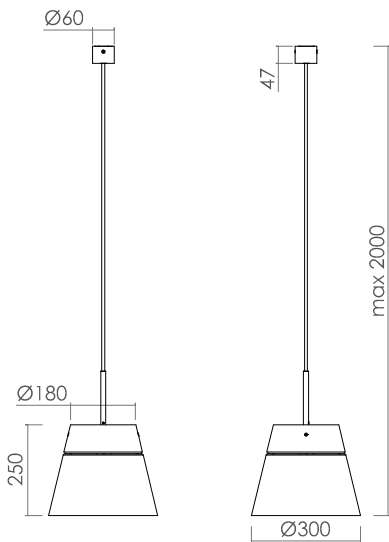

# MARKET 300

Jordi Mallorquí  
2014

1020

Luminaria de suspensión para iluminación general. Fabricada en aluminio. Sistema de circulación interior de aire para disipación de temperatura. Suspensión regulable en altura. Anillo de luz ambiental. La opción con placa de LED incluye un policarbonato óptico opalizado.

Suspension pour éclairage général. Fabriquée en aluminium. Système de circulation d'air intérieur pour dissipation de la température. Suspension réglable en hauteur. Anneau diffuseur de lumière d'ambiance. L'option avec la plaque LED intègre un polycarbonate optique opalisé.

### DATOS FOTOMETRICOS

Ver otros datos fotométricos de los fabricantes de las lámparas

Código de producto: **1020**  
 Dimensiones: **Ø300 X 250 X 2000**  
 Colores: pintado **BLANCO/ AZUL CENIZA (09)**  
 Colores: pinado **NEGRO / COBRE (10) MARRON / COBRE 11)**  
 Peso: **1,750Kg.**  
 Montaje: **BASE**  
 Portalámparas: **E27**  
 Equipo:  
 Reflector: **AZUL CENIZA O COBRE**  
 Lámpara(s): **TC-DSE / TC-TSE - A60 LED**  
 Flujo total emitido: **Según fabricante lámpara**  
 Potencia máx.W: **23W**  
 Número de ópticas:  
 Tensión de alimentación: **220/240V.**  
 Alimentación led:  
 Potencia total:  
 Frecuencia: **50/60 Hz.**  
 Rendimiento luminaria:  
 Horas de vida led / equipo:  
 CRI:

### DIMENSIONES

Fabricado según normativa EN60598-1 y regulaciones pertinentes