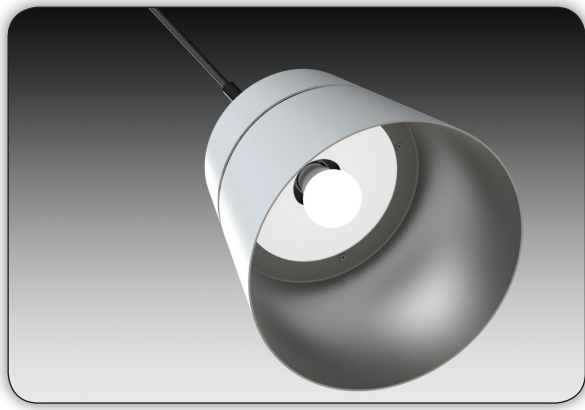

insolit

BCN LIGHTING

Colgante MARKET 300
MARKET 300 pendant
Suspension MARKET 300
Penjant MARKET 300

1020XXXX
IP20

Colgante MARKET 300
MARKET 300 pendant
Suspension MARKET 300
Penjant MARKET 300

insolit

BCN LIGHTING

Mallorca 305,
08037 Barcelona -Spain-
insolit@insolitbcn.com
www.insolitbcn.com
B-55111660

INSTRUCCIONES DE MONTAJE
INSTALLATION INSTRUCTIONS
INSTRUCTIONS DE MONTAGE
INSTRUCCIONS DE MUNTATGE