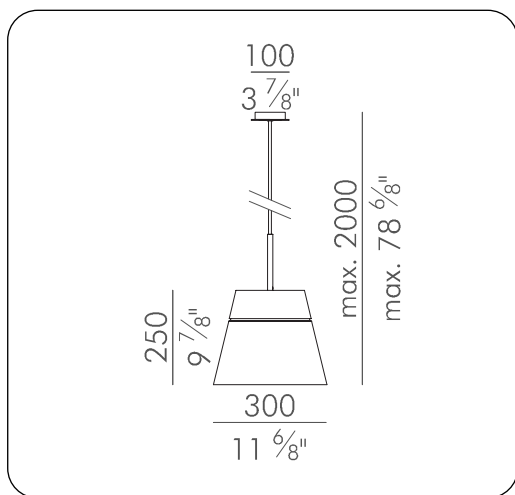

insolit

BCN LIGHTING

Colgante MARKET 300
MARKET 300 pendant
Suspension MARKET 300
Penjant MARKET 300

1020XXXX
IP20

Colgante MARKET 300
MARKET 300 pendant
Suspension MARKET 300
Penjant MARKET 300

insolit

BCN LIGHTING

Mallorca 305,
08037 Barcelona -Spain-
insolit@insolitbcn.com
www.insolitbcn.com
B-55111660

INSTRUCCIONES DE MONTAJE
INSTALLATION INSTRUCTIONS
INSTRUCTIONS DE MONTAGE
INSTRUCCIONS DE MUNTATGE