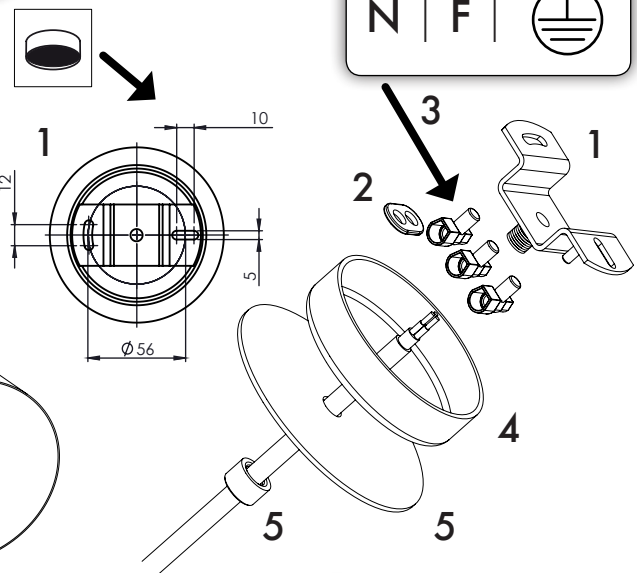

insolit

BCN LIGHTING

Colgante MARKET 300
MARKET 300 pendant
Suspension MARKET 300
Penjant MARKET 300

1020XXXX
IP20

Colgante MARKET 300
MARKET 300 pendant
Suspension MARKET 300
Penjant MARKET 300

insolit

BCN LIGHTING

Mallorca 305,
08037 Barcelona -Spain-
insolit@insolitbcn.com
www.insolitbcn.com
B-55111660

INSTRUCCIONES DE MONTAJE
INSTALLATION INSTRUCTIONS
INSTRUCTIONS DE MONTAGE
INSTRUCCIONS DE MUNTATGE