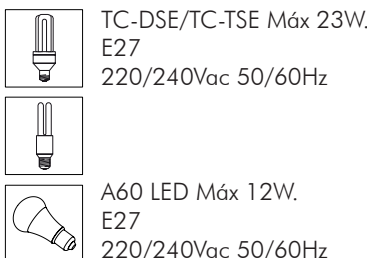

insolit

BCN LIGHTING

Colgante MARKET 300
MARKET 300 pendant
Suspension MARKET 300
Penjant MARKET 300

1020XXXX
IP20

Colgante MARKET 300
MARKET 300 pendant
Suspension MARKET 300
Penjant MARKET 300

insolit

BCN LIGHTING

Mallorca 305,
08037 Barcelona -Spain-
insolit@insolitbcn.com
www.insolitbcn.com
B-55111660

INSTRUCCIONES DE MONTAJE
INSTALLATION INSTRUCTIONS
INSTRUCTIONS DE MONTAGE
INSTRUCCIONS DE MUNTATGE