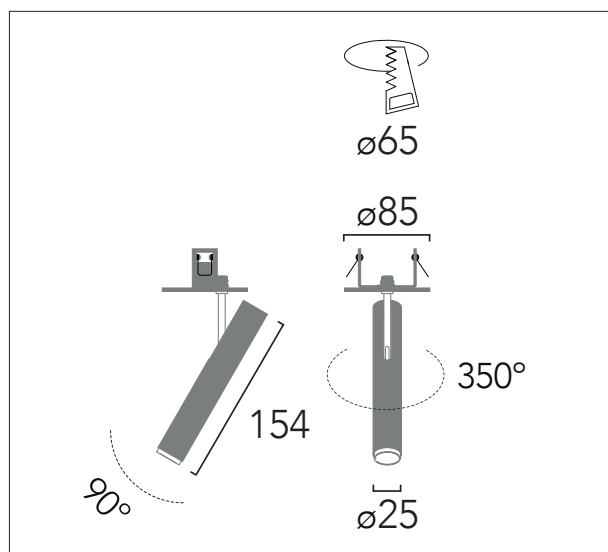

Stick

Josep Ll. Xuclà