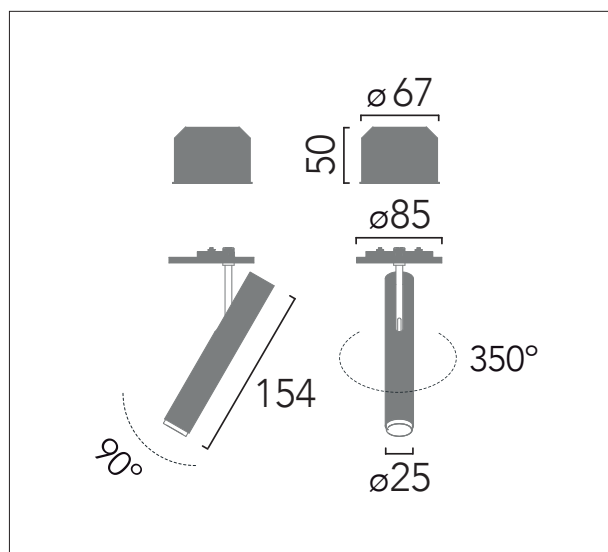

Stick Box

Josep Ll. Xuclà