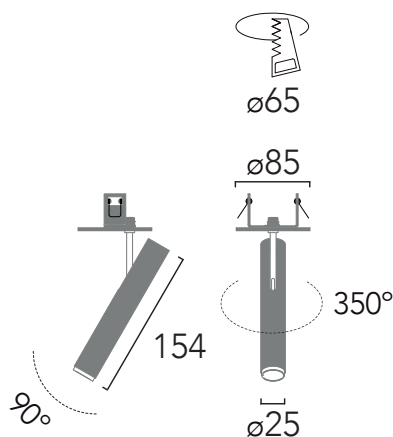

# Stick

Proyector LED orientable fabricado en aluminio mecanizado con óptica de 25° para instalación en falso techo con muelles.

*Directional machined aluminum LED spotlight with 25° optic beam angle for false ceiling installation with springs.*

<b>Diseñador / Designer</b>	Josep Ll. Xuclà
<b>Año / Year</b>	2020
<b>Peso / Weight</b>	0,38 kg
<b>Potencia máx. / Max Power</b>	6W
<b>Material</b>	Aluminio / Aluminium
<b>Alimentación LED / LED tension</b>	500mA
<b>CRI</b>	90
<b>Dimensiones embalaje / Box Dimensions</b>	38x22x11mm

**Instalación / Installation**  
 En falso techo con muelles. Agujero de diámetro 65 mm para la instalación. *False ceiling installation with springs. 65 mm diameter hole for installation.*

Fabricado según normativa EN60598-1 y regulaciones pertinentes. / *Manufactured according EN60598-1 normative and relevant regulations.*