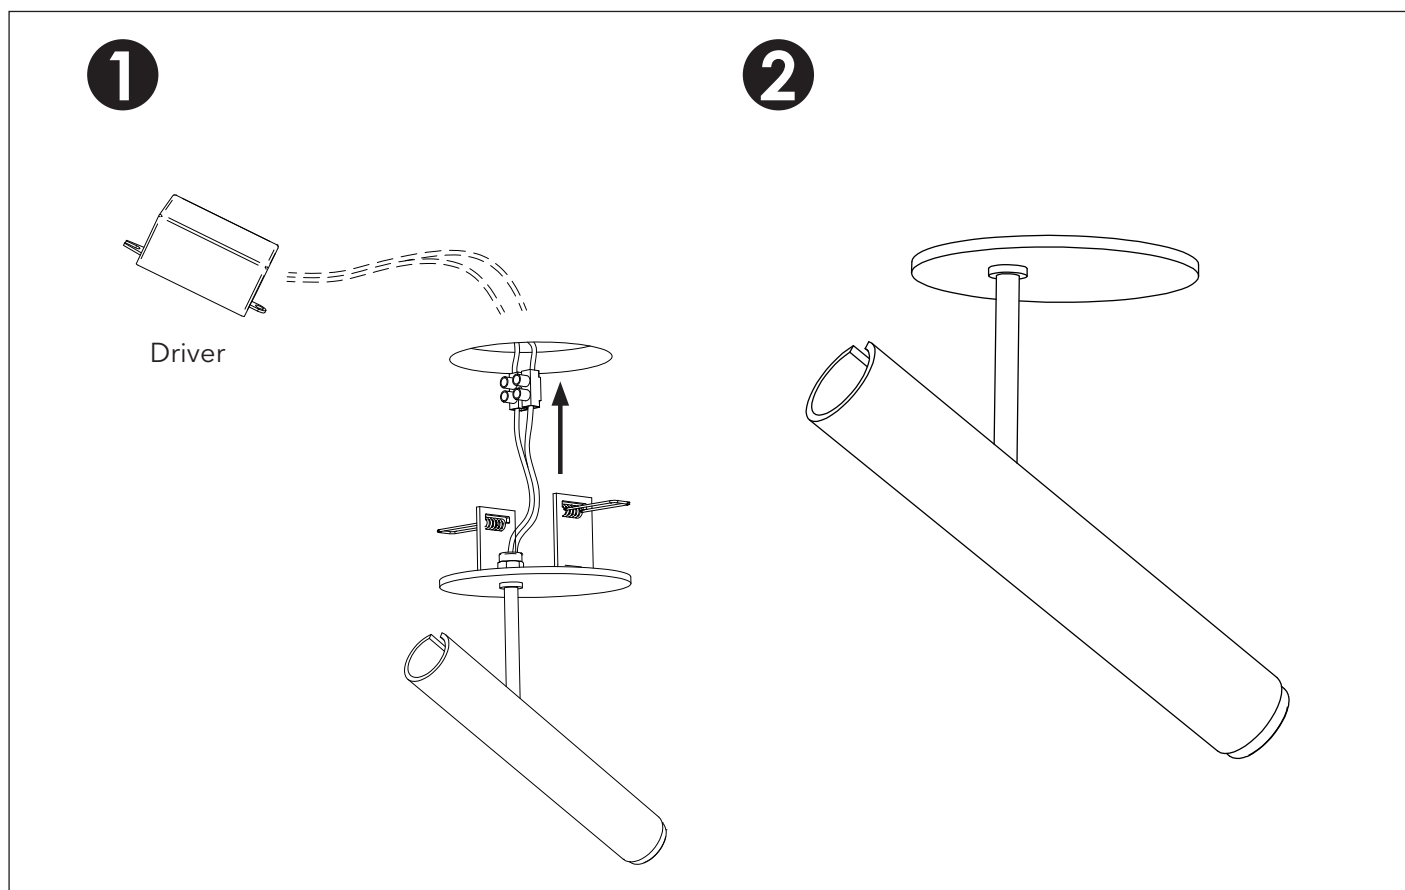

Instalación y conexión / Installation and Connection