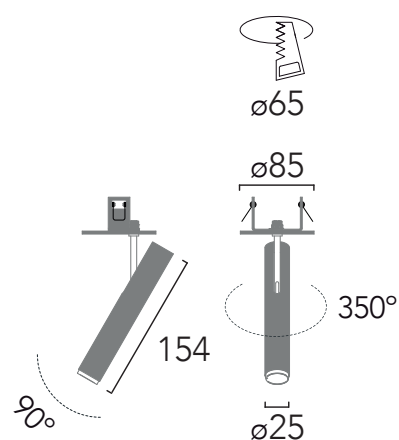

Luz / light

LED 6W - 800 lm - 2700K - 25°
200/240V 50/60Hz

Acabados / Finishes

Blanco / White
Negro / Black
Champagne
Custom RAL
Bronce / Bronze
Latón satinado / Brushed brass
Grafito satinado / Brushed graphite