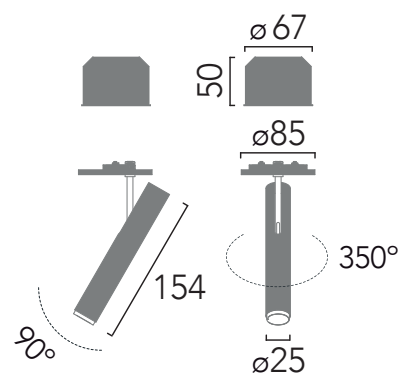

Luz / light

LED 6W - 800 lm - 2700K - 25°
200/240V 50/60Hz

Acabados / Finishes

Blanco / White
Negro / Black
Champagne
Custom RAL
Bronce / Bronze
Latón satinado / Brushed brass
Grafito satinado / Brushed graphite