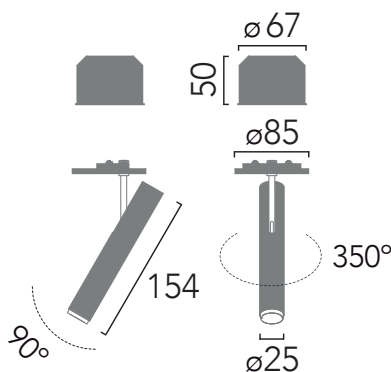

Proyector LED orientable fabricado en aluminio mecanizado con óptica de 25° para instalación de empotrado directo con cajetín eléctrico.

Directional machined aluminum LED spotlight with 25° optic beam angle for built-in installation with an electric box.

Código / Code	1111
Acabados / Finishes	01 Blanco / White 03 Negro / Black 04 Champagne 00 RAL (Consult)
Luz / Light	01 LED 6W - 800 lm - 2700K - 25° 200/240V 50/60Hz
Acabados especiales / Special finishes	30 Bronce / Bronze 31 Latón satinado / Brushed brass 33 Grafito satinado / Brushed graphite

Diseñador / Designer	Josep Ll. Xuclà
Año / Year	2020
Peso / Weight	0,28 kg
Potencia máx. / Max Power	6W
Material	Aluminio / Aluminium
Alimentación LED / LED tension	500mA
CRI	90
Dimensiones embalaje / Box Dimensions	38x22x11mm

Instalación / Installation
Empotrado directo con cajetín eléctrico circular suministrado. *Built-in with an electric box.*