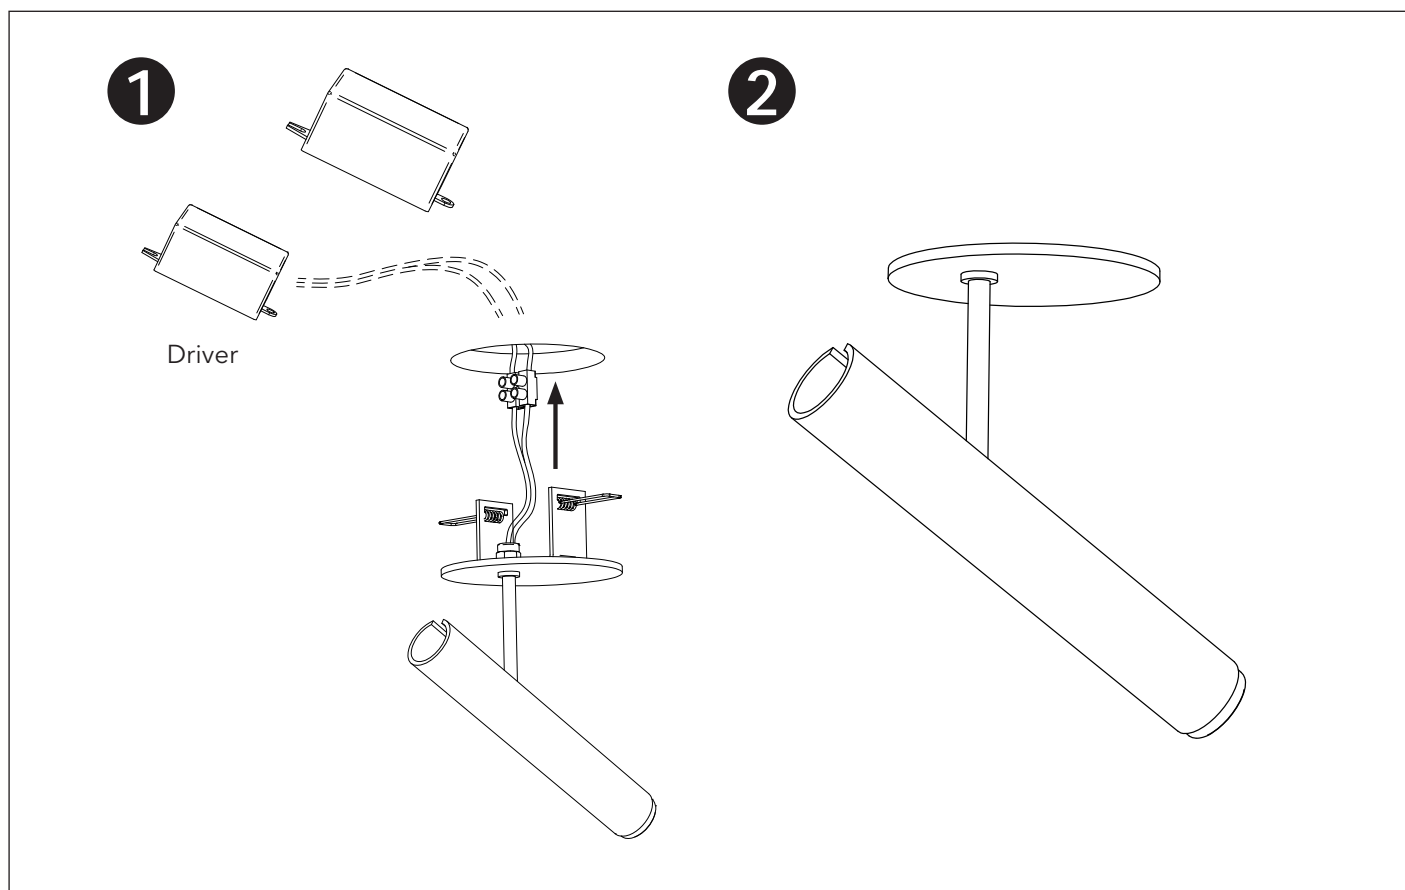

1110

Stick

Proyector LED orientable fabricado en aluminio mecanizado con óptica de 10° o 25° para instalación en falso techo con muelles.

Directional machined aluminum LED spotlight with 10° or 25° optic beam angle for false ceiling installation with springs.

Installation instructions

INSOLIT

Instalación y conexión / Installation and Connection

Stick Box

Josep Ll. Xuclà

Proyector LED orientable fabricado en aluminio mecanizado con óptica de 10° o 25° para instalación de empotrado directo con cajetín eléctrico.