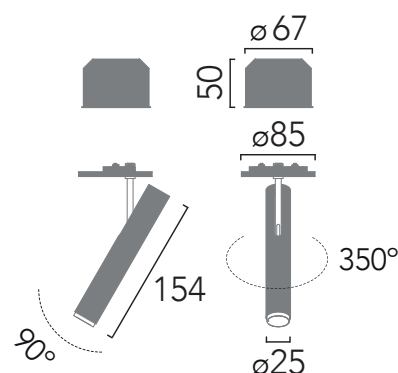

Diseñador / Designer	Josep Ll. Xuclà
Año / Year	2020
Peso / Weight	0,28 kg
Potencia máx. / Max Power	6W
Regulación / Dimmable	TRIAC
Material	Aluminio / Aluminium
Alimentación LED / LED tension	500mA
CRI	90
Dimensiones embalaje / Box Dimensions	38x22x11mm

Installation instructions

INSOLIT

Instalación y conexión / Installation and Connection

Stick Box

Josep Ll. Xuclà

Proyector LED orientable fabricado en aluminio mecanizado con óptica de 10° o 25° para instalación de empotrado directo con cajetín eléctrico.

Directional machined aluminum LED spotlight with 10° or 25° optic beam angle for built-in installation with an electric box.

Stick Box 1111

Luz / light

LED 6W - 600 lm - 2700K/3000K - 10°/25°
200/240V 50/60Hz

Directional machined aluminum LED spotlight with 10° or 25° optic beam angle for built-in installation with an electric box.

Código / Code	1111
Acabados / Finishes	01 Blanco / White 03 Negro / Black 04 Champagne 00 RAL (Consult)
Luz / Light	27 LED 6W - 600 lm - 2700K 200/240V 50/60Hz 30 LED 6W - 600 lm - 3000K 200/240V 50/60Hz
Ángulo de apertura / Beam angle	10 10° 25 25°
Acabados especiales / Special finishes	30 Bronce / Bronze 31 Latón satinado / Brushed brass 33 Grafito satinado / Brushed graphite
Diseñador / Designer	Josep Ll. Xuclà
Año / Year	2020
Peso / Weight	0,28 kg
Potencia máx. / Max Power	6W
Regulación / Dimmable	TRIAC
Material	Aluminio / Aluminium
Alimentación LED / LED tension	500mA
CRI	90
Dimensiones embalaje / Box Dimensions	38x22x11mm