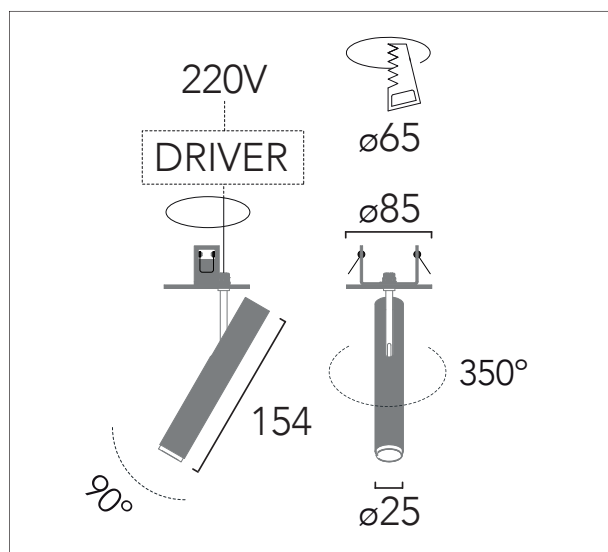

Stick

Josep Ll. Xuclà