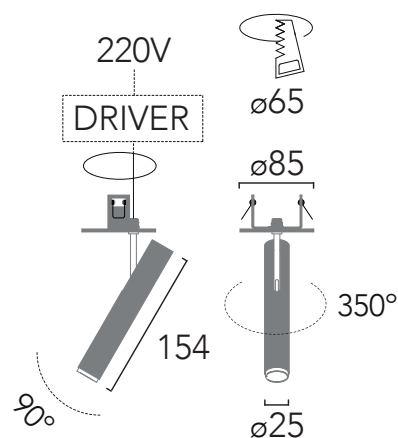

Stick

Josep Ll. Xuclà

Proyector LED orientable fabricado en aluminio mecanizado con óptica de 10° o 25° para instalación en falso techo con muelles.

Directional machined aluminum LED spotlight with 10° or 25° optic beam angle for false ceiling installation with springs.

Luz / light

LED 6W - 600 lm - 2700K/3000K - 10°/25°
200/240V 50/60Hz

Acabados / Finishes

Blanco / White
Negro / Black
Champagne
Custom RAL
Bronce / Bronze
Latón satinado / Brushed brass
Grafito satinado / Brushed graphite