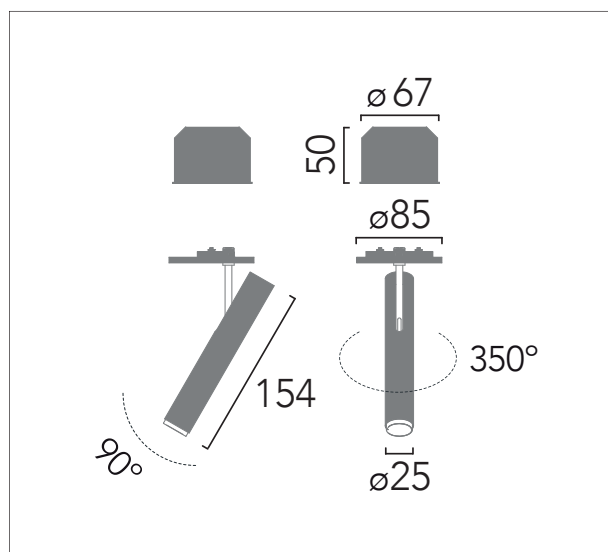

Stick Box

Josep Ll. Xuclà