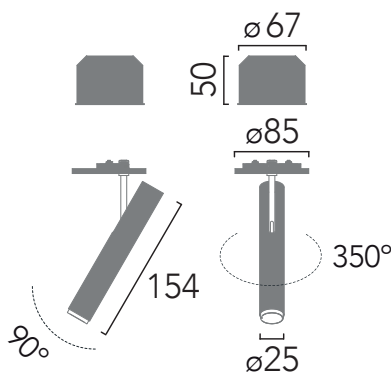

Proyector LED orientable fabricado en aluminio mecanizado con óptica de 10° o 25° para instalación de empotrado directo con cajetín eléctrico.

Directional machined aluminum LED spotlight with 10° or 25° optic beam angle for built-in installation with an electric box.

Código / Code	1111
Acabados / Finishes	01 Blanco / White 03 Negro / Black 04 Champagne 00 RAL (Consult)
Luz / Light	27 LED 6W - 600 lm - 2700K 200/240V 50/60Hz 30 LED 6W - 600 lm - 3000K 200/240V 50/60Hz
Ángulo de apertura / Beam angle	10 10° 25 25°
Acabados especiales / Special finishes	30 Bronce / Bronze 31 Latón satinado / Brushed brass 33 Grafito satinado / Brushed graphite
Diseñador / Designer	Josep Ll. Xuclà
Año / Year	2020
Peso / Weight	0,28 kg
Potencia máx. / Max Power	6W
Regulación / Dimmable	TRIAC
Material	Aluminio / Aluminium
Alimentación LED / LED tension	500mA
CRI	90
Dimensiones embalaje / Box Dimensions	38x22x11mm

Instalación / Installation
Empotrado directo con cajetín eléctrico circular suministrado. *Built-in with an electric box.*