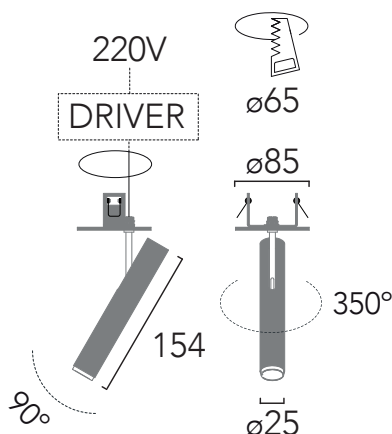

1110

Stick

Proyector LED orientable fabricado en aluminio mecanizado con óptica de 10° o 25° para instalación en falso techo con muelles.

Directional machined aluminum LED spotlight with 10° or 25° optic beam angle for false ceiling installation with springs.

Código / Code	1110
Acabados / Finishes	01 Blanco / White 03 Negro / Black 04 Champagne 00 RAL (Consult)
Luz / Light	27 LED 6W - 600 lm - 2700K 200/240V 50/60Hz 30 LED 6W - 600 lm - 3000K 200/240V 50/60Hz
Ángulo de apertura / Beam angle	10 10° 25 25°
Acabados especiales / Special finishes	30 Bronce / Bronze 31 Latón satinado / Brushed brass 33 Grafito satinado / Brushed graphite

Diseñador / Designer	Josep Ll. Xuclà
Año / Year	2020
Peso / Weight	0,28 kg
Potencia máx. / Max Power	6W
Regulación / Dimmable	TRIAC
Material	Aluminio / Aluminium
Alimentación LED / LED tension	500mA
CRI	90
Dimensiones embalaje / Box Dimensions	38x22x11mm

Instalación / Installation
En falso techo con muelles. Agujero de diámetro 65 mm para la instalación.   False ceiling installation with springs. 65 mm diameter hole for installation.

Fabricado según normativa EN60598-1 y regulaciones pertinentes. / Manufactured according EN60598-1 normative and relevant regulations.