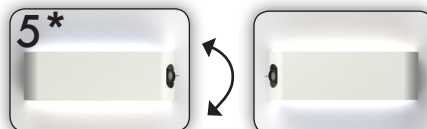

! OFF !

4 **lámpara.** lamp.
lampe. làmpada

- 1x LUXEON TX 2700lm 110lm/W
  Ra 85 500mA 1,6W 132 lm
- 32x Nichia 3000K 131,7lm/W
  Ra 85 8,5W 700mA 1120 lm
- 2 independents drivers / 2 circuits.
  220/240Vac 50/60Hz

ATENCIÓN! esta luminaria es simétrica
ATTENTION! symetric luminaire
ATENTION Cette luminaire est symétrique
ATENCIÓ aquesta lluminaria es simétrica.

5 **! ON !**

Tensión de red. Mains voltage.
Tension secteur. Tensió de xarxa.