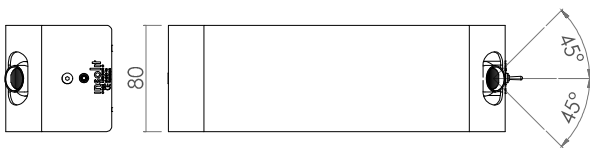

1040

Luminaria de pared. Luz directa de lectura e indirecta general. Lector orientable fabricado en aluminio mecanizado con LED de alta potencia y óptica oval. Cuerpo fabricado en aluminio extruido que incorpora tres LEDs de alta potencia. Difusor de policarbonato mecanizado matizado. Pantalla en aluminio anodizado. Interruptor tres posiciones on-off-on, y equipos incorporados. Aplique de diseño simétrico lo que permite varias posiciones de instalación.

Applique. Lumière directe de lecture et indirecte générale. Tête de lecture orientable fabriquée en aluminium mécanisé avec LED de haute puissance et optique ovale. Corps fabriqué en aluminium extrudé qui incorpore trois LED de haute puissance. Diffuseur en polycarbonate mécanisé satiné. Écran en aluminium anodisé. Interrupteur à trois positions on-off-on et driver incorporé. Applique en design symétrique, ce qui permet plusieurs positions d'installation.

DATOS FOTOMÉTRICOS

Código de producto:	1040
Dimensiones:	254 X 80 X 84
Colores: Pintura	BLANCO (01) NEGRO (03)
Colores: Pintura	CHAMPAGNE (04)
Peso:	1,2Kg.
Montaje:	Pared mediante tornillos
Temperatura de color	2700K
Equipo:	2 DRIVERS
Reflector:	
Óptica:	lector lente ledil 18° PMMA
Flujo total emitido:	1150 - 192 lm
Eficiencia lm/W:	120lm/W
Número de ópticas:	1 unidad
Tensión de alimentación:	110/240V.
Alimentación led:	700mA - 350mA
Potencia total:	8,4W - 1,6W
Frecuencia:	50/60 Hz.
Rendimiento luminaria:	85%
Horas de vida led / equipc	50000 h
CRI:	80

DIMENSIONES

Orientación del lector led +/- 45° en el eje vertical.

Fabricado según normativa EN60598-1 y regulaciones pertinentes