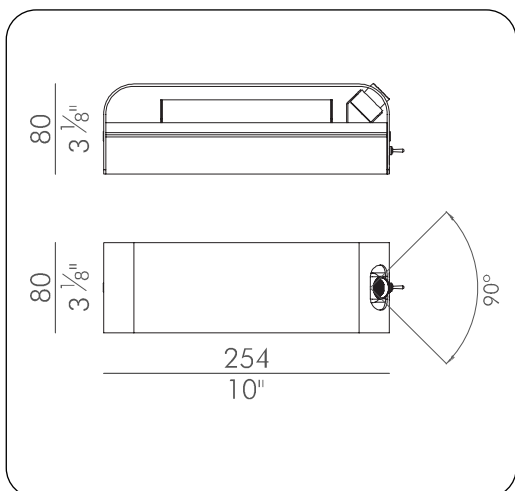

insolit

BCN LIGHTING

Aplique con luz de lectura SPY
SPY reading light wall sconce
Applique SPY avec lumière de lecture
Aplic amb llum de lectura SPY

1040XX50
IP20

Aplique con luz de lectura SPY
SPY reading light wall sconce
Applique SPY avec lumière de lecture
Aplic amb llum de lectura SPY

insolit

BCN LIGHTING

Mallorca 305,
08037 Barcelona -Spain-
insolit@insolitbcn.com
www.insolitbcn.com
B-55111660

INSTRUCCIONES DE MONTAJE
INSTALLATION INSTRUCTIONS
INSTRUCTIONS DE MONTAGE
INSTRUCCIONS DE MUNTATGE

3 **Instalación y Conexión IP20** IP20 Installation and connection.
Instalation et connexion IP20. Instal.lació i connexió IP20.

! OFF !

4 **lámpara.** lamp.
lampe. làmpada

- 1x LUXEON TX 2700lm 110lm/W
  Ra 85 500mA 1,6W 132 lm
- 32x Nichia 3000K 131,7lm/W
  Ra 85 8,5W 700mA 1120 lm
- 2 independents drivers / 2 circuits.
  220/240Vac 50/60Hz

ATENCIÓN! esta luminaria es simétrica
ATTENTION! symetric luminaire
ATENTION Cette luminaire est symétrique
ATENCIÓ aquesta lluminaria es simétrica.

5 **! ON !**

Tensión de red. Mains voltage.
Tension secteur. Tensió de xarxa.

ATENCIÓN! Fijar las piezas según la posición
ATTENTION! fix the pieces according to the position
ATENTION fixer les pièces en fonction de la situation
ATENCIÓ fixar les peces segons la posició