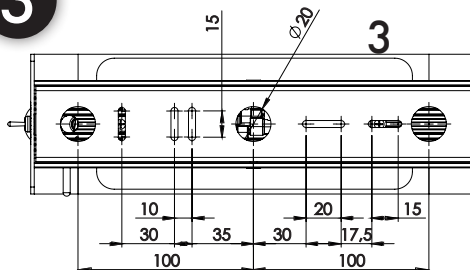

INSTRUCCIONES DE MONTAJE
 INSTALLATION INSTRUCTIONS
 INSTRUCTIONS DE MONTAGE
 INSTRUCCIONS DE MUNTATGE

3 **Instalación y Conexión IP20** IP20 Installation and connection.
 Instalation et connexion IP20. Instal.lació i connexió IP20.

DATOS FOTOMÉTRICOS

Código de producto:	1040
Dimensiones:	254 X 80 X 84
Colores: Pintura	BLANCO (01) NEGRO (03)
Colores: Pintura	CHAMPAGNE (04)
Peso:	1,2Kg.
Montaje:	Pared mediante tornillos
Temperatura de color	2700K
Equipo:	2 DRIVERS
Reflector:	
Óptica:	lector lente ledil 18° PMMA
Flujo total emitido:	1150 - 192 lm
Eficiencia lm/W:	120lm/W
Número de ópticas:	1 unidad
Tensión de alimentación:	110/240V.
Alimentación led:	700mA - 350mA
Potencia total:	8,4W - 1,6W
Frecuencia:	50/60 Hz.
Rendimiento luminaria:	85%
Horas de vida led / equipc	50000 h
CRI:	80

DIMENSIONES

Orientación del lector led +/- 45° en el eje vertical.

Fabricado según normativa EN60598-1 y regulaciones pertinentes