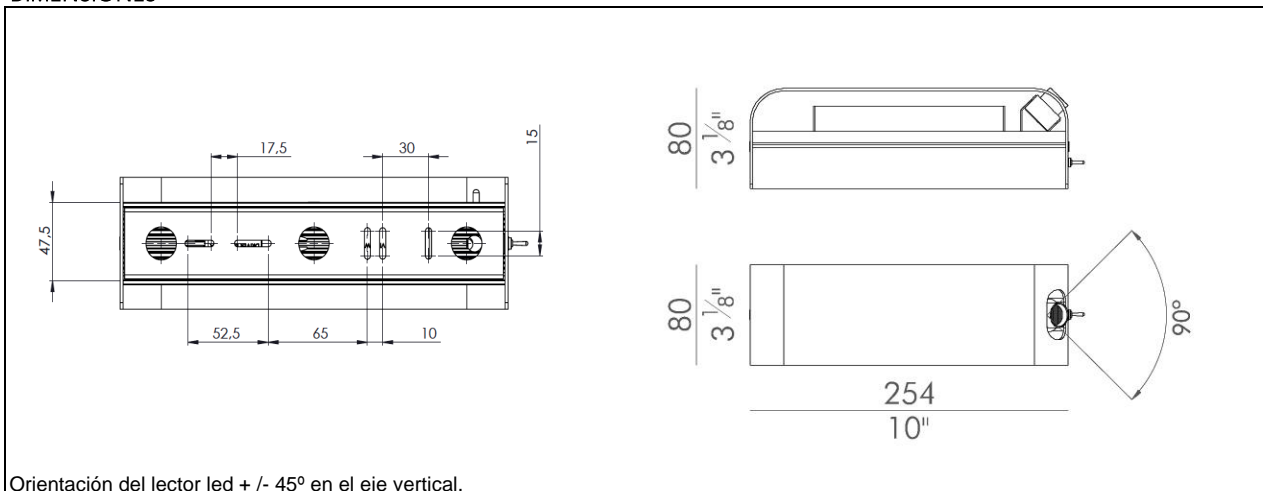

INSTALACIÓN

Instalación de pared mediante tornillos, contrabase de instalación con multiples puntos de fijación y entrada de acometida. Posibilidad de rotación de 180° para la colocación simétrica en mesa de noche para camas dobles.

DATOS FOTOMÉTRICOS

Código de producto:	1040
Dimensiones:	254 X 80 X 84
Colores: Pintura	BLANCO (01) NEGRO (03)
Colores: Pintura	CHAMPAGNE (04)
Peso:	1,2Kg.
Montaje:	Pared mediante tornillos
Temperatura de color	2700K
Equipo:	2 DRIVERS
Reflector:	
Óptica:	lector lente ledil 18° PMMA
Flujo total emitido:	1150 - 192 lm
Eficiencia lm/W:	120lm/W
Número de ópticas:	1 unidad
Tensión de alimentación:	110/240V.
Alimentación led:	700mA - 350mA
Potencia total:	8,4W - 1,6W
Frecuencia:	50/60 Hz.
Rendimiento luminaria:	85%
Horas de vida led / equipc	50000 h
CRI:	80

DIMENSIONES

Orientación del lector led +/- 45° en el eje vertical.

Fabricado según normativa EN60598-1 y regulaciones pertinentes