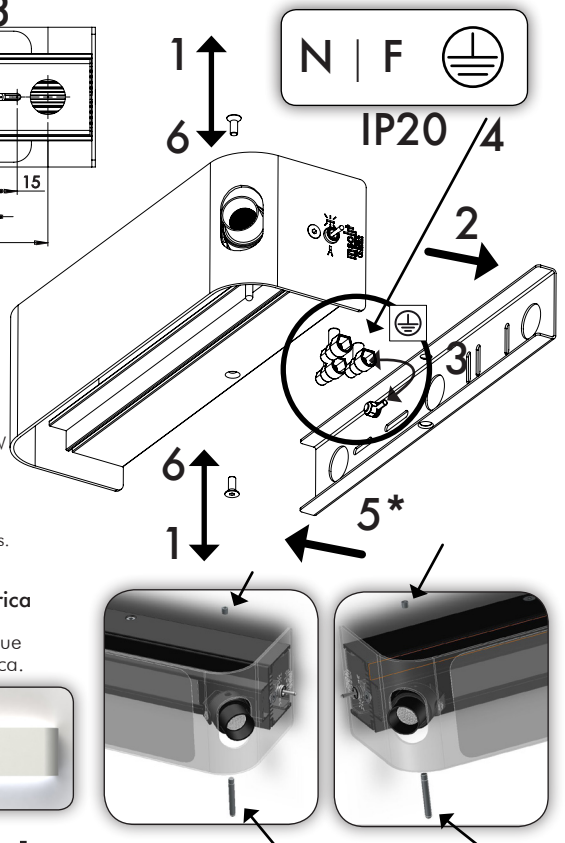

1040

Luminaria de pared. Luz directa de lectura e indirecta general. Lector orientable fabricado en aluminio mecanizado con LED de alta potencia y óptica oval. Cuerpo fabricado en aluminio extruido que incorpora tres LEDs de alta potencia. Difusor de policarbonato mecanizado matizado. Pantalla en aluminio anodizado. Interruptor tres posiciones on-off-on, y equipos incorporados. Aplique de diseño simétrico lo que permite varias posiciones de instalación.

INSTRUCCIONES DE MONTAJE
 INSTALLATION INSTRUCTIONS
 INSTRUCTIONS DE MONTAGE
 INSTRUCCIONS DE MUNTATGE

3 **Instalación y Conexión IP20** IP20 Installation and connection.
 Instalation et connexion IP20. Instal.lació i connexió IP20.

ATENCIÓN! esta luminaria es simétrica
 ATTENTION! symetric luminaire
 ATENTION Cette luminaire est symétrique
 ATENCIÓ aquesta lluminaria es simétrica.

5 **! ON !**

Tensión de red. Mains voltage.
 Tension secteur. Tensió de xarxa.

DATOS FOTOMÉTRICOS

Código de producto:	1040
Dimensiones:	254 X 80 X 84
Colores: Pintura	BLANCO (01) NEGRO (03)
Colores: Pintura	CHAMPAGNE (04)
Peso:	1,2Kg.
Montaje:	Pared mediante tornillos
Temperatura de color	2700K
Equipo:	2 DRIVERS
Reflector:	
Óptica:	lector lente ledil 18° PMMA
Flujo total emitido:	1150 - 192 lm
Eficiencia lm/W:	120lm/W
Número de ópticas:	1 unidad
Tensión de alimentación:	110/240V.
Alimentación led:	700mA - 350mA
Potencia total:	8,4W - 1,6W
Frecuencia:	50/60 Hz.
Rendimiento luminaria:	85%
Horas de vida led / equipc	50000 h
CRI:	80