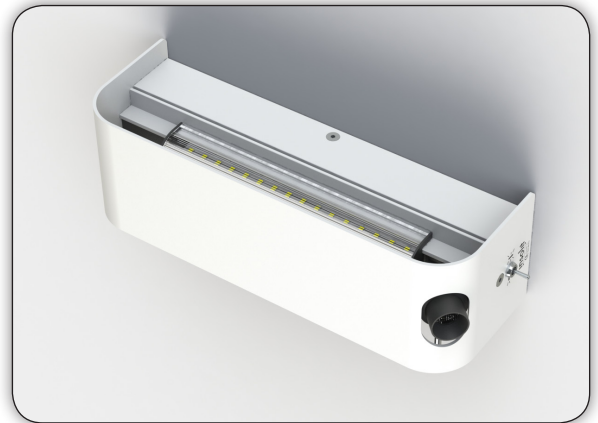

1040

Luminaria de pared. Luz directa de lectura e indirecta general. Lector orientable fabricado en aluminio mecanizado con LED de alta potencia y óptica oval. Cuerpo fabricado en aluminio extruido que incorpora tres LEDs de alta potencia. Difusor de policarbonato mecanizado matizado. Pantalla en aluminio anodizado. Interruptor tres posiciones on-off-on, y equipos incorporados. Aplique de diseño simétrico lo que permite varias posiciones de instalación.

Wall luminaire. Direct reading light and indirect general light. Handheld reader made of machined aluminum with high power LED and oval optics. Body made of extruded aluminum that incorporates three high-power LEDs. Machining nuanced polycarbonate diffuser. Anodized aluminum shade. Three-position switch on-off-on. Driver incorporated. Symmetrical wall light design allowing various installation positions.

Applique. Lumière directe de lecture et indirecte générale. Tête de lecture orientable fabriquée en aluminium mécanisé avec LED de haute puissance et optique ovale. Corps fabriqué en aluminium extrudé qui incorpore trois LED de haute puissance. Diffuseur en polycarbonate mécanisé satiné. Écran en aluminium anodisé. Interrupteur à trois positions on-off-on et driver incorporé. Applique en design symétrique, ce qui permet plusieurs positions d'installation.

1040XX50
 IP20

Aplique con luz de lectura SPY
 SPY reading light wall sconce
 Applique SPY avec lumière de lecture
 Aplic amb llum de lectura SPY

insolit

BCN LIGHTING

Mallorca 305,
 08037 Barcelona -Spain-
 insolit@insolitbcn.com
 www.insolitbcn.com
 B-55111660