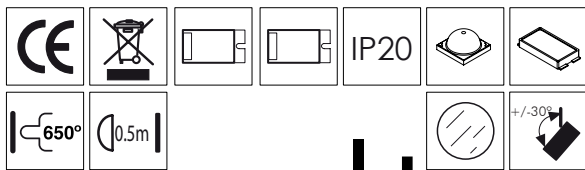

insolit

BCN LIGHTING

Aplique con luz de lectura SPY
SPY reading light wall sconce
Applique SPY avec lumière de lecture
Aplic amb llum de lectura SPY

1040XX50
IP20

Aplique con luz de lectura SPY
SPY reading light wall sconce
Applique SPY avec lumière de lecture
Aplic amb llum de lectura SPY

insolit

BCN LIGHTING

Mallorca 305,
08037 Barcelona -Spain-
insolit@insolitbcn.com
www.insolitbcn.com
B-55111660