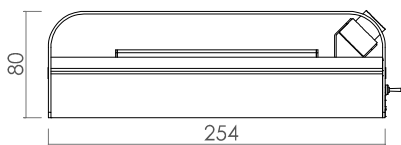

1040

Luminaria de pared. Luz directa de lectura e indirecta general. Lector orientable fabricado en aluminio mecanizado con LED de alta potencia y óptica oval. Cuerpo fabricado en aluminio extruido que incorpora tres LEDs de alta potencia. Difusor de policarbonato mecanizado matizado. Pantalla en aluminio anodizado. Interruptor tres posiciones on-off-on, y equipos incorporados. Aplique de diseño simétrico lo que permite varias posiciones de instalación.

Applique. Lumière directe de lecture et indirecte générale. Tête de lecture orientable fabriquée en aluminium mécanisé avec LED de haute puissance et optique ovale. Corps fabriqué en aluminium extrudé qui incorpore trois LED de haute puissance. Diffuseur en polycarbonate mécanisé satiné. Écran en aluminium anodisé. Interrupteur à trois positions on-off-on et driver incorporé. Applique en design symétrique, ce qui permet plusieurs positions d'installation.