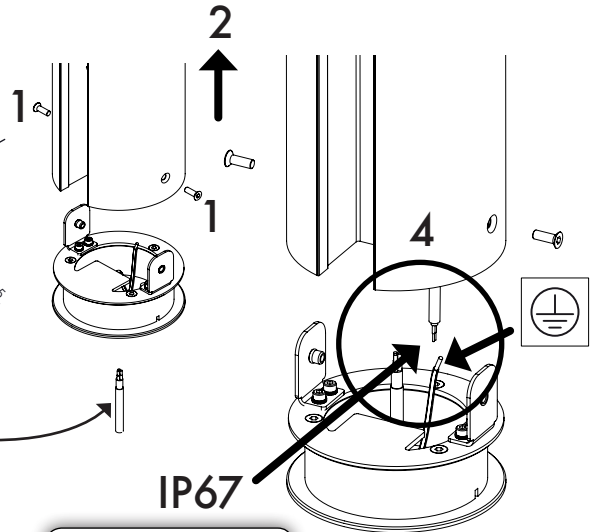

insolit

BCN LIGHTING

Baliza BANÚS TWICE
BANÚS TWICE beacon
Balise BANÚS TWICE
Balisa BANÚS TWICE

1082XX57
IP65

Baliza BANÚS TWICE
BANÚS TWICE beacon
Balise BANÚS TWICE
Balisa BANÚS TWICE

insolit

BCN LIGHTING

Mallorca 305,
08037 Barcelona -Spain-
insolit@insolitbcn.com
www.insolitbcn.com
B-55111660

INSTRUCCIONES DE MONTAJE
INSTALLATION INSTRUCTIONS
INSTRUCTIONS DE MONTAGE
INSTRUCCIONS DE MUNTATGE

ATENCIÓN la luminaria no tiene giro horizontal.
CAUTION luminaire does not horizontal turn.
ATTENTION le luminaire n'a pas virement horizontal.
ATENCIÓ la lluminària no té gir horitzontal.

! OFF !