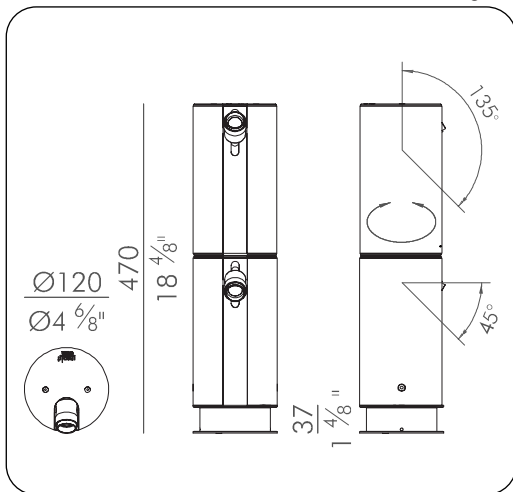

insolit

BCN LIGHTING

Baliza BANÚS TWICE
BANÚS TWICE beacon
Balise BANÚS TWICE
Balisa BANÚS TWICE

1082XX57
IP65

Baliza BANÚS TWICE
BANÚS TWICE beacon
Balise BANÚS TWICE
Balisa BANÚS TWICE

insolit

BCN LIGHTING

Mallorca 305,
08037 Barcelona -Spain-
insolit@insolitbcn.com
www.insolitbcn.com
B-55111660

INSTRUCCIONES DE MONTAJE
INSTALLATION INSTRUCTIONS
INSTRUCTIONS DE MONTAGE
INSTRUCCIONS DE MUNTATGE

ATENCIÓN la luminaria no tiene giro horizontal.
CAUTION luminaire does not horizontal turn.
ATTENTION le luminaire n'a pas virement horizontal.
ATENCIÓ la lluminària no té gir horitzontal.

! OFF !