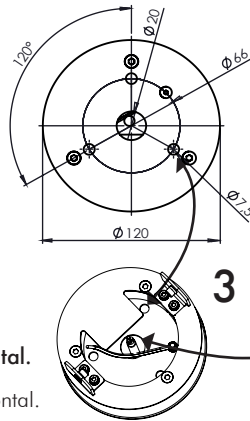

insolit

BCN LIGHTING

Baliza BANÚS TWICE
BANÚS TWICE beacon
Balise BANÚS TWICE
Balisa BANÚS TWICE

1082XX57
IP65

Baliza BANÚS TWICE
BANÚS TWICE beacon
Balise BANÚS TWICE
Balisa BANÚS TWICE

insolit

BCN LIGHTING

Mallorca 305,
08037 Barcelona -Spain-
insolit@insolitbcn.com
www.insolitbcn.com
B-55111660

INSTRUCCIONES DE MONTAJE
INSTALLATION INSTRUCTIONS
INSTRUCTIONS DE MONTAGE
INSTRUCCIONS DE MUNTATGE

ATENCIÓN la luminaria no tiene giro horizontal.
CAUTION luminaire does not horizontal turn.
ATTENTION le luminaire n'a pas virement horizontal.
ATENCIÓ la lluminària no té gir horitzontal.

! OFF !