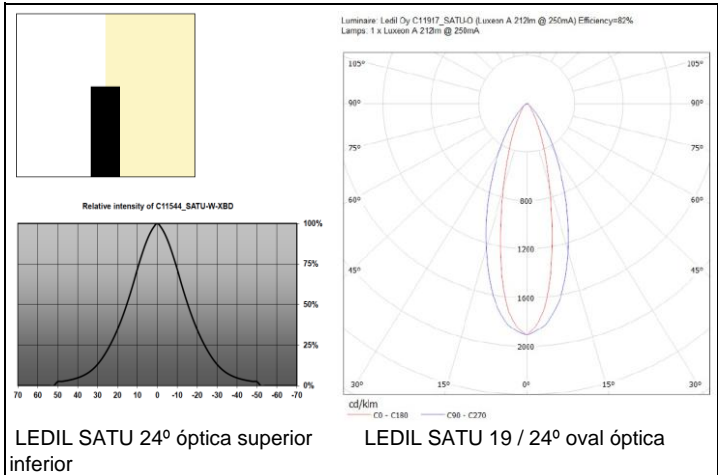

Outdoor adjustable beaconing and accent luminary IP65. Casing made of extruded and machined aluminum. Fitted with two micro-projectors made of machined aluminum. Borosilicate safety glass. Lower spotlight with oval optics adjustable in the vertical plane 135°. Upper spotlight with triple accent light optics adjustable in the vertical plane 135° and, in the horizontal plane, 350°. Driver IP67 incorporated.

INSTRUCCIONES DE MONTAJE
 INSTALLATION INSTRUCTIONS
 INSTRUCTIONS DE MONTAGE
 INSTRUCCIONS DE MUNTATGE

ATENCIÓN la luminaria no tiene giro horizontal.
CAUTION luminaire does not horizontal turn.
ATTENTION le luminaire n'a pas virement horizontal.
ATENCIÓ la lluminària no té gir horitzontal.

INSTALACIÓN

Instalación a suelo mediante tornillos especiales según el tipo de soporte de fijación. Tornillos no suministrados.

Código de producto:	1082
Dimensiones:	470 X Ø120
Colores: anodizado	PLATA (02) / NEGRO (03)
Colores: pintura	CHAMPAGNE (04) MARRÓN TEXTURIZADO (07)
Peso:	6 Kg
Montaje:	Suelo mediante tornillos
led:	luxeon Rebel A 3000K (58)
Equipo:	IP65 500mA 12W
Reflector:	-
Óptica:	ledil SATU 24° y oval19/44° PMMA
Flujo total emitido:	580 lm superior _580 lm inferior
Eficiencia lm/W:	120lm/W
Número de ópticas:	2 unidades triple foco
Tensión de alimentación:	220/240V.
Alimentación led:	500mA
Potencia total:	3 X 1,6W. + 3 X 1,6W.
Frecuencia:	50/60 Hz.
Rendimiento luminaria:	88%
Horas de vida led / equipc	50000 h
CRI:	90

DATOS FOTOMÉTRICOS

DIMENSIONES

Fabricado según normativa EN60598-1 y regulaciones pertinentes