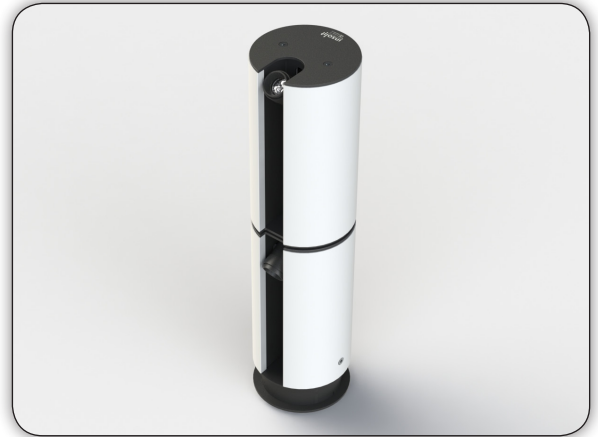

insolit

BCN LIGHTING

Baliza BANÚS TWICE
BANÚS TWICE beacon
Balise BANÚS TWICE
Balisa BANÚS TWICE

1082XX57
IP65