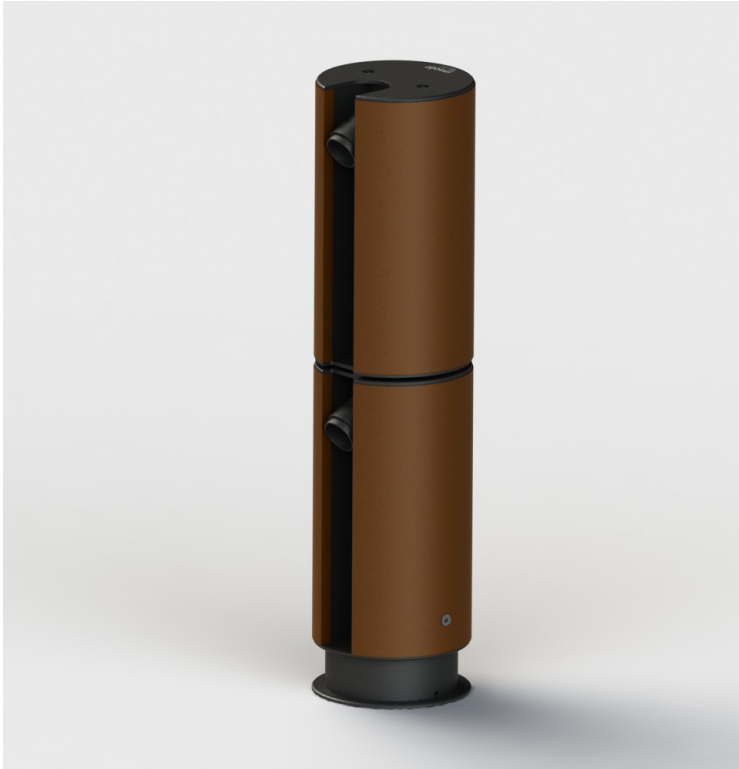

BANÚS TWICE

Jordi Mallorquí
2014

1082

Luminaria de balizamiento y de acento orientable para exterior IP65. Fabricada en aluminio mecanizado y extruido. Dotada de dos micro-proyectores fabricados en aluminio mecanizado. Cristales de protección en borosilicato. Proyector inferior con óptica oval y orientación en el plano vertical de 135°. Proyector superior con triple óptica de acento, orientación en el plano vertical de 135° y orientación en el plano horizontal de 350°. Equipo incorporado IP67.

Outdoor adjustable beaconing and accent luminary IP65. Casing made of extruded and machined aluminum. Fitted with two micro-projectors made of machined aluminum. Borosilicate safety glass. Lower spotlight with oval optics adjustable in the vertical plane 135°. Upper spotlight with triple accent light optics adjustable in the vertical plane 135° and, in the horizontal plane, 350°. Driver IP67 incorporated.

Borne lumineuse orientable pour l'éclairage du sol extérieur IP65. Fabriquée en aluminium mécanisé et extrudé. Dotée pour deux micro-projecteurs fabriqués en aluminium mécanisé. Verres de protection en borosilicate. Projecteur inférieur avec une optique ovale et orientable au plan vertical à 135° et au plan horizontal à 350°. Driver incorporé IP67.

INSTALACIÓN

Instalación a suelo mediante tornillos especiales según el tipo de soporte de fijación. Tornillos no suministrados.

Código de producto:	1082
Dimensiones:	470 X Ø120
Colores: anodizado	PLATA (02) / NEGRO (03)
Colores: pintura	CHAMPAGNE (04) MARRÓN TEXTURIZADO (07)
Peso:	6 Kg
Montaje:	Suelo mediante tornillos
led:	luxeon Rebel A 3000K (58)
Equipo:	IP65 500mA 12W
Reflector:	-
Óptica:	ledil SATU 24° y oval19/44° PMMA
Flujo total emitido:	580 lm superior _580 lm inferior
Eficiencia lm/W:	120lm/W
Número de ópticas:	2 unidades triple foco
Tensión de alimentación:	220/240V.
Alimentación led:	500mA
Potencia total:	3 X 1,6W. + 3 X 1,6W.
Frecuencia:	50/60 Hz.
Rendimiento luminaria:	88%
Horas de vida led / equipc	50000 h
CRI:	90