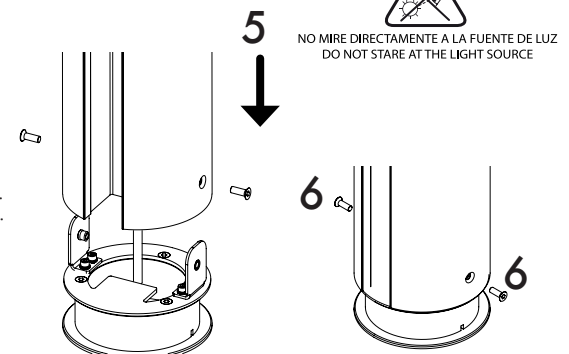

insolit

BCN LIGHTING

Baliza BANÚS TWICE
BANÚS TWICE beacon
Balise BANÚS TWICE
Balisa BANÚS TWICE

1082XX57
IP65

Baliza BANÚS TWICE
BANÚS TWICE beacon
Balise BANÚS TWICE
Balisa BANÚS TWICE

insolit

BCN LIGHTING

Mallorca 305,
08037 Barcelona -Spain-
insolit@insolitbcn.com
www.insolitbcn.com
B-55111660

INSTRUCCIONES DE MONTAJE
INSTALLATION INSTRUCTIONS
INSTRUCTIONS DE MONTAGE
INSTRUCCIONS DE MUNTATGE

ATENCIÓN la luminaria no tiene giro horizontal.
CAUTION luminaire does not horizontal turn.
ATTENTION le luminaire n'a pas virement horizontal.
ATENCIÓ la lluminària no té gir horitzontal.

! OFF !