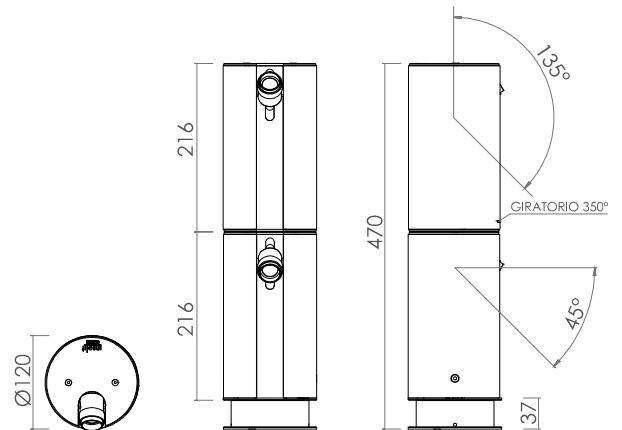

1082

Luminaria de balizamiento y de acento orientable para exterior IP65. Fabricada en aluminio mecanizado y extruido. Dotada de dos micro-proyectores fabricados en aluminio mecanizado. Cristales de protección en borosilicato. Proyector inferior con óptica oval y orientación en el plano vertical de 135°. Proyector superior con triple óptica de acento, orientación en el plano vertical de 135° y orientación en el plano horizontal de 350°. Equipo incorporado IP67.

Outdoor adjustable beaconing and accent luminary IP65. Casing made of extruded and machined aluminum. Fitted with two micro-projectors made of machined aluminum. Borosilicate safety glass. Lower spotlight with oval optics adjustable in the vertical plane 135°. Upper spotlight with triple accent light optics adjustable in the vertical plane 135° and, in the horizontal plane, 350°. Driver IP67 incorporated.

Borne lumineuse orientable pour l'éclairage du sol extérieur IP65. Fabriquée en aluminium mécanisé et extrudé. Dotée pour deux micro-projecteurs fabriqués en aluminium mécanisé. Verres de protection en borosilicate. Projecteur inférieur avec une optique ovale et orientable au plan vertical à 135° et au plan horizontal à 350°. Driver incorporé IP67.