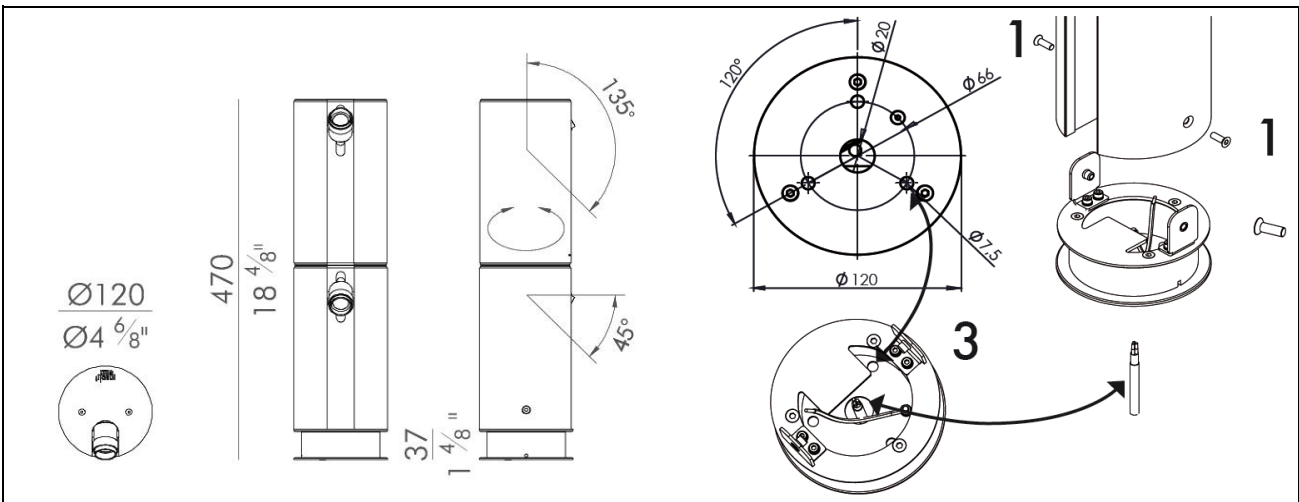

Outdoor adjustable beaconing and accent luminary IP65. Casing made of extruded and machined aluminum. Fitted with two micro-projectors made of machined aluminum. Borosilicate safety glass. Lower spotlight with oval optics adjustable in the vertical plane 135°. Upper spotlight with triple accent light optics adjustable in the vertical plane 135° and, in the horizontal plane, 350°. Driver IP67 incorporated.

Borne lumineuse orientable pour l'éclairage du sol extérieur IP65. Fabriquée en aluminium mécanisé et extrudé. Dotée pour deux micro-projecteurs fabriqués en aluminium mécanisé. Verres de protection en borosilicate. Projecteur inférieur avec une optique ovale et orientable au plan vertical à 135° et au plan horizontal à 350°. Driver incorporé IP67.

INSTALACIÓN

Instalación a suelo mediante tornillos especiales según el tipo de soporte de fijación. Tornillos no suministrados.

Código de producto:	1082
Dimensiones:	470 X Ø120
Colores: anodizado	PLATA (02) / NEGRO (03)
Colores: pintura	CHAMPAGNE (04) MARRÓN TEXTURIZADO (07)
Peso:	6 Kg
Montaje:	Suelo mediante tornillos
led:	luxeon Rebel A 3000K (58)
Equipo:	IP65 500mA 12W
Reflector:	-
Óptica:	ledil SATU 24° y oval19/44° PMMA
Flujo total emitido:	580 lm superior _580 lm inferior
Eficiencia lm/W:	120lm/W
Número de ópticas:	2 unidades triple foco
Tensión de alimentación:	220/240V.
Alimentación led:	500mA
Potencia total:	3 X 1,6W. + 3 X 1,6W.
Frecuencia:	50/60 Hz.
Rendimiento luminaria:	88%
Horas de vida led / equipc	50000 h
CRI:	90

DATOS FOTOMÉTRICOS

DIMENSIONES

Fabricado según normativa EN60598-1 y regulaciones pertinentes