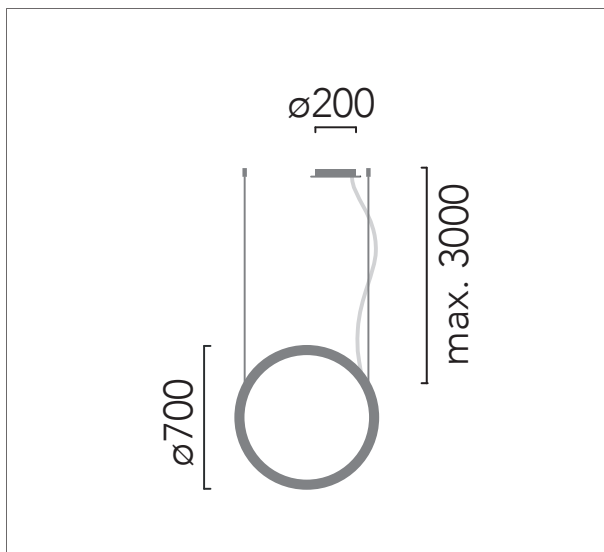

TR 70 Pendulum

Josep Ll. Xuclà