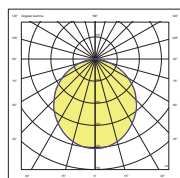

Instalación / Installation

Regulación rápida de los cables de suspensión en el propio florón. Tornillos de fijación del florón no incluidos de serie. Longitud de los cables de suspensión: 3 metros.

Quick adjustment of the suspension cables on the canopy itself. Ceiling canopy fixing screws not included. Suspension cables: 3 meters length.