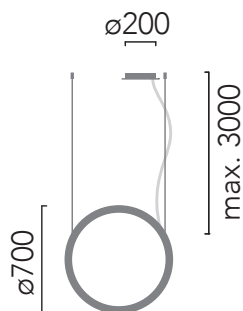

Instalación / Installation

Regulación rápida de los cables de suspensión en el propio florón. Tornillos de fijación del florón no incluidos de serie. Longitud de los cables de suspensión: 3 metros.

Quick adjustment of the suspension cables on the canopy itself. Ceiling canopy fixing screws not included. Suspension cables: 3 meters length.

A Florón independiente para superficie
Surface independent canopy

B Driver remoto
Remote Driver

G Multidriver para conexión en serie
Multidriver for multiple lamps

Fotometrías completas disponibles en Full photometrics on: www.insolitbcn.com

Fabricado según normativa EN60598-1 y regulaciones pertinentes.

Manufactured according EN60598-1 normative and relevant regulations.

Luz a pared / Wall Light

Dimmable: TRIAC

Totalmente personalizable, permite infinidad de composiciones.

Fully customizable, it allows infinite compositions.