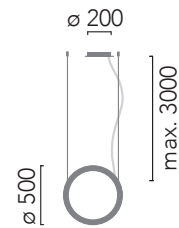

TR 50 Pendulum 1099

TR 70 Pendulum 1100