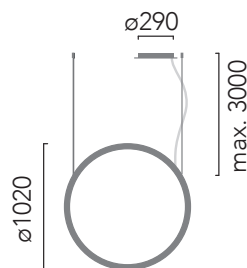

Código / Code	1101
Acabados / Finishes	01 Blanco / White 03 Negro / Black 04 Champagne 00 Custom RAL
Acabados especiales / Special Finishes	30 Bronce / Bronze 31 Latón satinado / Brushed brass 32 Níquel satinado / Brushed nickel
Luz / Light	10 LED 70W 3683lm 2700K 59 LED 70W 3683lm 3000K 14 LED 70W 3683lm 4000K
Opcional / Optional	DALI / PUSH Driver Casambi (Control de la luz via Bluetooth y App) (Lighting control via Bluetooth and App) Mini florón empotrable Ø 100mm blanco (mismo precio) Mini recessed backplate Ø 100mm white (same price)
Diseñador / Designer	Josep Ll. Xuclà
Año / Year	2015
Peso / Weight	4,3 kg
Material	Aluminio / Aluminium
Alimentación LED / LED tension	200/240V 50/60Hz
CRI	90
Dimensiones embalaje / Box Dimensions	125x125x6 cm