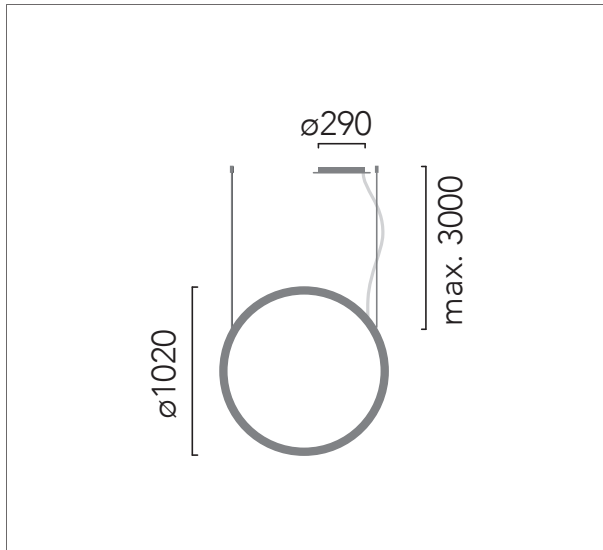

TR 100 Pendulum

Josep Ll. Xuclà