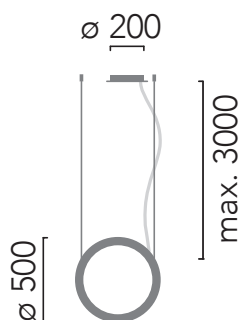

Código / Code	1099
Acabados / Finishes	01 Blanco / White 03 Negro / Black 04 Champagne 00 Custom RAL
Acabados especiales / Special Finishes	30 Bronce / Bronze 31 Latón satinado / Brushed brass 32 Níquel satinado / Brushed nickel
Luz / Light	10 LED 32W 1693lm 2700K 59 LED 32W 1693lm 3000K 14 LED 32W 1693lm 4000K
Opcional / Optional	DALI / PUSH Driver Casambi (Control de la luz via Bluetooth y App) (Lighting control via Bluetooth and App) Mini florón empotrable Ø 100mm blanco (mismo precio) Mini recessed backplate Ø 100mm white (same price)
Diseñador / Designer	Josep Ll. Xuclà
Año / Year	2015
Peso / Weight	2,7 kg
Material	Aluminio / Aluminium
Alimentación LED / LED tension	200/240V 50/60Hz
CRI	90
Dimensiones embalaje / Box Dimensions	73x71x5 cm