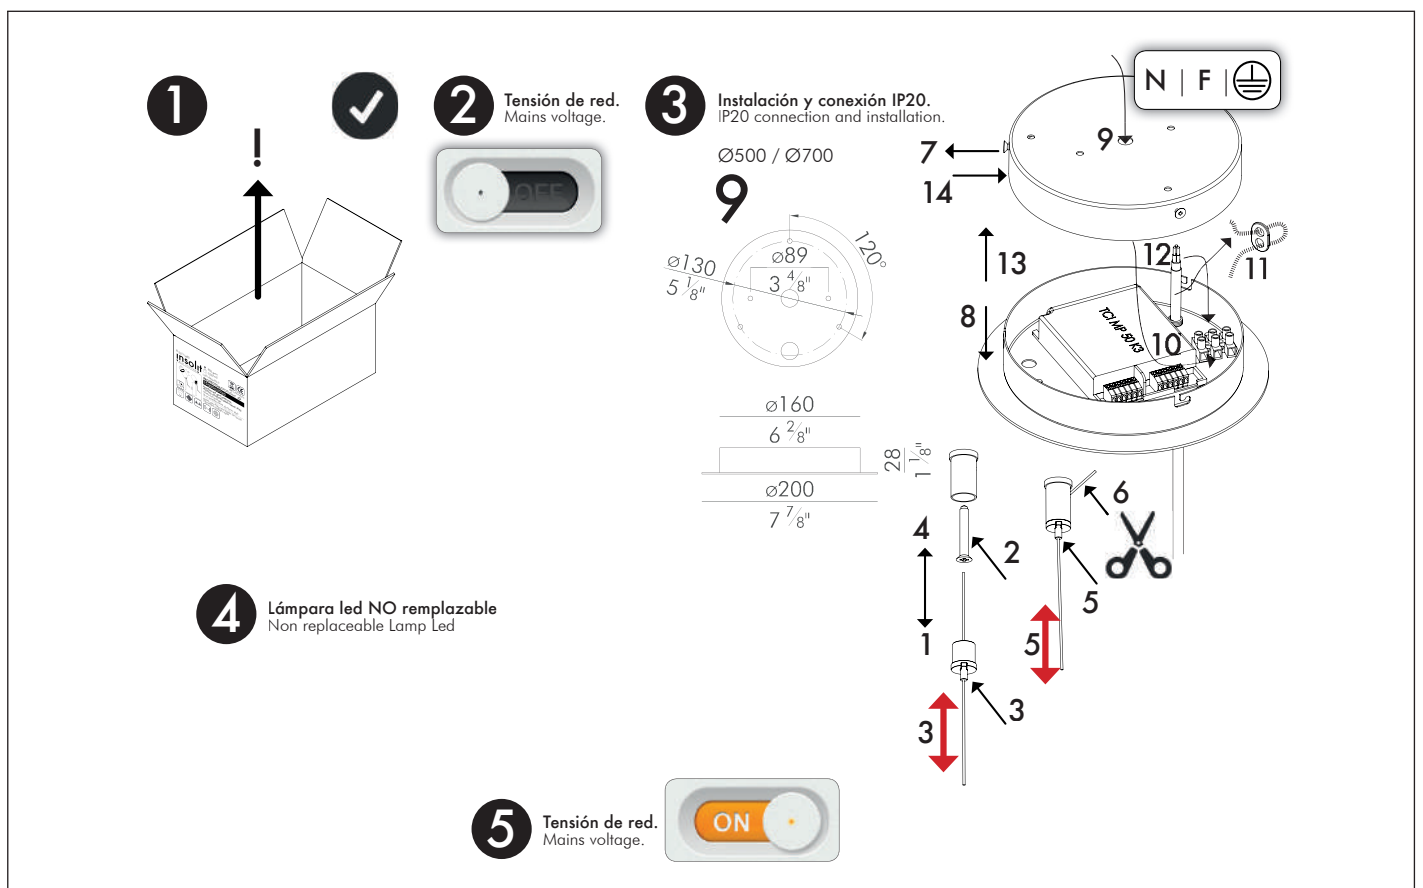

1099XX01

Instrucciones de montaje
Installation instructions

INSOLIT

Instalación y conexión / Installation and Connection

1100

TR 70 Pendulum

Suspensión vertical luz indirecta en perfil de aluminio extruido. Difusor de policarbonato opalizado. LED en PCB flexible diseñado por Insolit para la colección TR. Regulable en altura con 2 cables de acero inox. Florón circular independiente para instalación en superficie. Cable de alimentación recubierto de tejido negro o blanco. Acabados en blanco, negro y champagne lacado texturizado, interior lacado blanco.