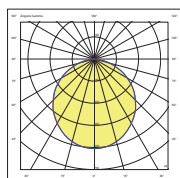

Instalación / Installation

Regulación rápida de los cables de suspensión en el propio florón. Tornillos de fijación del florón no incluidos de serie. Longitud de los cables de suspensión: 3 metros.

Quick adjustment of the suspension cables on the canopy itself. Ceiling canopy fixing screws not included. Suspension cables: 3 meters length.