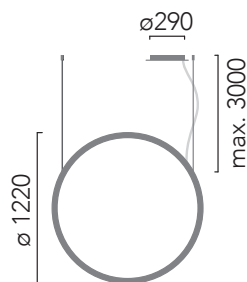

Código / Code	1102
Acabados / Finishes	01 Blanco / White 03 Negro / Black 04 Champagne 00 Custom RAL
Acabados especiales / Special Finishes	30 Bronce / Bronze 31 Latón satinado / Brushed brass 32 Níquel satinado / Brushed nickel
Luz / Light	10 LED 90W 4733lm 2700K 59 LED 90W 4733lm 3000K 14 LED 90W 4733lm 4000K
Opcional / Optional	DALI / PUSH Driver Casambi (Control de la luz via Bluetooth y App) (Lighting control via Bluetooth and App) Mini florón empotrable Ø 100mm blanco (mismo precio) Mini recessed backplate Ø 100mm white (same price)
Diseñador / Designer	Josep Ll. Xuclà
Año / Year	2015
Peso / Weight	4,9 kg
Material	Aluminio / Aluminium
Alimentación LED / LED tension	200/240V 50/60Hz
CRI	90
Dimensiones embalaje / Box Dimensions	125x125x6 cm