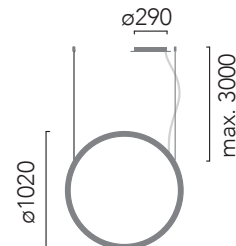

TR 100 Pendulum 1101

TR 120 Pendulum 1102