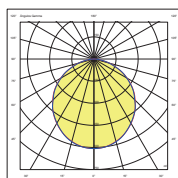

A Florón independiente para superficie
Surface independent canopy