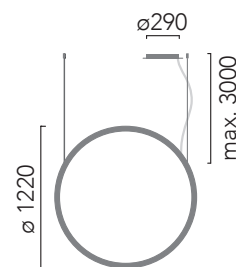

TR 120 Pendulum 1102