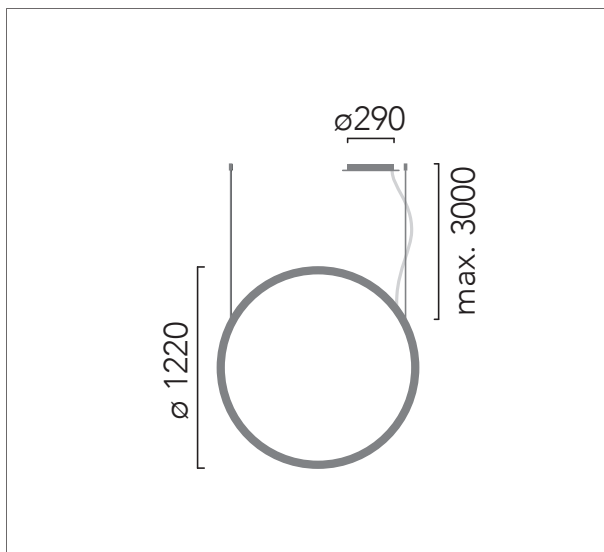

TR 120 Pendulum

Josep Ll. Xuclà