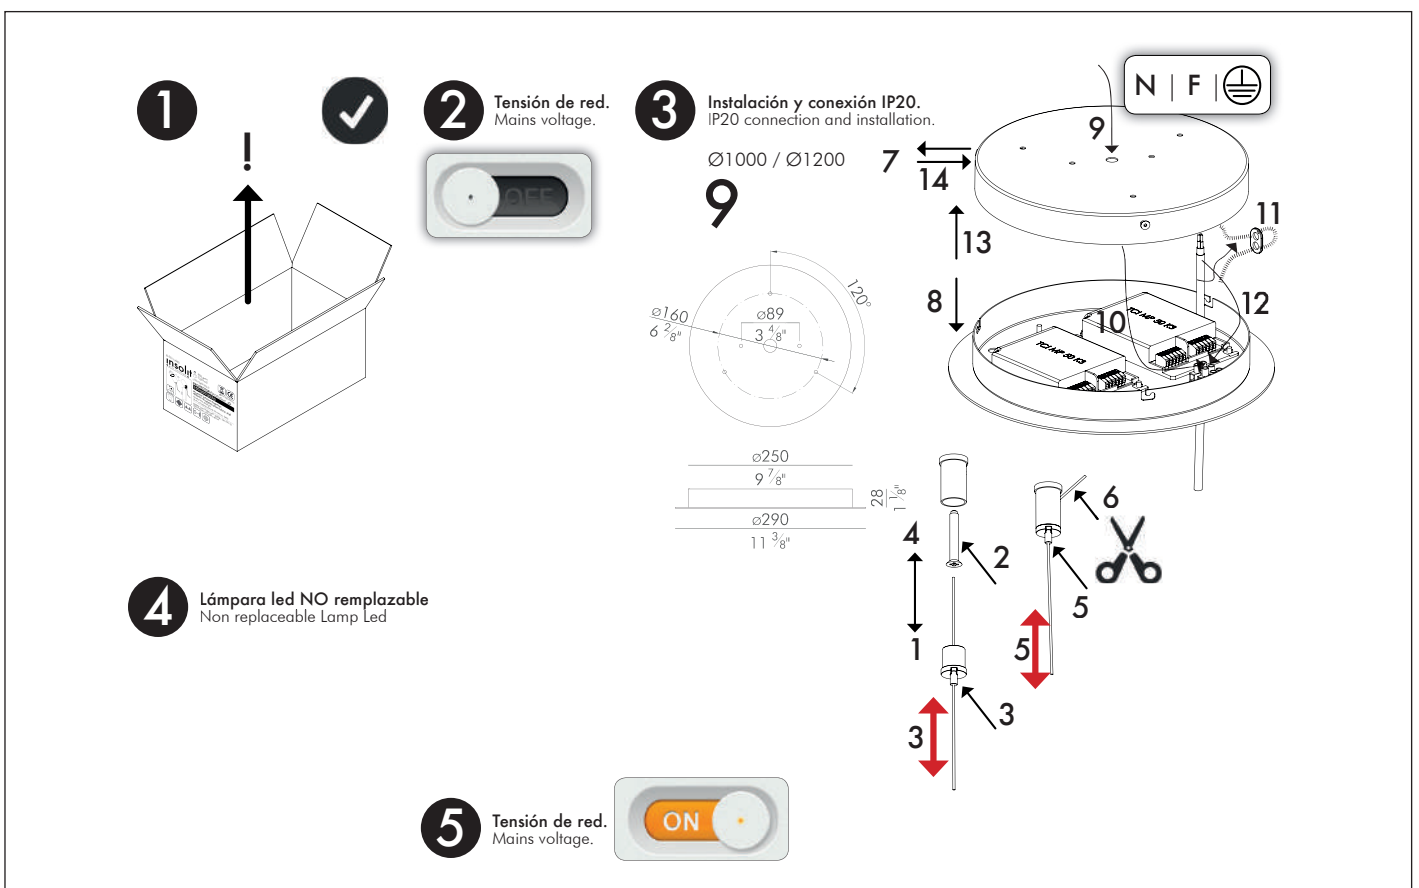

1101XX01

Instrucciones de montaje
Installation instructions

INSOLIT

Instalación y conexión / Installation and Connection

1102

TR 120 Pendulum

Suspensión vertical luz indirecta en perfil de aluminio extruido. Difusor de policarbonato opalizado. LED en PCB flexible diseñado por Insolit para la colección TR. Regulable en altura con 2 cables de acero inox. Florón circular independiente para instalación en superficie. Cable de alimentación recubierto de tejido negro o blanco. Acabados en blanco, negro y champagne lacado texturizado, interior lacado blanco.