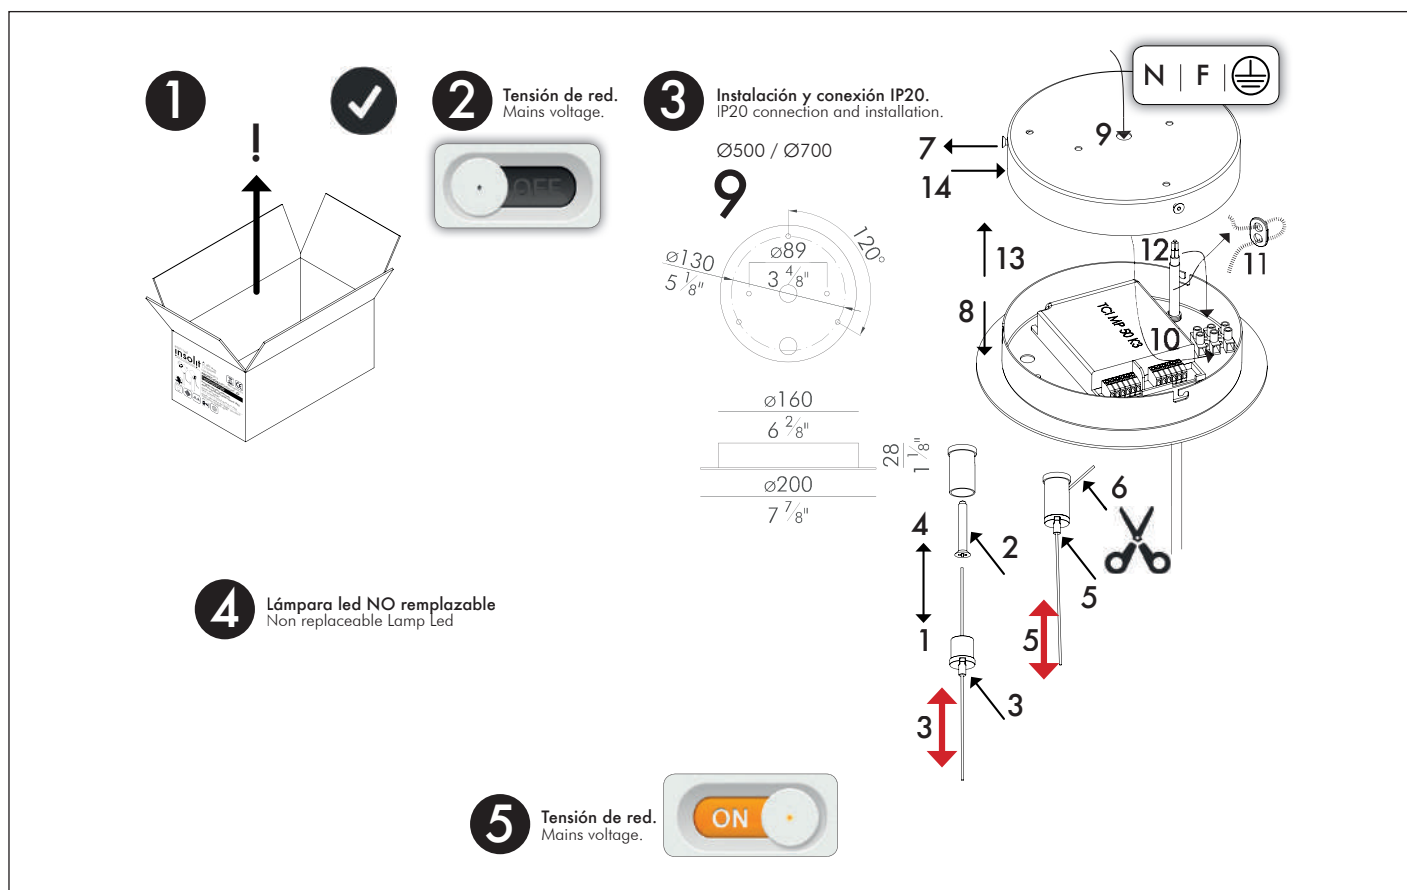

1100XX01

Instrucciones de montaje

Installation instructions

INSOLIT

Instalación y conexión / Installation and Connection

1101

TR 100 Pendulum

Suspensión vertical luz indirecta en perfil de aluminio extruido. Difusor de policarbonato opalizado. LED en PCB flexible diseñado por Insolit para la colección TR. Regulable en altura con 2 cables de acero inox. Florón circular independiente para instalación en superficie. Cable de alimentación recubierto de tejido negro o blanco. Acabados en blanco, negro y champagne lacado texturizado, interior lacado blanco.