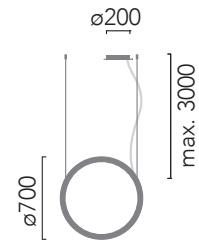

TR 70 Pendulum 1100

TR 100 Pendulum 1101