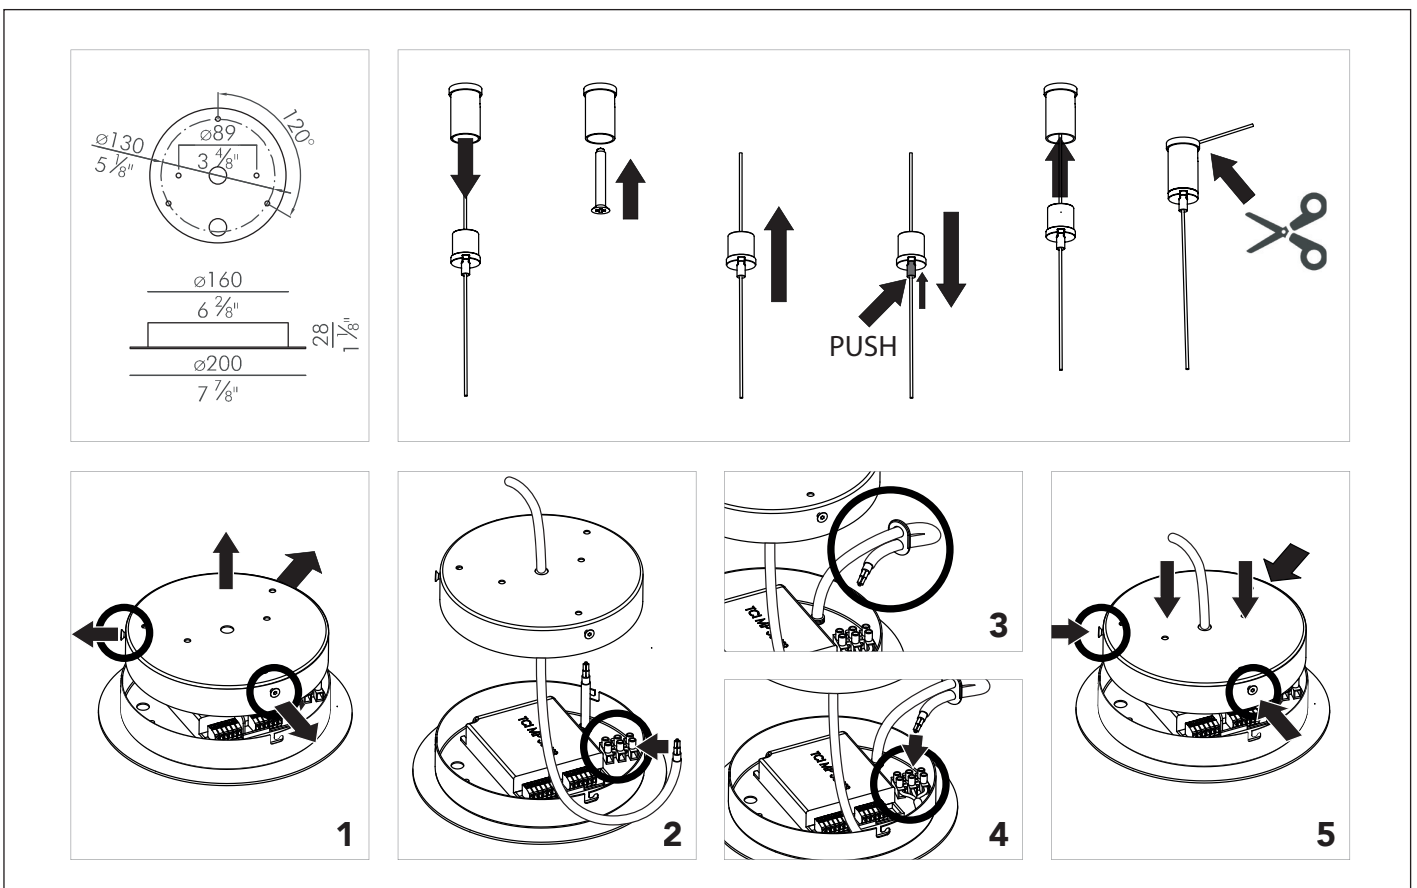

Instrucciones de montaje
Installation instructions

INSOLIT

Instalación y conexión / Installation and Connection

1126

TR 100 Spot & Up

Suspensión luz directa con proyectores de 5 W y luz indirecta superior en perfil de aluminio extruido 40x40mm. Difusor superior de policarbonato opalizado. Regulable en altura con 3 cables de acero inox (0,6mm). Floron circular independiente para instalación en superficie. Cable de alimentación recubierto de tejido negro o blanco. Acabados en blanco, negro y champagne lacado texturizado.