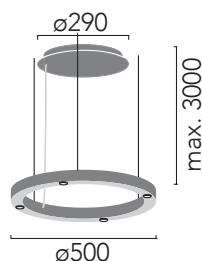

INSOLIT

TR 50 Spot & Up 1124

TR 70 Spot & Up 1125

TR 100 Spot & Up 1126

TR 120 Spot & Up 1127

1124

TR 50 Spot & Up

Suspensión luz directa con proyectores de 5 W y luz indirecta superior en perfil de aluminio extruido 40x40mm. Difusor superior de policarbonato opalizado. Regulable en altura con 3 cables de acero inox (0,6mm). Floron circular independiente para instalación en superficie. Cable de alimentación recubierto de tejido negro o blanco. Acabados en blanco, negro y champagne lacado texturizado.

Pendant direct light with 5 W spotlights and upper indirect light in 40x40mm extruded aluminum profile. Upper opal polycarbonate diffuser. 3 adjustable stainless steel cables (0,6mm). Separate circular canopy for surface installation. Black or white coated fabric power cord. Finished in white, black and champagne textured lacquered.

Código / Code	1124
Acabados / Finishes	01 Blanco / White 03 Negro / Black 04 Champagne 00 Custom RAL
Acabados especiales / Special Finishes	30 Bronce / Bronze 31 Latón satinado / Brushed brass 32 Níquel satinado / Brushed nickel
Luz / Light	22 SPOTS 24W (4 Spots x 6W) 1596lm 2700K UP 32W 1693lm 2700K 26 SPOTS 24W (4 Spots x 6W) 1596lm 3000K UP 32W 1693lm 3000K 30 SPOTS 24W (4 Spots x 6W) 1596lm 3000K UP 32W 1693lm 4000K
Opcional / Optional	DALI / PUSH Driver Casambi (Control de la luz via Bluetooth y App) (Lighting control via Bluetooth and App) Mini florón empotrable Ø 100mm blanco (mismo precio) Mini recessed backplate Ø 100mm white (same price)
Diseñador / Designer	Josep Ll. Xuclà
Año / Year	2017
Peso / Weight	4,75 kg
Material	Aluminio / Aluminium
Alimentación LED / LED tension	Spot 500mA / Up 700mA
CRI	Spot 90 / Up 80
Óptica / Optics	28°
Dimensiones embalaje / Box Dimensions	73x71x5 cm