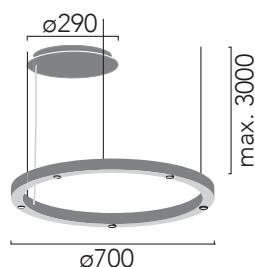

Instrucciones de montaje
Installation instructions

INSOLIT

Instalación y conexión / Installation and Connection

1125

TR 70 Spot & Up

Suspensión luz directa con proyectores de 5 W y luz indirecta superior en perfil de aluminio extruido 40x40mm. Difusor superior de policarbonato opalizado. Regulable en altura con 3 cables de acero inox (0,6mm). Floron circular independiente para instalación en superficie. Cable de alimentación recubierto de tejido negro o blanco. Acabados en blanco, negro y champagne lacado texturizado.

Pendant direct light with 5 W spotlights and upper indirect light in 40x40mm extruded aluminum profile. Upper opal polycarbonate diffuser. 3 adjustable stainless steel cables (0,6mm). Separate circular canopy for surface installation. Black or white coated fabric power cord. Finished in white, black and champagne textured lacquered.