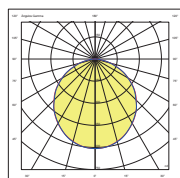

Pendant direct light with 5 W spotlights and upper indirect light in 40x40mm extruded aluminum profile. Upper opal polycarbonate diffuser. 3 adjustable stainless steel cables (0,6mm). Separate circular canopy for surface installation. Black or white coated fabric power cord. Finished in white, black and champagne textured lacquered.

Código / Code	1127
Acabados / Finishes	01 Blanco / White 03 Negro / Black 04 Champagne 00 Custom RAL
Acabados especiales / Special Finishes	30 Bronce / Bronze 31 Latón satinado / Brushed brass 32 Níquel satinado / Brushed nickel
Luz / Light	25 SPOTS 48W (8 Spots x 6W) 3133lm 2700K UP 60W 4733lm 2700K 29 SPOTS 48W (8 Spots x 6W) 3133lm 3000K UP 60W 4733lm 3000K 33 SPOTS 48W (8 Spots x 6W) 3133lm 3000K UP 60W 4733lm 4000K
Optional / Optional	DALI / PUSH Driver Casambi (Control de la luz via Bluetooth y App) (Lighting control via Bluetooth and App) Mini floron empotrable Ø 100mm blanco (mismo precio) Mini recessed backplate Ø 100mm white (same price)
Diseñador / Designer	Josep Ll. Xuclà
Año / Year	2017
Peso / Weight	6,5 kg
Material	Aluminio / Aluminium
Alimentación LED / LED tension	Spot 500mA / Up 700mA
CRI	Spot 90 / Up 80
Óptica / Optics	28°
Dimensiones embalaje / Box Dimensions	125x125x6 cm