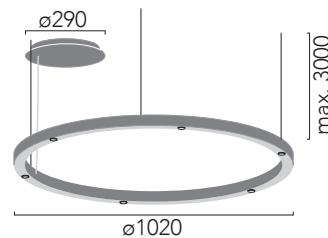

Pendant direct light with 5 W spotlights and upper indirect light in 40x40mm extruded aluminum profile. Upper opal polycarbonate diffuser. 3 adjustable stainless steel cables (0,6mm). Separate circular canopy for surface installation. Black or white coated fabric power cord. Finished in white, black and champagne textured lacquered.

INSOLIT

TR 50 Spot & Up 1124

TR 70 Spot & Up 1125

TR 100 Spot & Up 1126

TR 120 Spot & Up 1127

1124

TR 50 Spot & Up

Suspensión luz directa con proyectores de 5 W y luz indirecta superior en perfil de aluminio extruido 40x40mm. Difusor superior de policarbonato opalizado. Regulable en altura con 3 cables de acero inox (0,6mm). Floron circular independiente para instalación en superficie. Cable de alimentación recubierto de tejido negro o blanco. Acabados en blanco, negro y champagne lacado texturizado.