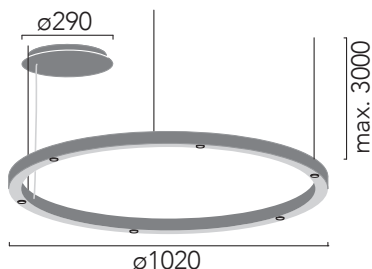

Instalación / Installation

3 conexiones para techo con regulación rápida de los cables de suspensión de acero; base de techo para rosetón de alimentación; todos los anclajes se efectúan mediante tornillos y tacos de expansión no incluidos de serie. Cables de suspensión 0,6mm L 3000 mm.

3 ceiling fixings with quick adjustment of the steel cables. Independent canopy that incorporates the driver of the luminary. All fixings are done with screws and anchors (not included). 3 meter steel cables 0,6mm diameter included.

Fotometrías completas disponibles en Full photometrics on: www.insolitbcn.com

Fabricado según normativa EN60598-1 y regulaciones pertinentes.

Manufactured according EN60598-1 normative and relevant regulations.

A Florón independiente para superficie
Surface independent canopy

B Driver remoto
Remote Driver

G Multidriver para conexión en serie
Multidriver for multiple lamps

Luz spots e indirecta / Spot and indirect Light

Dimmable: TRIAC