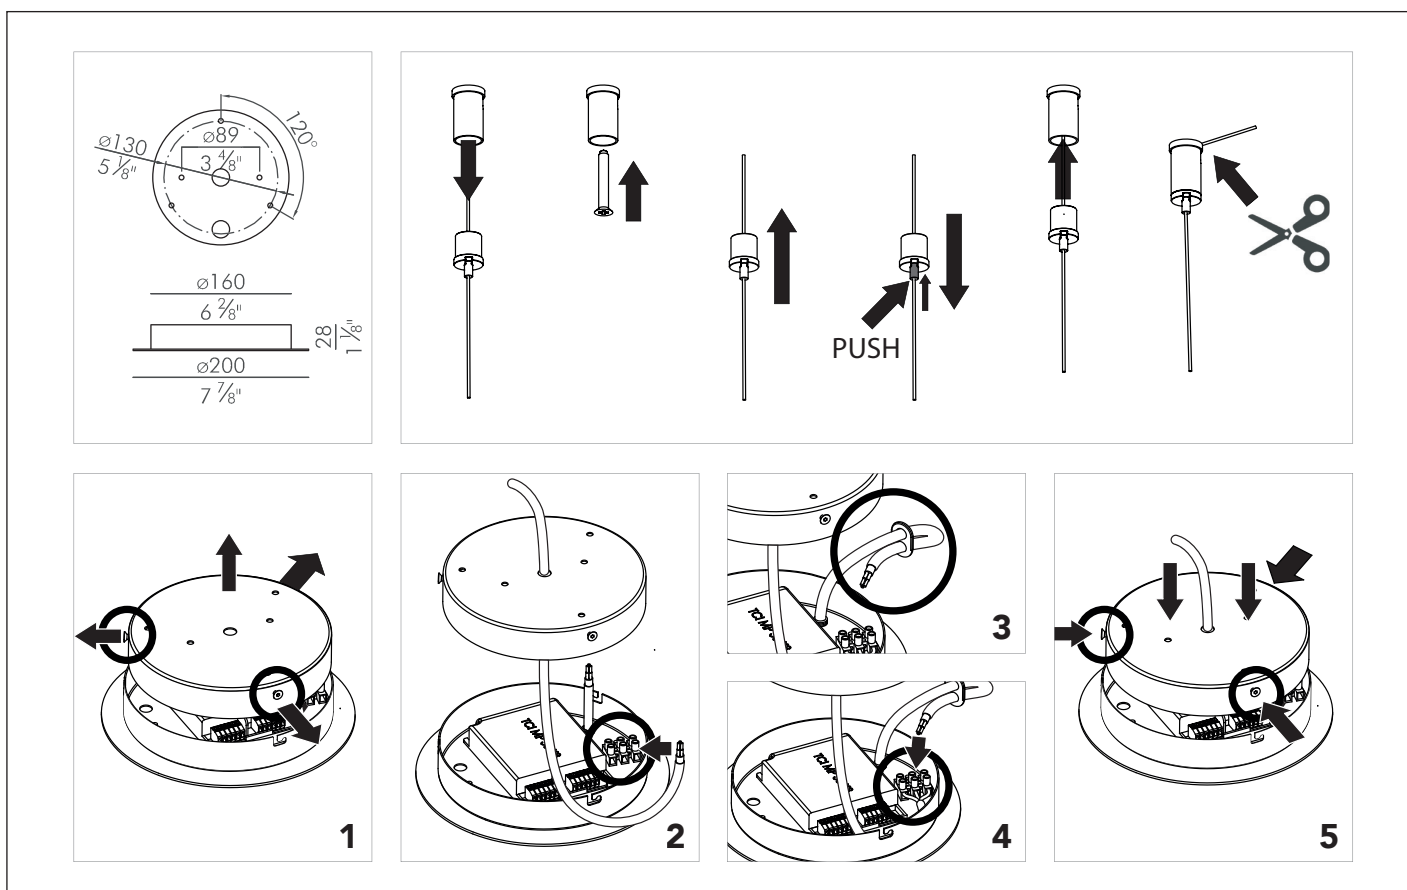

Instrucciones de montaje

Installation instructions

INSOLIT

Instalación y conexión / Installation and Connection

1127

TR 120 Spot & Up

Suspensión luz directa con proyectores de 5 W y luz indirecta superior en perfil de aluminio extruido 40x40mm. Difusor superior de policarbonato opalizado. Regulable en altura con 3 cables de acero inox (0,6mm). Floron circular independiente para instalación en superficie. Cable de alimentación recubierto de tejido negro o blanco. Acabados en blanco, negro y champagne lacado texturizado.