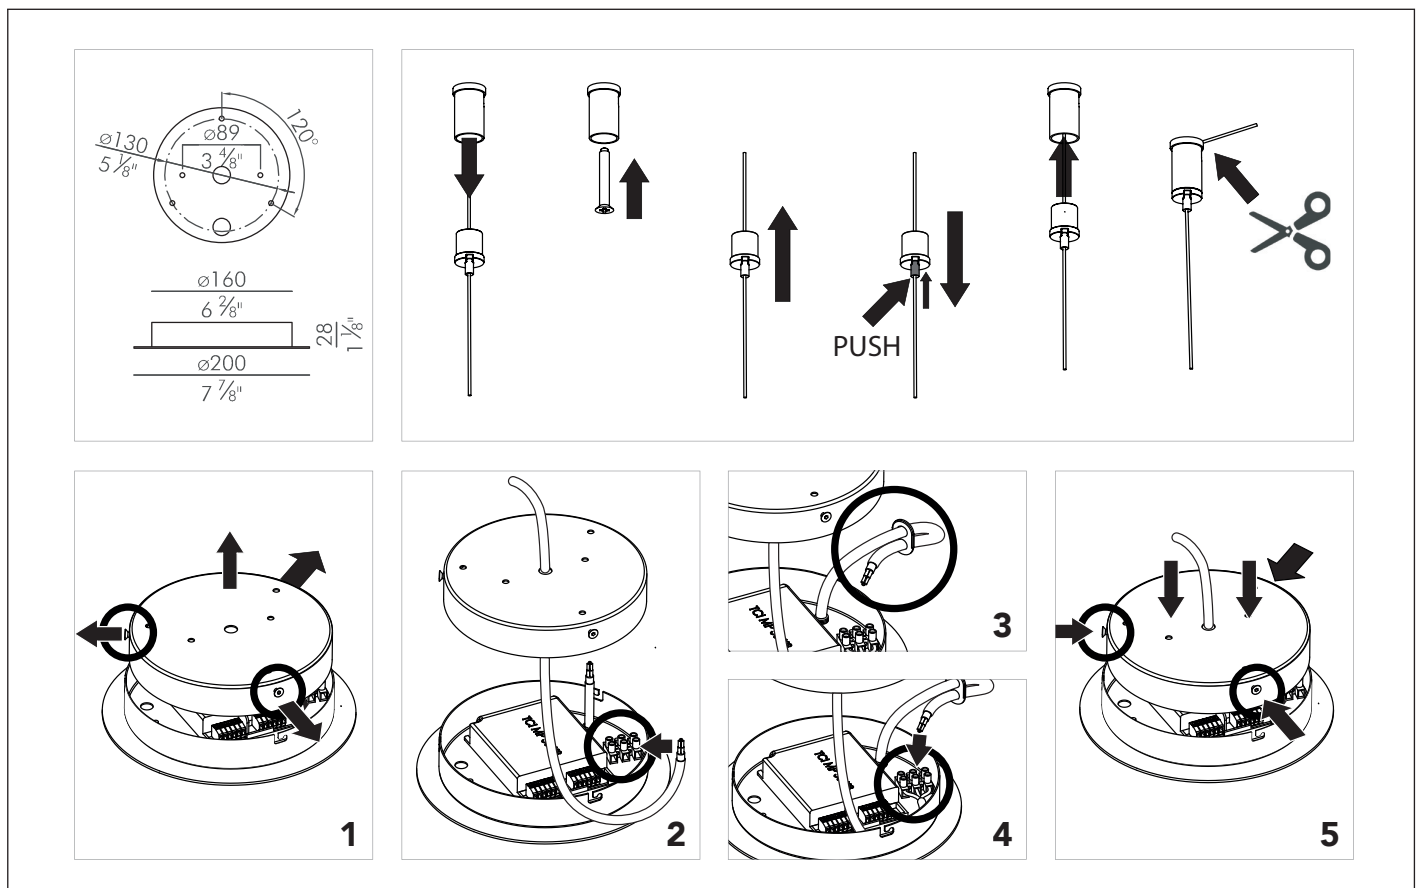

Instrucciones de montaje
Installation instructions

INSOLIT

Instalación y conexión / Installation and Connection

1125

TR 70 Spot & Up

Suspensión luz directa con proyectores de 5 W y luz indirecta superior en perfil de aluminio extruido 40x40mm. Difusor superior de policarbonato opalizado. Regulable en altura con 3 cables de acero inox (0,6mm). Floron circular independiente para instalación en superficie. Cable de alimentación recubierto de tejido negro o blanco. Acabados en blanco, negro y champagne lacado texturizado.