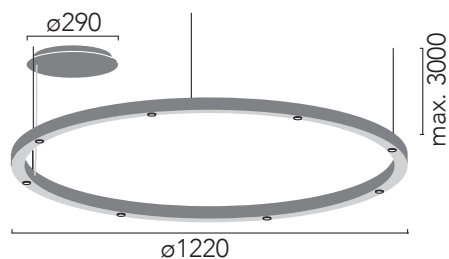

Instalación / Installation

3 conexiones para techo con regulación rápida de los cables de suspensión de acero; base de techo para rosetón de alimentación; todos los anclajes se efectúan mediante tornillos y tacos de expansión no incluidos de serie. Cables de suspensión 0,6mm L 3000 mm.

3 ceiling fixings with quick adjustment of the steel cables. Independent canopy that incorporates the driver of the luminary. All fixings are done with screws and anchors (not included). 3 meter steel cables 0,6mm diameter included.

Fotometrías completas disponibles en Full photometrics on: www.insolitbcn.com

Fabricado según normativa EN60598-1 y regulaciones pertinentes.

Manufactured according EN60598-1 normative and relevant regulations.

A Floron independiente para superficie
Surface independent canopy

B Driver remoto
Remote Driver

G Multidriver para conexión en serie
Multidriver for multiple lamps

Luz spots e indirecta / Spot and indirect Light

Dimmable: TRIAC