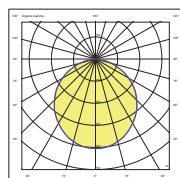

1125

TR 70 Spot & Up

Suspensión luz directa con proyectores de 5 W y luz indirecta superior en perfil de aluminio extruido 40x40mm. Difusor superior de policarbonato opalizado. Regulable en altura con 3 cables de acero inox (0,6mm). Floron circular independiente para instalación en superficie. Cable de alimentación recubierto de tejido negro o blanco. Acabados en blanco, negro y champagne lacado texturizado.

Pendant direct light with 5 W spotlights and upper indirect light in 40x40mm extruded aluminum profile. Upper opal polycarbonate diffuser. 3 adjustable stainless steel cables (0,6mm). Separate circular canopy for surface installation. Black or white coated fabric power cord. Finished in white, black and champagne textured lacquered.

Código / Code	1125
Acabados / Finishes	01 Blanco / White 03 Negro / Black 04 Champagne 00 Custom RAL
Acabados especiales / Special Finishes	30 Bronce / Bronze 31 Latón satinado / Brushed brass 32 Níquel satinado / Brushed nickel
Luz / Light	23 SPOTS 30W (5 Spots x 6W) 1958lm 2700K UP 48W 2540lm 2700K 27 SPOTS 30W (5 Spots x 6W) 1958lm 3000K UP 48W 2540lm 3000K 31 SPOTS 30W (5 Spots x 6W) 1958lm 3000K UP 48W 2540lm 4000K
Optional / Optional	DALI / PUSH Driver Casambi (Control de la luz via Bluetooth y App) (Lighting control via Bluetooth and App) Mini florón empotrable Ø 100mm blanco (mismo precio) Mini recessed backplate Ø 100mm white (same price)
Diseñador / Designer	Josep Ll. Xuclà
Año / Year	2017
Peso / Weight	5,25 kg
Material	Aluminio / Aluminium
Alimentación LED / LED tension	Spot 500mA / Up 700mA
CRI	Spot 90 / Up 80
Óptica / Optics	28°
Dimensiones embalaje / Box Dimensions	73x71x5 cm

Instalación / Installation