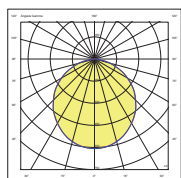

1126

TR 100 Spot & Up

Suspensión luz directa con proyectores de 5 W y luz indirecta superior en perfil de aluminio extruido 40x40mm. Difusor superior de policarbonato opalizado. Regulable en altura con 3 cables de acero inox (0,6mm). Floron circular independiente para instalación en superficie. Cable de alimentación recubierto de tejido negro o blanco. Acabados en blanco, negro y champagne lacado texturizado.

Pendant direct light with 5 W spotlights and upper indirect light in 40x40mm extruded aluminum profile. Upper opal polycarbonate diffuser. 3 adjustable stainless steel cables (0,6mm). Separate circular canopy for surface installation. Black or white coated fabric power cord. Finished in white, black and champagne textured lacquered.

Código / Code	1126
Acabados / Finishes	01 Blanco / White 03 Negro / Black 04 Champagne 00 Custom RAL
Acabados especiales / Special Finishes	30 Bronce / Bronze 31 Latón satinado / Brushed brass 32 Níquel satinado / Brushed nickel
Luz / Light	24 SPOTS 36W (6 Spots x 6W) 2342lm 2700K UP 54W 3683lm 2700K 28 SPOTS 36W (6 Spots x 6W) 2342lm 3000K UP 54W 3683lm 3000K 32 SPOTS 36W (6 Spots x 6W) 2342lm 3000K UP 54W 3683lm 4000K
Optional / Optional	DALI / PUSH Driver Casambi (Control de la luz via Bluetooth y App) (Lighting control via Bluetooth and App) Mini florón empotrable Ø 100mm blanco (mismo precio) Mini recessed backplate Ø 100mm white (same price)
Diseñador / Designer	Josep Ll. Xuclà
Año / Year	2017
Peso / Weight	6 kg
Material	Aluminio / Aluminium
Alimentación LED / LED tension	Spot 500mA / Up 700mA
CRI	Spot 90 / Up 80
Óptica / Optics	28°
Dimensiones embalaje / Box Dimensions	125x125x6 cm

Instalación / Installation