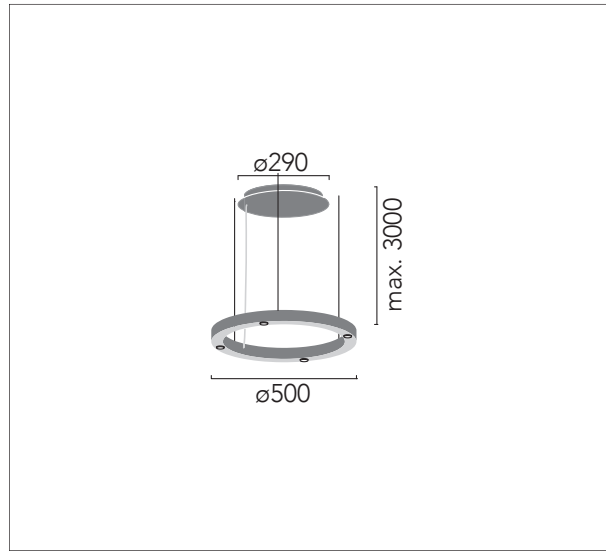

TR 50 Spot & Up

Josep Ll. Xuclà