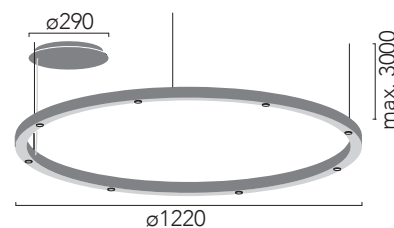

INSOLIT

TR 50 Spot & Up 1124

TR 70 Spot & Up 1125

TR 100 Spot & Up 1126

TR 120 Spot & Up 1127

1124

TR 50 Spot & Up

Suspensión luz directa con proyectores de 5 W y luz indirecta superior en perfil de aluminio extruido 40x40mm. Difusor superior de policarbonato opalizado. Regulable en altura con 3 cables de acero inox (0,6mm). Floron circular independiente para instalación en superficie. Cable de alimentación recubierto de tejido negro o blanco. Acabados en blanco, negro y champagne lacado texturizado.

Pendant direct light with 5 W spotlights and upper indirect light in 40x40mm extruded aluminum profile. Upper opal polycarbonate diffuser. 3 adjustable stainless steel cables (0,6mm). Separate circular canopy for surface installation. Black or white coated fabric power cord. Finished in white, black and champagne textured lacquered.