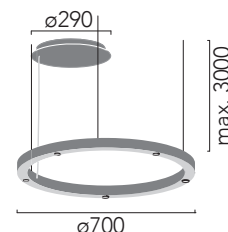

Pendant direct light with 5 W spotlights and upper indirect light in 40x40mm extruded aluminum profile. Upper opal polycarbonate diffuser. 3 adjustable stainless steel cables (0,6mm). Separate circular canopy for surface installation. Black or white coated fabric power cord. Finished in white, black and champagne textured lacquered.

1126 - TR 100 Spot&Up

LED 36W (6 spots x 6W) 2342lm 2700K / 3000K
LED 54W 3683lm 2700K / 3000K / 4000K

1127 - TR 120 Spot&Up

LED 48W (8 spots x 6W) 3133lm 2700K / 3000K
LED 60W 4733lm 2700K / 3000K / 4000K

INSOLIT

TR 50 Spot & Up 1124

TR 70 Spot & Up 1125

TR 100 Spot & Up 1126

TR 120 Spot & Up 1127

1124

TR 50 Spot & Up

Suspensión luz directa con proyectores de 5 W y luz indirecta superior en perfil de aluminio extruido 40x40mm. Difusor superior de policarbonato opalizado. Regulable en altura con 3 cables de acero inox (0,6mm). Floron circular independiente para instalación en superficie. Cable de alimentación recubierto de tejido negro o blanco. Acabados en blanco, negro y champagne lacado texturizado.