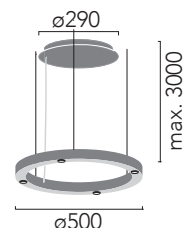

Pendant direct light with 5 W spotlights and upper indirect light in 40x40mm extruded aluminum profile. Upper opal polycarbonate diffuser. 3 adjustable stainless steel cables (0,6mm). Separate circular canopy for surface installation. Black or white coated fabric power cord. Finished in white, black and champagne textured lacquered.

1126 - TR 100 Spot&Up

LED 36W (6 spots x 6W) 2342lm 2700K / 3000K
LED 54W 3683lm 2700K / 3000K / 4000K

1127 - TR 120 Spot&Up

LED 48W (8 spots x 6W) 3133lm 2700K / 3000K
LED 60W 4733lm 2700K / 3000K / 4000K

INSOLIT

TR 50 Spot & Up 1124

TR 70 Spot & Up 1125

TR 100 Spot & Up 1126

TR 120 Spot & Up 1127

1124

TR 50 Spot & Up

Suspensión luz directa con proyectores de 5 W y luz indirecta superior en perfil de aluminio extruido 40x40mm. Difusor superior de policarbonato opalizado. Regulable en altura con 3 cables de acero inox (0,6mm). Floron circular independiente para instalación en superficie. Cable de alimentación recubierto de tejido negro o blanco. Acabados en blanco, negro y champagne lacado texturizado.