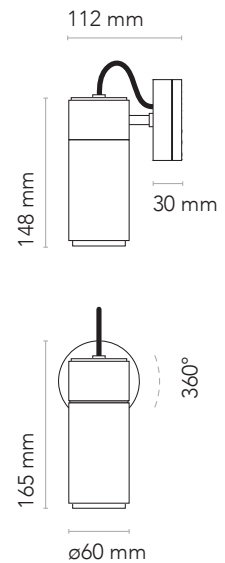

### Luz / light

GU10 LED Ø50 10W máx.  
110/240V 50/60Hz  
Bombilla no incluida / Bulb not included

<b>Código / Code</b>	<b>1037</b>
<b>Colores / Colors</b>	<b>01</b> Blanco / White <b>03</b> Negro / Black <b>04</b> Champagne <b>00</b> Custom RAL (Consult)
<b>Luz / Light</b>	<b>01</b> GU10 LED Ø50 10W máx. 110/240V 50/60Hz <b>Bombilla no incluida / Bulb not included</b>
<b>Portalamparas / Lampholder</b>	GU10
<b>Potencia máx. / Max Power</b>	LED 10W
<b>Material</b>	Aluminio / Aluminium
<b>Diseñador / Designer</b>	J. M. Wilmotte
<b>Año / Year</b>	2017
<b>Peso / Weight</b>	3,25 Kg
<b>Dimensiones embalaje / Box Dimensions</b>	38x22x11cm
<b>Instalación / Installation</b>	En pared o techo mediante tornillo y taco expansion no incluidos de serie. <i>Wall or ceiling mounting with screws and anchors (not included).</i>