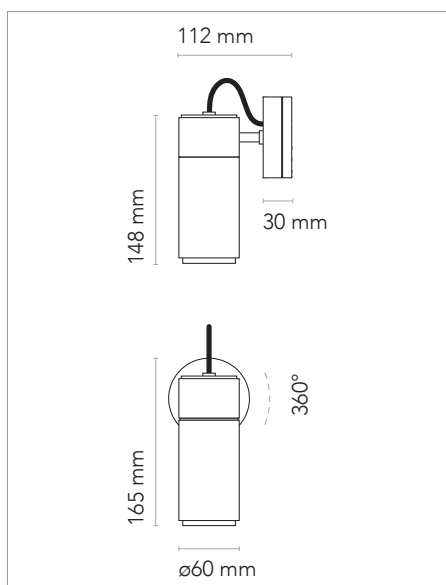

<b>Código / Code</b>	<b>1037</b>
<b>Colores / Colors</b>	<b>01</b> Blanco / White <b>03</b> Negro / Black <b>04</b> Champagne <b>00</b> Custom RAL (Consult)
<b>Luz / Light</b>	<b>01</b> GU10 LED Ø50 10W máx. 110/240V 50/60Hz <b>Bombilla no incluida / Bulb not included</b>
<b>Portalamparas / Lampholder</b>	GU10
<b>Potencia máx. / Max Power</b>	LED 10W
<b>Material</b>	Aluminio / Aluminium
<b>Diseñador / Designer</b>	J. M. Wilmotte
<b>Año / Year</b>	2017
<b>Peso / Weight</b>	3,25 Kg
<b>Dimensiones embalaje / Box Dimensions</b>	38x22x11cm
<b>Instalación / Installation</b>	En pared o techo mediante tornillo y taco expansion no incluidos de serie. <i>Wall or ceiling mounting with screws and anchors (not included).</i>