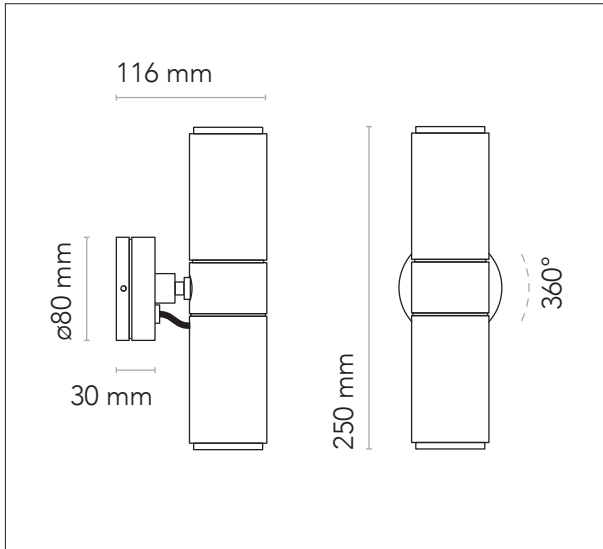

Focus Line Wall Double

J.M.WILMOTTE