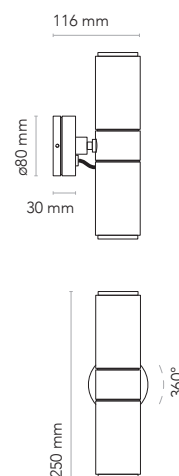

Focus Line Wall Double

J. M. Wilmotte

Proyector doble en aluminio mecanizado. Acabados en negro anodizado y en blanco o champagne lacado, con anillo frontal y tapa posterior en anodizado negro mate. Cable de alimentación recubierto de tejido negro. Permite orientación de 360° durante su instalación.

1038 - Focus Line Wall Double

Luz / light

GU10 LED Ø50 10W máx.
110/240V 50/60Hz
Bombilla no incluida / Bulb not included

Colores / Colors

Blanco / White
Negro / Black
Champagne
Custom RAL

Tija / Stem

5 cm
10 cm
15 cm

Curvas fotométricas en /
Photometric Curves on www.insolitbcn.com

INSOLIT

c/ Cerignola 13, 08022 Barcelona
+34 932 507 640 • insolit@insolitbcn.com • insolitbcn.com

1038

Focus Line Wall Double

Proyector doble en aluminio mecanizado. Acabados en negro anodizado y en blanco o champagne lacado, con anillo frontal y tapa posterior en anodizado negro mate. Cable de alimentación recubierto de tejido negro. Permite orientación de 360° durante su instalación.

Código / Code	1038
Colores / Colors	01 Blanco / White 03 Negro / Black 04 Champagne 00 Custom RAL (Consult)
Luz / Light	01 GU10 LED Ø50 10W máx. 110/240V 50/60Hz Bombilla no incluida / Bulb not included
Portalamparas / Lampholder	GU10
Potencia máx. / Max Power	LED 10W
Material	Aluminio / Aluminium
Diseñador / Designer	J. M. Wilmotte
Año / Year	2017
Peso / Weight	3,25 Kg
Dimensiones embalaje / Box Dimensions	38x22x11cm
Instalación / Installation	En pared o techo mediante tornillo y taco expansion no incluidos de serie.
	Wall or ceiling mounting with screws and anchors (not included).