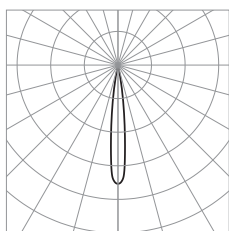

Proyector doble en aluminio mecanizado. Acabados en negro anodizado y en blanco o champagne lacado, con anillo frontal y tapa posterior en anodizado negro mate. Cable de alimentación recubierto de tejido negro. Permite orientación de 360° durante su instalación.

Machined aluminium dual spotlight. Finishes in anodized black, lacquered white and champagne, with front ring and back cover finished in matte anodized black. Power cable with black fabric finish. It allows 360° orientation during installation.

Código / Code	1038
Colores / Colors	01 Blanco / White 03 Negro / Black 04 Champagne 00 Custom RAL (Consult)
Luz / Light	01 GU10 LED Ø50 10W máx. 110/240V 50/60Hz Bombilla no incluida / Bulb not included
Portalamparas / Lampholder	GU10
Potencia máx. / Max Power	LED 10W
Material	Aluminio / Aluminium
Diseñador / Designer	J. M. Wilmotte
Año / Year	2017
Peso / Weight	3,25 Kg
Dimensiones embalaje / Box Dimensions	38x22x11cm
Instalación / Installation	En pared o techo mediante tornillo y taco expansion no incluidos de serie.
	Wall or ceiling mounting with screws and anchors (not included).

Fotometrías completas disponibles en / Full photometrics on: www.insolitbcn.com

Fabricado según normativa EN60598-1 y regulaciones pertinentes. / Manufactured according EN60598-1 normative and relevant regulations.