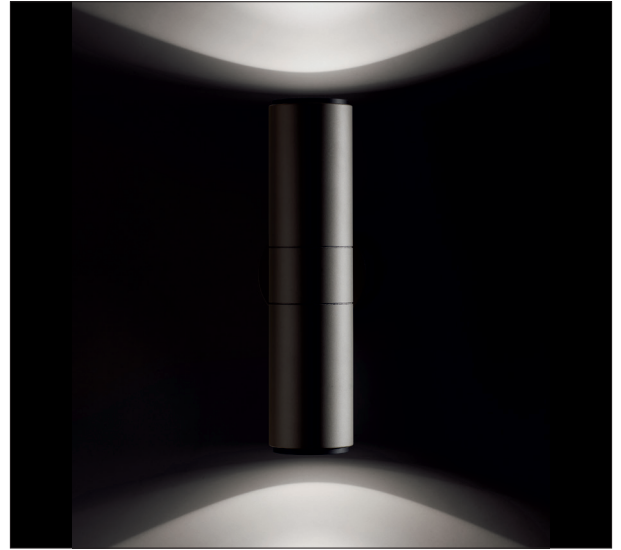

Focus Line Wall Double

J.M.WILMOTTE