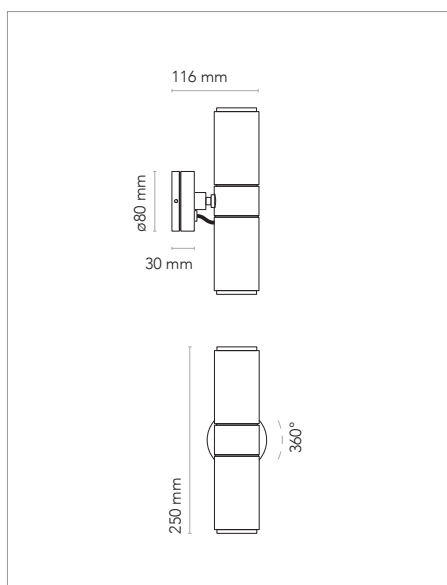

1038 - Focus Line Wall Double

Luz / light

GU10 LED Ø50 10W máx.
110/240V 50/60Hz
Bombilla no incluida / Bulb not included

Colores / Colors

Blanco / White
Negro / Black
Champagne
Custom RAL

Tija / Stem

5 cm
10 cm
15 cm

Curvas fotométricas en /
Photometric Curves on www.insolitbcn.com

INSOLIT

c/ Cerignola 13, 08022 Barcelona
+34 932 507 640 • insolit@insolitbcn.com • insolitbcn.com

1038

Focus Line Wall Double

Proyector doble en aluminio mecanizado. Acabados en negro anodizado y en blanco o champagne lacado, con anillo frontal y tapa posterior en anodizado negro mate. Cable de alimentación recubierto de tejido negro. Permite orientación de 360° durante su instalación.

Código / Code	1038
Colores / Colors	01 Blanco / White 03 Negro / Black 04 Champagne 00 Custom RAL (Consult)
Luz / Light	01 GU10 LED Ø50 10W máx. 110/240V 50/60Hz Bombilla no incluida / Bulb not included
Portalamparas / Lampholder	GU10
Potencia máx. / Max Power	LED 10W
Material	Aluminio / Aluminium
Diseñador / Designer	J. M. Wilmotte
Año / Year	2017
Peso / Weight	3,25 Kg
Dimensiones embalaje / Box Dimensions	38x22x11cm
Instalación / Installation	En pared o techo mediante tornillo y taco expansion no incluidos de serie.
	Wall or ceiling mounting with screws and anchors (not included).