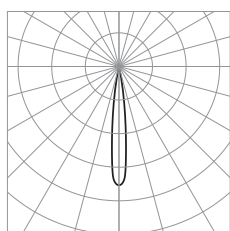

Fotometrías completas disponibles en
Full photometrics on: www.insolitbcn.com

Fabricado según normativa EN60598-1 y regulaciones pertinentes. / Manufactured according EN60598-1 normative and relevant regulations.