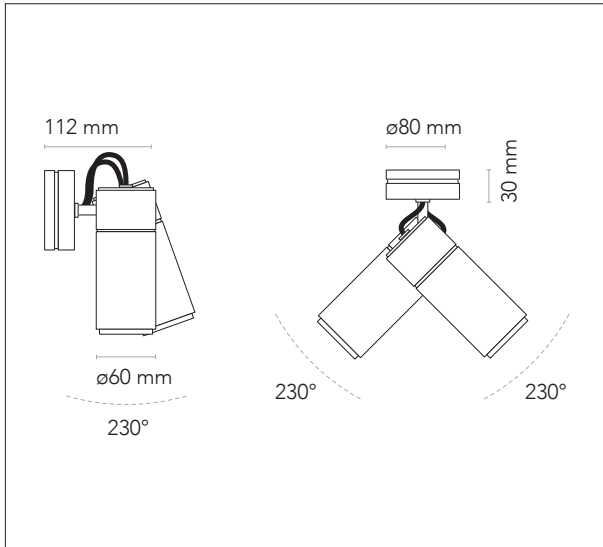

Focus Line Double

J.M.WILMOTTE