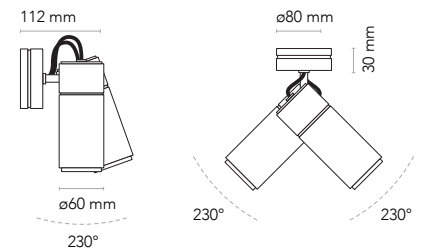

1039 - Focus Line Double

Luz / light

GU10 LED Ø50 10W máx.

110/240V 50/60Hz

Bombilla no incluida / Bulb not included

Colores / Colors

Blanco / White

Negro / Black

Código / Code	1039
Colores / Colors	01 Blanco / White 03 Negro / Black 04 Champagne 00 Custom RAL (Consult)
Luz / Light	01 GU10 LED Ø50 10W máx. 110/240V 50/60Hz Bombilla no incluida / Bulb not included
Portalamparas / Lampholder	GU10
Potencia máx. / Max Power	LED 10W
Material	Aluminio / Aluminium
Diseñador / Designer	J. M. Wilmotte
Año / Year	2017
Peso / Weight	3,5 kg
Dimensiones embalaje / Box Dimensions	38x22x11cm
Instalación / Installation	En pared o techo mediante tornillo y taco expansion no incluidos de serie. <i>Wall or ceiling mounting with screws and anchors (not included).</i>