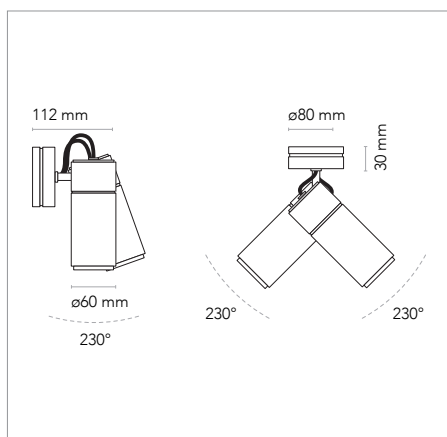

1039 - Focus Line Double

Luz / light

GU10 LED Ø50 10W máx.

110/240V 50/60Hz

Bombilla no incluida / Bulb not included

Colores / Colors

Blanco / White

Negro / Black

Champagne

Custom RAL

Tija / Stem

5 cm

10 cm

15 cm

Curvas fotométricas en
Photometric Curves on www.insolitbcn.com

INSOLIT

c/ Cerignola 13, 08022 Barcelona
+34 932 507 640 • insolit@insolitbcn.com • insolitbcn.com

1039

Focus Line Double

Proyector doble en aluminio mecanizado. Acabados en negro anodizado y en blanco o champagne lacado, con anillo frontal y tapa posterior en anodizado negro mate. Cable de alimentación recubierto de tejido negro.

Código / Code	1039
Colores / Colors	01 Blanco / White 03 Negro / Black 04 Champagne 00 Custom RAL (Consult)
Luz / Light	01 GU10 LED Ø50 10W máx. 110/240V 50/60Hz Bombilla no incluida / Bulb not included
Portalamparas / Lampholder	GU10
Potencia máx. / Max Power	LED 10W
Material	Aluminio / Aluminium
Diseñador / Designer	J. M. Wilmotte
Año / Year	2017
Peso / Weight	3,5 kg
Dimensiones embalaje / Box Dimensions	38x22x11cm
Instalación / Installation	En pared o techo mediante tornillo y taco expansion no incluidos de serie. <i>Wall or ceiling mounting with screws and anchors (not included).</i>