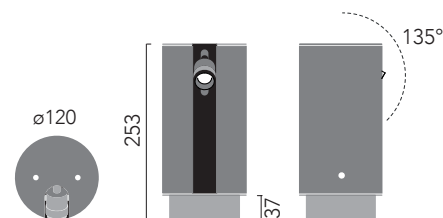

Luz / light

LED 5W 287lm 34/18° 2700K
220/240V 50/60Hz

Acabados / Finishes

Aluminio natural / Natural aluminium
Negro / Black
Champagne
Marrón óxido / Rust brown
Custom RAL

INSOLIT

c/ Cerignola 13, 08022 Barcelona
+34 932 507 640 • insolit@insolitbcn.com • insolitbcn.com