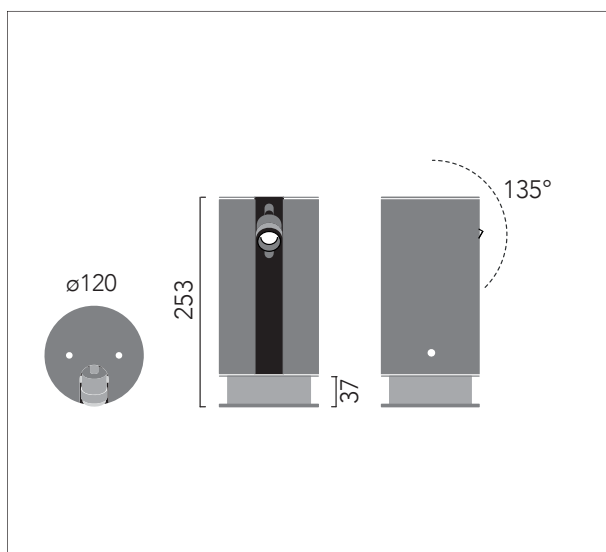

Banús

Jordi Mallorquí