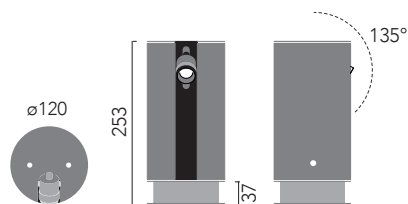

Luminaria de balizamiento orientable para exterior IP65. Fabricada en aluminio mecanizado y extruido. Dotada de un micro-proyector fabricado en aluminio mecanizado. Cristal de protección de borosilicato. Triple óptica oval 34/18° orientable en el plano vertical de 135°. Equipo incorporado IP67.

Outdoor adjustable beaconing IP65 luminary. Casing made of extruded and machined aluminium. Fitted with a micro-projector made of machined aluminium. Borosilicate safety glass. Triple oval optics 34/18° in the vertical plane 135°. Driver IP65 included.

Código / Code	1081
Acabados / Finishes	02 Aluminio natural / Natural aluminium 03 Negro / Black 04 Champagne 07 Marrón óxido / Rust brown 00 RAL (Consult)
Luz / Light	57 LED 5 W 287 lm 34/18° 2700K 220/240V 50/60Hz
Diseñador / Designer	Jordi Mallorquí
Año / Year	2014
Peso / Weight	2,5 kg
Potencia máx. / Max Power	5 W
Material	Aluminio / Aluminium
Alimentación LED / LED tension	500 mA
CRI	90
Dimensiones embalaje / Box Dimensions	300x200x200mm

Instalación / Installation
Fijación al suelo mediante tornillos. Screwed to the ground.