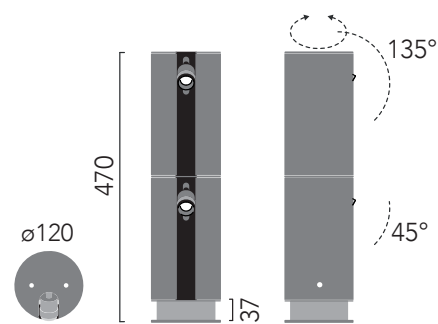

Luz / light

LED 5W 312lm 24° 2700K
LED 5W 287lm 34/18° 2700K
220/240V 50/60Hz

Acabados / Finishes

Aluminio natural / Natural aluminium
Negro / Black
Champagne
Marrón óxido / Rust brown
Custom RAL