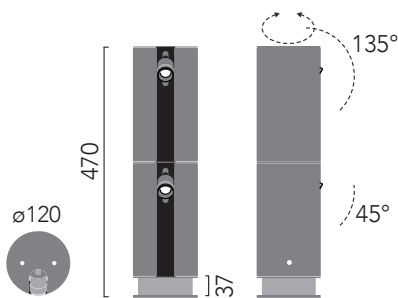

IP65 outdoor adjustable beaconing luminaire. Made in machined and extruded aluminium. Equipped with two micro-projectors made of machined aluminium. Borosilicate safety glasses. Lower spotlight with adjustable oval optics in the vertical plane of 135°. Top spotlight with triple adjustable accent optics in the vertical plane by 135° and in the horizontal plane by 350°. IP67 driver incorporated.

1082

Banús Twice

Luminaria de balizamiento orientable para exterior IP65. Fabricada en aluminio mecanizado y extruido. Dotada de dos micro-proyectores fabricados en aluminio mecanizado. Cristales de protección de borosilicato. Proyector inferior con óptica oval orientable en el plano vertical de 135°. Proyector superior con triple óptica de acento orientable en el plano vertical de 135° y en el plano horizontal de 350°. Equipo incorporado IP67.

Código / Code	1082
Acabados / Finishes	02 Aluminio natural / Natural aluminium 03 Negro / Black 04 Champagne 07 Marrón óxido / Rust brown 00 RAL (Consult)
Luz / Light	58 LED 5 W 312 lm 24° 2700K LED 5 W 287 lm 34/18° 2700K 220/240V 50/60Hz
Diseñador / Designer	Jordi Mallorquí
Año / Year	2014
Peso / Weight	6 kg
Potencia máx. / Max Power	10 W
Material	Aluminio / Aluminium
Alimentación LED / LED tension	500 mA
CRI	90
Dimensiones embalaje / Box Dimensions	520x200x200mm
Instalación / Installation	Fijación al suelo mediante tornillos. / Screwed to the ground.