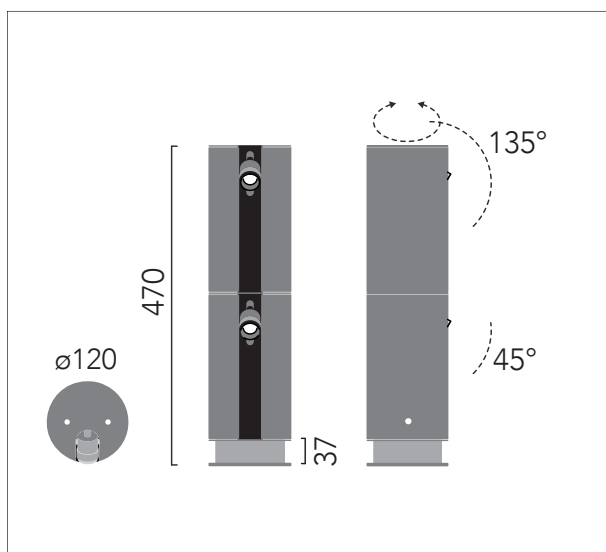

Banús Twice

Jordi Mallorquí