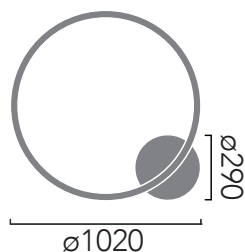

Fotometrías completas disponibles en Full photometrics on: www.insolitbcn.com

Fabricado según normativa EN60598-1 y regulaciones pertinentes.

Manufactured according EN60598-1 normative and relevant regulations.

Código / Code	1097
Acabados / Finishes	01 Blanco / White 03 Negro / Black 04 Champagne 00 Custom RAL
Acabados especiales / Special Finishes	30 Bronce / Bronze 31 Latón satinado / Brushed brass 32 Níquel satinado / Brushed nickel
Luz / Light	10 LED 70W 3683lm 2700K 59 LED 70W 3683lm 3000K 14 LED 70W 3683lm 4000K
Tija / Stem	12 12 cm 20 20 cm
Opcional / Optional	DALI / PUSH Driver Casambi (Control de la luz via Bluetooth y App) (Lighting control via Bluetooth and App) Mini florón empotrable Ø 100mm blanco (mismo precio) Mini recessed backplate Ø 100mm white (same price)
Diseñador / Designer	Josep Ll. Xuclà
Año / Year	2015
Peso / Weight	4,3 kg
Material	Aluminio / Aluminium
Alimentación LED / LED tension	200/240V 50/60Hz
CRI	90
Dimensiones embalaje / Box Dimensions	125x125x6 cm

Instalación / Installation

Fijación a la pared mediante tijas separadoras. Tornillos de fijación del florón no incluidos de serie. Wall fixing with stems. Ceiling canopy fixing screws not included.

A Florón independiente para superficie
Surface independent canopy

B Driver remoto
Remote Driver

G Multidriver para conexión en serie
Multidriver for multiple lamps

Luz a pared / Wall Light

Dimmable: TRIAC

Totamente personalizable, permite infinidad de composiciones.

Fully customizable, it allows infinite compositions.