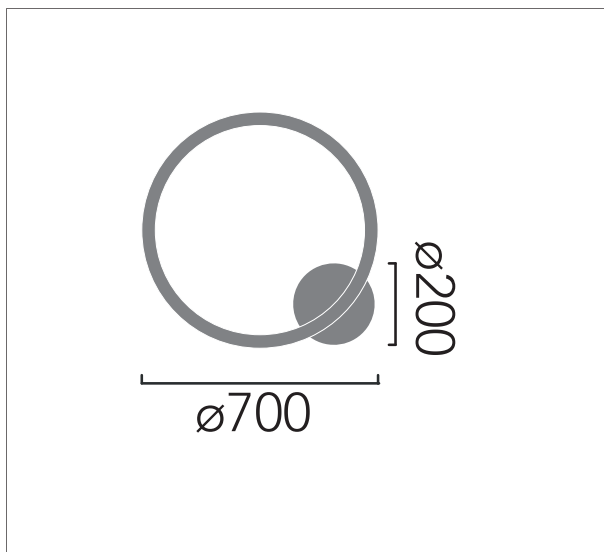

TR 70 Wall

Josep Ll. Xuclà