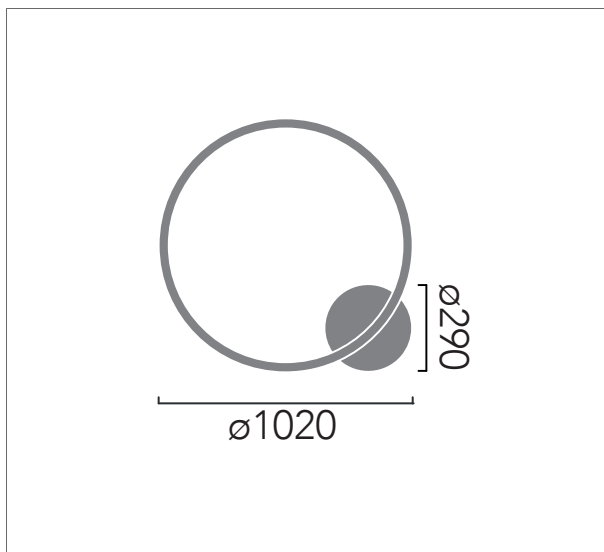

TR 100 Wall

Josep Ll. Xuclà

INSOLIT

c/ Cerignola, 13
08022 Barcelona
+34 932 507 640
insolit@insolitbcn.com
insolitbcn.com