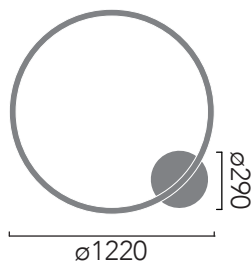

Fotometrías completas disponibles en Full photometrics on: www.insolitbcn.com

Fabricado según normativa EN60598-1 y regulaciones pertinentes.

Manufactured according EN60598-1 normative and relevant regulations.

Código / Code	1098
Acabados / Finishes	01 Blanco / White 03 Negro / Black 04 Champagne 00 Custom RAL
Acabados especiales / Special Finishes	30 Bronce / Bronze 31 Latón satinado / Brushed brass 32 Níquel satinado / Brushed nickel
Luz / Light	10 LED 90W 4733lm 2700K 59 LED 90W 4733lm 3000K 14 LED 90W 4733lm 4000K
Tija / Stem	12 12 cm 20 20 cm
Opcional / Optional	DALI / PUSH Driver Casambi (Control de la luz via Bluetooth y App) (Lighting control via Bluetooth and App) Mini florón empotrable Ø 100mm blanco (mismo precio) Mini recessed backplate Ø 100mm white (same price)
Diseñador / Designer	Josep Ll. Xuclà
Año / Year	2015
Peso / Weight	4,9 kg
Material	Aluminio / Aluminium
Alimentación LED / LED tension	200/240V 50/60Hz
CRI	90
Dimensiones embalaje / Box Dimensions	125x125x6 cm

Instalación / Installation

Fijación a la pared mediante tijas separadoras. Tornillos de fijación del florón no incluidos de serie. Wall fixing with stems. Ceiling canopy fixing screws not included.

A Florón independiente para superficie
Surface independent canopy

B Driver remoto
Remote Driver

G Multidriver para conexión en serie
Multidriver for multiple lamps

Luz a pared / Wall Light

Dimmable: TRIAC

Totamente personalizable, permite infinidad de composiciones.

Fully customizable, it allows infinite compositions.