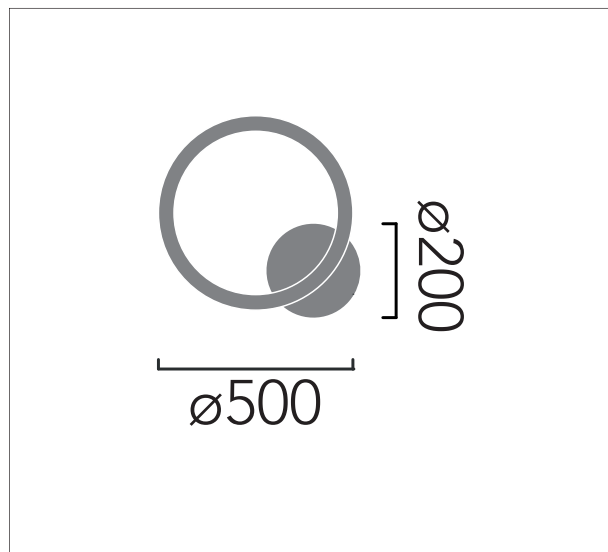

TR 50 Wall

Josep Ll. Xuclà

INSOLIT

c/ Cerignola, 13
08022 Barcelona
+34 932 507 640
insolit@insolitbcn.com
insolitbcn.com