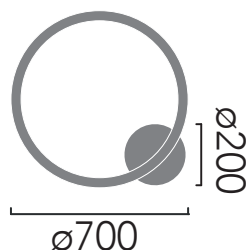

Fotometrías completas disponibles en Full photometrics on: www.insolitbcn.com

Fabricado según normativa EN60598-1 y regulaciones pertinentes.

Manufactured according EN60598-1 normative and relevant regulations.

Código / Code	1096
Acabados / Finishes	01 Blanco / White 03 Negro / Black 04 Champagne 00 Custom RAL
Acabados especiales / Special Finishes	30 Bronce / Bronze 31 Latón satinado / Brushed brass 32 Níquel satinado / Brushed nickel
Luz / Light	10 LED 48W 2540lm 2700K 59 LED 48W 2540lm 3000K 14 LED 48W 2540lm 4000K
Tija / Stem	12 12 cm 20 20 cm
Opcional / Optional	DALI / PUSH Driver Casambi (Control de la luz via Bluetooth y App) (Lighting control via Bluetooth and App) Mini florón empotrable Ø 100mm blanco (mismo precio) Mini recessed backplate Ø 100mm white (same price)
Diseñador / Designer	Josep Ll. Xuclà
Año / Year	2015
Peso / Weight	3,4 kg
Material	Aluminio / Aluminium
Alimentación LED / LED tension	200/240V 50/60Hz
CRI	90
Dimensiones embalaje / Box Dimensions	73x71x5 cm

Instalación / Installation

Fijación a la pared mediante tijas separadoras. Tornillos de fijación del florón no incluidos de serie.

Wall fixing with stems. Ceiling canopy fixing screws not included.

A Florón independiente para superficie
Surface independent canopy

B Driver remoto
Remote Driver

G Multidriver para conexión en serie
Multidriver for multiple lamps

Luz a pared / Wall Light

Dimmable: TRIAC