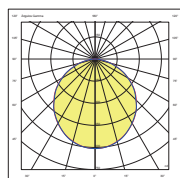

Fotometrías completas disponibles en Full photometrics on: www.insolitbcn.com

Fabricado según normativa EN60598-1 y regulaciones pertinentes.

Manufactured according EN60598-1 normative and relevant regulations.

Código / Code	1096
Acabados / Finishes	01 Blanco / White 03 Negro / Black 04 Champagne 00 Custom RAL
Acabados especiales / Special Finishes	30 Bronce / Bronze 31 Latón satinado / Brushed brass 32 Níquel satinado / Brushed nickel
Luz / Light	10 LED 48W 2540lm 2700K 59 LED 48W 2540lm 3000K 14 LED 48W 2540lm 4000K
Tija / Stem	12 12 cm 20 20 cm
Opcional / Optional	DALI / PUSH Driver Casambi (Control de la luz via Bluetooth y App) (Lighting control via Bluetooth and App) Mini florón empotrable Ø 100mm blanco (mismo precio) Mini recessed backplate Ø 100mm white (same price)
Diseñador / Designer	Josep Ll. Xuclà
Año / Year	2015
Peso / Weight	3,4 kg
Material	Aluminio / Aluminium
Alimentación LED / LED tension	200/240V 50/60Hz
CRI	90
Dimensiones embalaje / Box Dimensions	73x71x5 cm

Instalación / Installation

Fijación a la pared mediante tijas separadoras. Tornillos de fijación del florón no incluidos de serie.

Wall fixing with stems. Ceiling canopy fixing screws not included.