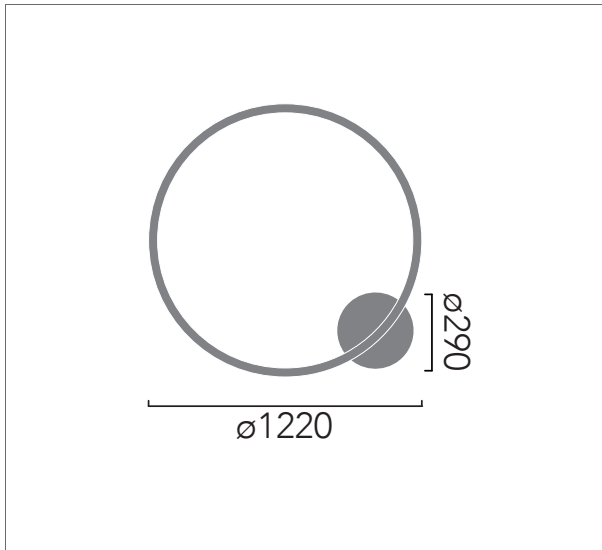

TR 120 Wall

Josep Ll. Xuclà

INSOLIT

c/ Cerignola, 13
08022 Barcelona
+34 932 507 640
insolit@insolitbcn.com
insolitbcn.com