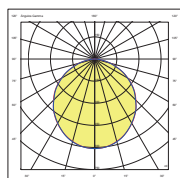

Fotometrías completas disponibles en Full photometrics on: www.insolitbcn.com

Fabricado según normativa EN60598-1 y regulaciones pertinentes.

Manufactured according EN60598-1 normative and relevant regulations.

Código / Code	1098
Acabados / Finishes	01 Blanco / White 03 Negro / Black 04 Champagne 00 Custom RAL
Acabados especiales / Special Finishes	30 Bronce / Bronze 31 Latón satinado / Brushed brass 32 Níquel satinado / Brushed nickel
Luz / Light	10 LED 90W 4733lm 2700K 59 LED 90W 4733lm 3000K 14 LED 90W 4733lm 4000K
Tija / Stem	12 12 cm 20 20 cm
Opcional / Optional	DALI / PUSH Driver Casambi (Control de la luz via Bluetooth y App) (Lighting control via Bluetooth and App) Mini florón empotrable Ø 100mm blanco (mismo precio) Mini recessed backplate Ø 100mm white (same price)
Diseñador / Designer	Josep Ll. Xuclà
Año / Year	2015
Peso / Weight	4,9 kg
Material	Aluminio / Aluminium
Alimentación LED / LED tension	200/240V 50/60Hz
CRI	90
Dimensiones embalaje / Box Dimensions	125x125x6 cm

Instalación / Installation

Fijación a la pared mediante tijas separadoras. Tornillos de fijación del florón no incluidos de serie. Wall fixing with stems. Ceiling canopy fixing screws not included.