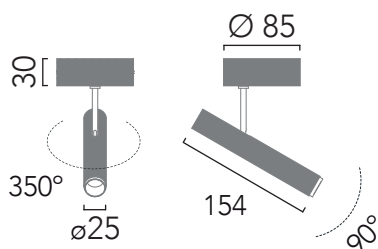

Stick Ceiling

Josep Ll. Xuclà

Proyector LED orientable fabricado en aluminio mecanizado con óptica de 10° o 25° para instalación de superficie.

Directional machined aluminum LED spotlight with 10° or 25° optic beam angle for surface installation.

Stick Ceiling 1114

Luz / light

LED 6W - 281 lm - 2700K/3000K - 10°/25°
200/240V 50/60Hz

Acabados / Finishes

Blanco / White
Negro / Black
Champagne
Custom RAL
Bronce / Bronze
Latón satinado / Brushed brass
Grafito / Graphite

1114

Stick Ceiling

Proyector LED orientable fabricado en aluminio mecanizado con óptica de 10° o 25° para instalación en superficie.

Directional machined aluminum LED spotlight with 10° or 25° optic beam angle for surface installation.

Código / Code	1114
Acabados / Finishes	01 Blanco / White 03 Negro / Black 04 Champagne 00 RAL (Consult)
Luz / Light	27 LED 6W - 281 lm - 2700K 200/240V 50/60Hz 30 LED 6W - 281 lm - 3000K 200/240V 50/60Hz
Ángulo de apertura / Beam angle	10 10° 25 25°
Acabados especiales / Special finishes	30 Bronce / Bronze 31 Latón satinado / Brushed brass 33 Grafito / Graphite
Diseñador / Designer	Josep Ll. Xuclà
Año / Year	2023
Peso / Weight	0,4 kg
Potencia máx. / Max Power	6W
Regulación / Dimmable	TRIAC
Material	Aluminio / Aluminium
Alimentación LED / LED tension	500mA
CRI	90
Dimensiones embalaje / Box Dimensions	38x22x11mm
Instalación / Installation	Instalación en superficie. <i>Surface installation.</i>