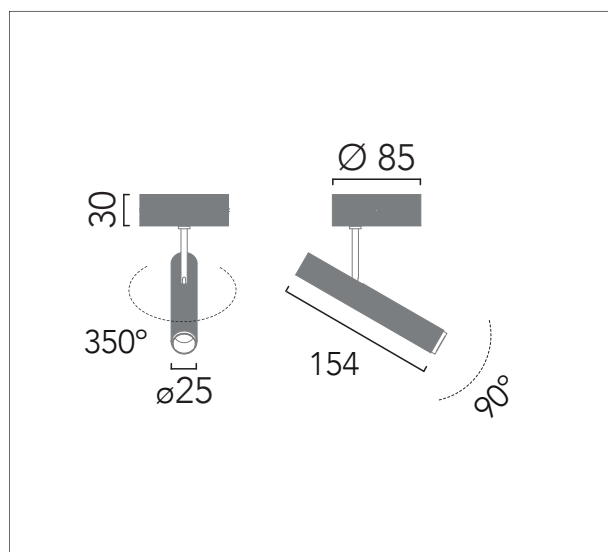

Stick Ceiling

Josep Ll. Xuclà