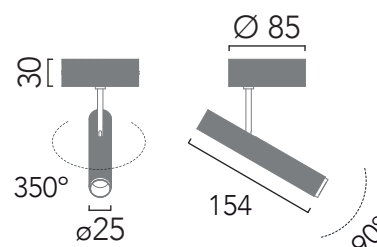

Stick Ceiling

Josep Ll. Xuclà

Proyector LED orientable fabricado en aluminio mecanizado con óptica de 10° o 25° para instalación de superficie.

Directional machined aluminum LED spotlight with 10° or 25° optic beam angle for surface installation.

Stick Ceiling 1114

Luz / light

LED 6W - 281 lm - 2700K/3000K - 10°/25°
200/240V 50/60Hz

Acabados / Finishes

Blanco / White
Negro / Black
Champagne
Custom RAL
Bronce / Bronze
Latón satinado / Brushed brass
Grafito / Graphite

1114

Stick Ceiling

Proyector LED orientable fabricado en aluminio mecanizado con óptica de 10° o 25° para instalación en superficie.

Directional machined aluminum LED spotlight with 10° or 25° optic beam angle for surface installation.

Código / Code	1114
Acabados / Finishes	01 Blanco / White 03 Negro / Black 04 Champagne 00 RAL (Consult)
Luz / Light	27 LED 6W - 281 lm - 2700K 200/240V 50/60Hz 30 LED 6W - 281 lm - 3000K 200/240V 50/60Hz
Ángulo de apertura / Beam angle	10 10° 25 25°
Acabados especiales / Special finishes	30 Bronce / Bronze 31 Latón satinado / Brushed brass 33 Grafito / Graphite
Diseñador / Designer	Josep Ll. Xuclà
Año / Year	2023
Peso / Weight	0,4 kg
Potencia máx. / Max Power	6W
Regulación / Dimmable	TRIAC
Material	Aluminio / Aluminium
Alimentación LED / LED tension	500mA
CRI	90
Dimensiones embalaje / Box Dimensions	38x22x11mm
Instalación / Installation	Instalación en superficie. <i>Surface installation.</i>