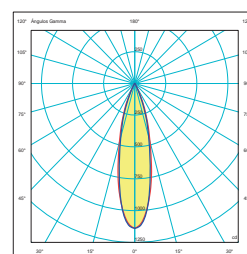

Stick Ceiling

Josep Ll. Xuclà

Proyector LED orientable fabricado en aluminio mecanizado con óptica de 10° o 25° para instalación de superficie.

Directional machined aluminum LED spotlight with 10° or 25° optic beam angle for surface installation.

Stick Ceiling 1114

Luz / light

LED 6W - 281 lm - 2700K/3000K - 10°/25°
200/240V 50/60Hz

Acabados / Finishes

Blanco / White
Negro / Black
Champagne
Custom RAL
Bronce / Bronze
Latón satinado / Brushed brass
Grafito / Graphite