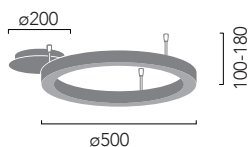

Código / Code	1144
Acabados / Finishes	01 Blanco / White 03 Negro / Black 04 Champagne 00 Custom RAL
Acabados especiales / Special Finishes	30 Bronce / Bronze 31 Latón satinado / Brushed brass 32 Níquel satinado / Brushed nickel
Luz / Light	10 LED 32W 1693lm 2700K 59 LED 32W 1693lm 3000K 14 LED 32W 1693lm 4000K
Tija / Stem	12 10 cm 20 18 cm
Opcional / Optional	DALI / PUSH Driver Casambi (Control de la luz via Bluetooth y App) (Lighting control via Bluetooth and App) Mini florón empotrable Ø 100mm blanco (mismo precio) Mini recessed backplate Ø 100mm white (same price)
Diseñador / Designer	Josep Ll. Xuclà
Año / Year	2017
Peso / Weight	3,25 kg
Material	Aluminio / Aluminium
Alimentación LED / LED tension	200/240V 50/60Hz
CRI	90
Dimensiones embalaje / Box Dimensions	73x71x5 cm

Instalación / Installation

3 conexiones para techo. Base de techo para rosetón de alimentación. Todos los anclajes se efectúan mediante tornillos y tacos de expansión no incluidos de serie. Las tijas a diferentes alturas permiten la superposición de las luminarias.

3 ceiling fixings. Independent canopy that incorporates the driver of the luminaire. All fixings are done with screws and anchors (not included). The stems at different heights allow the overlap of 2 luminaires.

Fotometrías completas disponibles en Full photometrics on: www.insolitbcn.com

Fabricado según normativa EN60598-1 y regulaciones pertinentes.

Manufactured according EN60598-1 normative and relevant regulations.