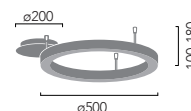

TR Ceiling Up

Josep Ll. Xuclà

Plafón de luz indirecta en perfil de aluminio extruido 40x40mm. Difusor de policarbonato opalizado. LED en PCB flexible diseñado por Insolit para la colección TR. 3 tijas de instalación de 10cm o 18cm. Florón circular independiente para instalación en superficie. Cable de alimentación recubierto de tejido negro o blanco. Acabados en blanco, negro y champagne lacado texturizado, interior lacado blanco.

Ceiling indirect light lamp in 40x40mm extruded aluminum profile. Opal polycarbonate diffuser. PCB LED designed by Insolit for the TR collections. 3 installation stems of 10cm or 18cm. Separate circular canopy for surface installation. Black or white coated fabric power cord. Finished in white, black and champagne textured lacquer, interior laquered white.

TR 120 Ceiling Up 1147

Luz / light

- **1144** - LED 32W 1693lm
- **1145** - LED 48W 2540lm
- **1146** - LED 70W 3683lm
- **1147** - LED 90W 4733lm

200/240V 50/60Hz 2700K - 3000K - 4000K

Dimmable: TRIAC

Luz indirecta / Indirect light

Tija / Stem

- 10 cm
- 18 cm

Acabados / Finishes

- Blanco / White
- Negro / Black
- Champagne
- Custom RAL
- Bronce / Bronze
- Latón satinado / Brushed brass
- Níquel satinado / Brushed nickel

INSOLIT

c/ Cerignola 13, 08022 Barcelona
+34 932 507 640 • insolit@insolitbcn.com • insolitbcn.com