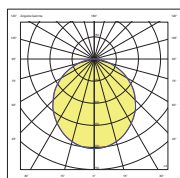

Código / Code	1144
Acabados / Finishes	01 Blanco / White 03 Negro / Black 04 Champagne 00 Custom RAL
Acabados especiales / Special Finishes	30 Bronce / Bronze 31 Latón satinado / Brushed brass 32 Níquel satinado / Brushed nickel
Luz / Light	10 LED 32W 1693lm 2700K 59 LED 32W 1693lm 3000K 14 LED 32W 1693lm 4000K
Tija / Stem	12 10 cm 20 18 cm
Opcional / Optional	DALI / PUSH Driver Casambi (Control de la luz via Bluetooth y App) (Lighting control via Bluetooth and App) Mini florón empotrable Ø 100mm blanco (mismo precio) Mini recessed backplate Ø 100mm white (same price)
Diseñador / Designer	Josep Ll. Xuclà
Año / Year	2017
Peso / Weight	3,25 kg
Material	Aluminio / Aluminium
Alimentación LED / LED tension	200/240V 50/60Hz
CRI	90
Dimensiones embalaje / Box Dimensions	73x71x5 cm

Instalación / Installation

3 conexiones para techo. Base de techo para rosetón de alimentación. Todos los anclajes se efectúan mediante tornillos y tacos de expansión no incluidos de serie. Las tijas a diferentes alturas permiten la superposición de las luminarias.

3 ceiling fixings. Independent canopy that incorporates the driver of the luminaire. All fixings are done with screws and anchors (not included). The stems at different heights allow the overlap of 2 luminaires.

Fotometrías completas disponibles en Full photometrics on: www.insolitbcn.com

Fabricado según normativa EN60598-1 y regulaciones pertinentes.

Manufactured according EN60598-1 normative and relevant regulations.