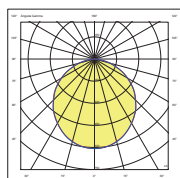

Código / Code	1147
Acabados / Finishes	01 Blanco / White 03 Negro / Black 04 Champagne 00 Custom RAL
Acabados especiales / Special Finishes	30 Bronce / Bronze 31 Latón satinado / Brushed brass 32 Níquel satinado / Brushed nickel
Luz / Light	10 LED 90W 4733lm 2700K 59 LED 90W 4733lm 3000K 14 LED 90W 4733lm 4000K
Tija / Stem	12 10 cm 20 18 cm
Opcional / Optional	DALI / PUSH Driver Casambi (Control de la luz via Bluetooth y App) (Lighting control via Bluetooth and App) Mini florón empotrable Ø 100mm blanco (mismo precio) Mini recessed backplate Ø 100mm white (same price)
Diseñador / Designer	Josep Ll. Xuclà
Año / Year	2017
Peso / Weight	6,5 kg
Material	Aluminio / Aluminium
Alimentación LED / LED tension	200/240V 50/60Hz
CRI	90
Dimensiones embalaje / Box Dimensions	125x125x6 cm

Instalación / Installation

3 conexiones para techo. Base de techo para rosetón de alimentación. Todos los anclajes se efectúan mediante tornillos y tacos de expansión no incluidos de serie. Las tijas a diferentes alturas permiten la superposición de las luminarias.

3 ceiling fixings. Independent canopy that incorporates the driver of the luminary. All fixings are done with screws and anchors (not included). The stems at different heights allow the overlap of 2 luminaires.

Fotometrías completas disponibles en Full photometrics on: www.insolitbcn.com

Fabricado según normativa EN60598-1 y regulaciones pertinentes.

Manufactured according EN60598-1 normative and relevant regulations.