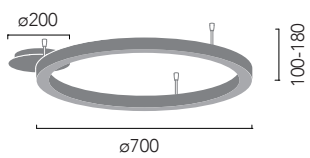

Instalación / Installation
3 conexiones para techo. Base de techo para rosetón de alimentación. Todos los anclajes se efectúan mediante tornillos y tacos de expansión no incluidos de serie. Las tijas a diferentes alturas permiten la superposición de las luminarias.
3 ceiling fixings. Independent canopy that incorporates the driver of the luminaire. All fixings are done with screws and anchors (not included). The stems at different heights allow the overlap of 2 luminaires.

Fotometrías completas disponibles en Full photometrics on: www.insolitbcn.com

Fabricado según normativa EN60598-1 y regulaciones pertinentes.

Manufactured according EN60598-1 normative and relevant regulations.