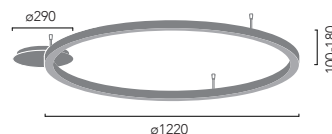

TR Ceiling Up

Josep Ll. Xuclà

Plafón de luz indirecta en perfil de aluminio extruido 40x40mm. Difusor de policarbonato opalizado. LED en PCB flexible diseñado por Insolit para la colección TR. 3 tijas de instalación de 10cm o 18cm. Florón circular independiente para instalación en superficie. Cable de alimentación recubierto de tejido negro o blanco. Acabados en blanco, negro y champagne lacado texturizado, interior lacado blanco.

Ceiling indirect light lamp in 40x40mm extruded aluminum profile. Opal polycarbonate diffuser. PCB LED designed by Insolit for the TR collections. 3 installation stems of 10cm or 18cm. Separate circular canopy for surface installation. Black or white coated fabric power cord. Finished in white, black and champagne textured lacquer, interior laquered white.

TR 120 Ceiling Up 1147

Luz / light

- **1144** - LED 32W 1693lm
- **1145** - LED 48W 2540lm
- **1146** - LED 70W 3683lm
- **1147** - LED 90W 4733lm

200/240V 50/60Hz 2700K - 3000K - 4000K

Dimmable: TRIAC

Luz indirecta / Indirect light

Tija / Stem

- 10 cm
- 18 cm

Acabados / Finishes

- Blanco / White
- Negro / Black
- Champagne
- Custom RAL
- Bronce / Bronze
- Latón satinado / Brushed brass
- Níquel satinado / Brushed nickel

INSOLIT

c/ Cerignola 13, 08022 Barcelona
+34 932 507 640 • insolit@insolitbcn.com • insolitbcn.com