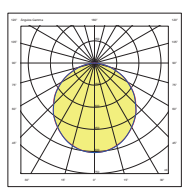

Instalación / Installation
3 conexiones para techo. Base de techo para rosetón de alimentación. Todos los anclajes se efectúan mediante tornillos y tacos de expansión no incluidos de serie. Las tijas a diferentes alturas permiten la superposición de las luminarias.
3 ceiling fixings. Independent canopy that incorporates the driver of the luminaire. All fixings are done with screws and anchors (not included). The stems at different heights allow the overlap of 2 luminaires.

Fotometrías completas disponibles en Full photometrics on: www.insolitbcn.com

Fabricado según normativa EN60598-1 y regulaciones pertinentes.

Manufactured according EN60598-1 normative and relevant regulations.