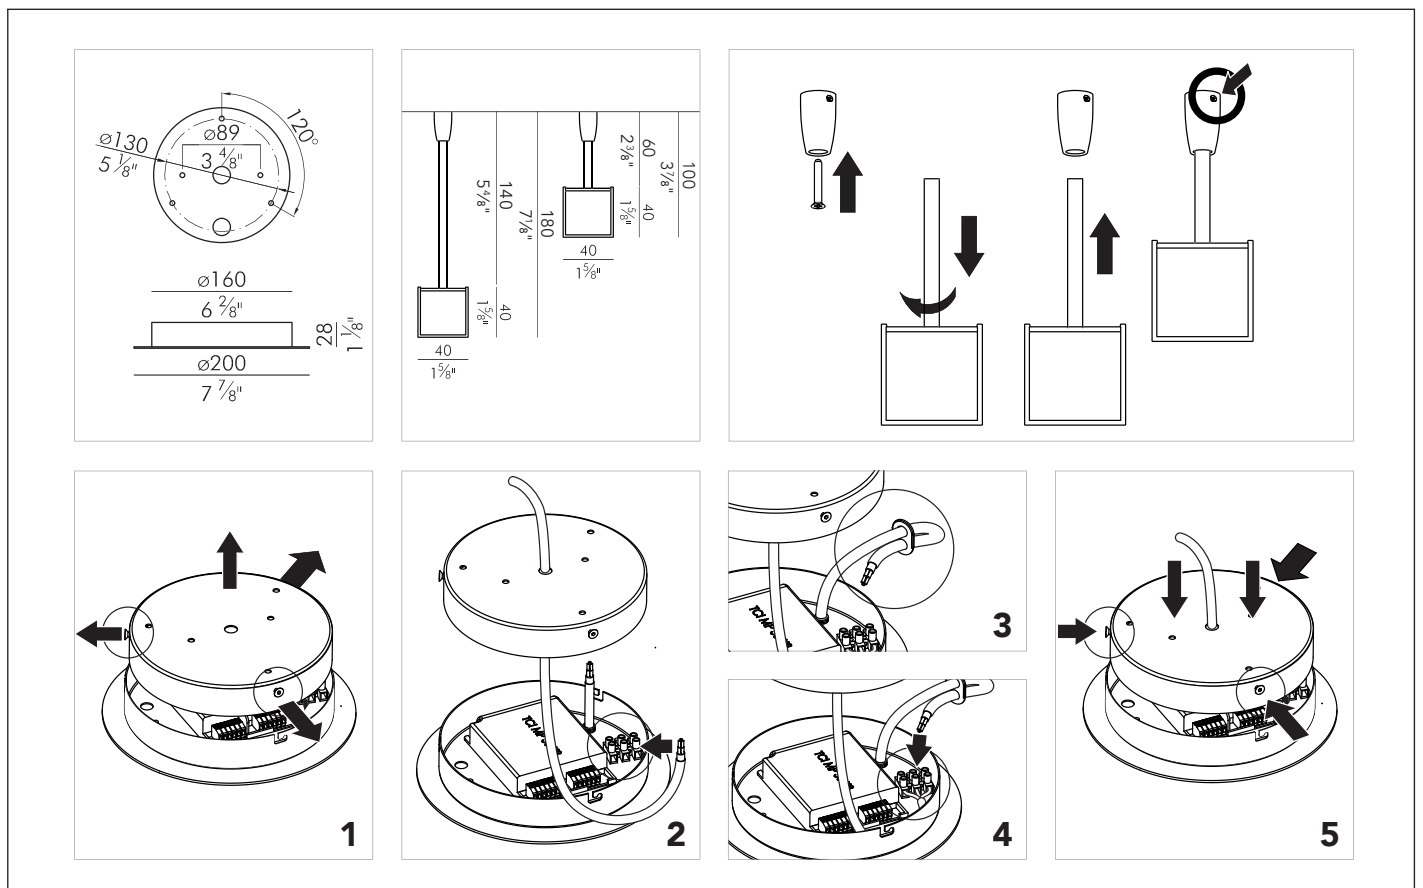

INSOLIT

Instalación y conexión / Installation and Connection

1145

TR 70 Ceiling Up

Plafón luz indirecta en perfil de aluminio extruido. Difusor de policarbonato opalizado. LED en PCB flexible diseñado por Insolit independiente para instalación en superficie. Cable de alimentación recubierto de tejido negro o blanco. Acabados en blanco, negro y champagne lacado texturizado, interior lacado blanco.