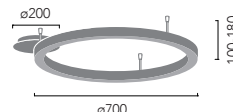

TR Ceiling Up

Josep Ll. Xuclà

Plafón de luz indirecta en perfil de aluminio extruido 40x40mm. Difusor de policarbonato opalizado. LED en PCB flexible diseñado por Insolit para la colección TR. 3 tijas de instalación de 10cm o 18cm. Florón circular independiente para instalación en superficie. Cable de alimentación recubierto de tejido negro o blanco. Acabados en blanco, negro y champagne lacado texturizado, interior lacado blanco.

Ceiling indirect light lamp in 40x40mm extruded aluminum profile. Opal polycarbonate diffuser. PCB LED designed by Insolit for the TR collections. 3 installation stems of 10cm or 18cm. Separate circular canopy for surface installation. Black or white coated fabric power cord. Finished in white, black and champagne textured lacquer, interior laquered white.

TR 120 Ceiling Up 1147

Luz / light

- **1144** - LED 32W 1693lm
- **1145** - LED 48W 2540lm
- **1146** - LED 70W 3683lm
- **1147** - LED 90W 4733lm

200/240V 50/60Hz 2700K - 3000K - 4000K

Dimmable: TRIAC

Luz indirecta / Indirect light

Tija / Stem

- 10 cm
- 18 cm

Acabados / Finishes

- Blanco / White
- Negro / Black
- Champagne
- Custom RAL
- Bronce / Bronze
- Latón satinado / Brushed brass
- Níquel satinado / Brushed nickel

INSOLIT

c/ Cerignola 13, 08022 Barcelona
+34 932 507 640 • insolit@insolitbcn.com • insolitbcn.com