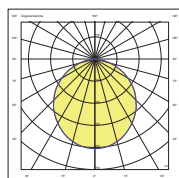

Código / Code	1146
Acabados / Finishes	01 Blanco / White 03 Negro / Black 04 Champagne 00 Custom RAL
Acabados especiales / Special Finishes	30 Bronce / Bronze 31 Latón satinado / Brushed brass 32 Níquel satinado / Brushed nickel
Luz / Light	10 LED 70W 3683lm 2700K 59 LED 70W 3683lm 3000K 14 LED 70W 3683lm 4000K
Tija / Stem	12 10 cm 20 18 cm
Opcional / Optional	DALI / PUSH Driver Casambi (Control de la luz via Bluetooth y App) (Lighting control via Bluetooth and App) Mini florón empotrable Ø 100mm blanco (mismo precio) Mini recessed backplate Ø 100mm white (same price)
Diseñador / Designer	Josep Ll. Xuclà
Año / Year	2017
Peso / Weight	6 kg
Material	Aluminio / Aluminium
Alimentación LED / LED tension	200/240V 50/60Hz
CRI	90
Dimensiones embalaje / Box Dimensions	125x125x6 cm

Instalación / Installation

3 conexiones para techo. Base de techo para rosetón de alimentación. Todos los anclajes se efectúan mediante tornillos y tacos de expansión no incluidos de serie. Las tijas a diferentes alturas permiten la superposición de las luminarias.

3 ceiling fixings. Independent canopy that incorporates the driver of the luminaire. All fixings are done with screws and anchors (not included). The stems at different heights allow the overlap of 2 luminaires.

Fotometrías completas disponibles en Full photometrics on: www.insolitbcn.com

Fabricado según normativa EN60598-1 y regulaciones pertinentes.

Manufactured according EN60598-1 normative and relevant regulations.