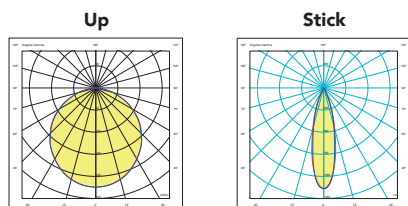

Instalación / Installation
3 conexiones para techo con regulación rápida de los cables de suspensión de acero; base de techo para rosetón de alimentación; todos los anclajes se efectúan mediante tornillos y tacos de expansión no incluidos de serie. Cables de suspensión Ø 0,6mm L 3000 mm.
3 ceiling fixings with quick adjustment of the steel cables. Independent canopy that incorporates the driver of the luminaire. All fixings are done with screws and anchors not included. 3 meter steel cables Ø 0,6mm included.

Fotometrías completas disponibles en Full photometrics on: www.insolitbcn.com

Fabricado según normativa EN60598-1 y regulaciones pertinentes.

Manufactured according EN60598-1 normative and relevant regulations.

A Florón independiente para superficie
Surface independent canopy

B Driver remoto
Remote Driver

G Multidriver para conexión en serie
Multidriver for multiple lamps

Luz spots e indirecta / Spot & indirect Light

Dimmable: TRIAC