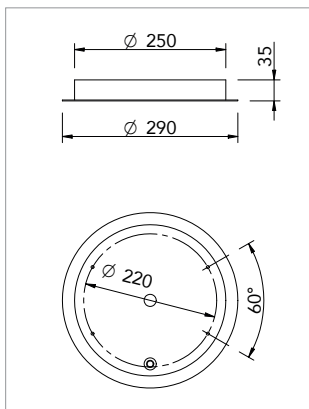

Instalación y conexión / Installation and Connection