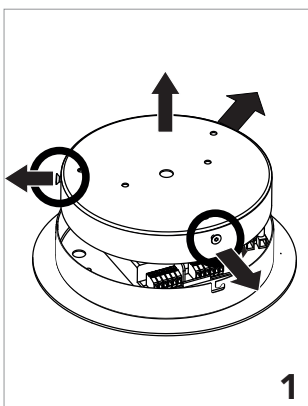

Instrucciones de montaje
Installation instructions

INSOLIT

Instalación y conexión / Installation and Connection

1156

TR 100 Up Stick

Suspensión en perfil de aluminio extruido con difusor de policarbonato para luz ambiente indirecta y con 5 proyectores Stick orientables integrados para iluminación puntual. Regulable en altura con tres cables de acero inoxidable de 0,6 mm. Florón circular independiente para instalación en superficie.