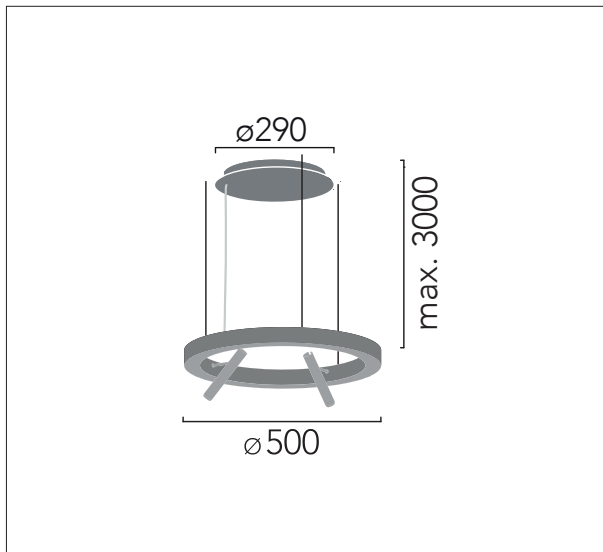

TR 50 Up Stick

Josep Ll. Xuclà