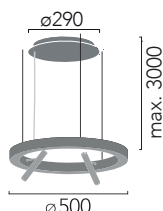

Instalación / Installation
3 conexiones para techo con regulación rápida de los cables de suspensión de acero; base de techo para rosetón de alimentación; todos los anclajes se efectúan mediante tornillos y tacos de expansión no incluidos de serie. Cables de suspensión Ø 0,6mm L 3000 mm.

3 ceiling fixings with quick adjustment of the steel cables. Independent canopy that incorporates the driver of the luminary. All fixings are done with screws and anchors not included. 3 meter steel cables Ø 0,6mm included.

Fotometrías completas disponibles en Full photometrics on: www.insolitbcn.com

Fabricado según normativa EN60598-1 y regulaciones pertinentes.

Manufactured according EN60598-1 normative and relevant regulations.