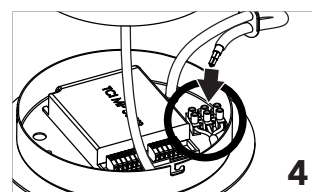

INSOLIT

Instalación y conexión / Installation and Connection

1157

TR 120 Up Stick

Suspensión en perfil de aluminio extruido con difusor de policarbonato para luz ambiente indirecta y con 6 proyectores Stick orientables integrados para iluminación puntual. Regulable en altura con tres cables de acero inoxidable de 0,6 mm. Florón circular independiente para instalación en superficie.