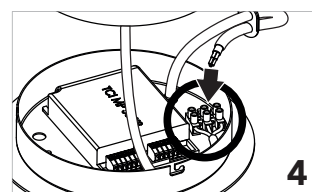

Instrucciones de montaje
Installation instructions

INSOLIT

Instalación y conexión / Installation and Connection

1156

TR 100 Up Stick

Suspensión en perfil de aluminio extruido con difusor de policarbonato para luz ambiente indirecta y con 5 proyectores Stick orientables integrados para iluminación puntual. Regulable en altura con tres cables de acero inoxidable de 0,6 mm. Florón circular independiente para instalación en superficie.