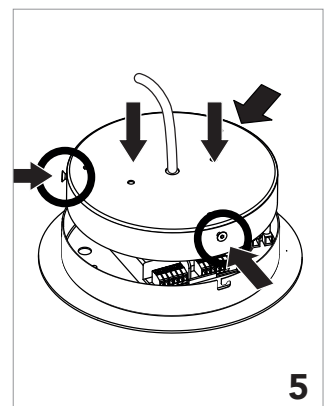

Instrucciones de montaje
Installation instructions

INSOLIT

Instalación y conexión / Installation and Connection

1156

TR 100 Up Stick

Suspensión en perfil de aluminio extruido con difusor de policarbonato para luz ambiente indirecta y con 5 proyectores Stick orientables integrados para iluminación puntual. Regulable en altura con tres cables de acero inoxidable de 0,6 mm. Florón circular independiente para instalación en superficie.