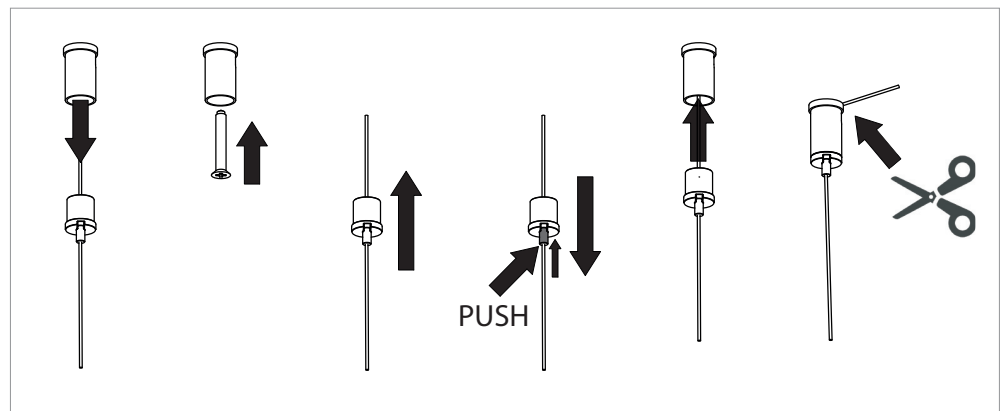

Instalación / Installation
 3 conexiones para techo con regulación rápida de los cables de suspensión de acero; base de techo para rosetón de alimentación; todos los anclajes se efectúan mediante tornillos y tacos de expansión no incluidos de serie. Cables de suspensión Ø 0,6mm L 3000 mm.

3 ceiling fixings with quick adjustment of the steel cables. Independent canopy that incorporates the driver of the luminary. All fixings are done with screws and anchors not included. 3 meter steel cables Ø 0,6mm included.

INSOLIT

Instalación y conexión / Installation and Connection

1157

TR 120 Up Stick

Suspensión en perfil de aluminio extruido con difusor de policarbonato para luz ambiente indirecta y con 6 proyectores Stick orientables integrados para iluminación puntual. Regulable en altura con tres cables de acero inoxidable de 0,6 mm. Florón circular independiente para instalación en superficie.