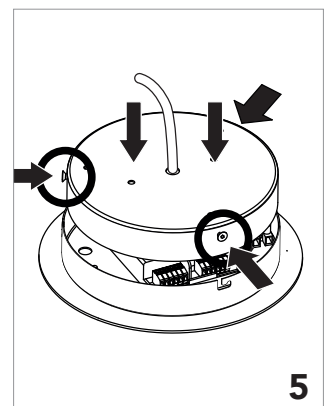

INSOLIT

Instalación y conexión / Installation and Connection

1157

TR 120 Up Stick

Suspensión en perfil de aluminio extruido con difusor de policarbonato para luz ambiente indirecta y con 6 proyectores Stick orientables integrados para iluminación puntual. Regulable en altura con tres cables de acero inoxidable de 0,6 mm. Florón circular independiente para instalación en superficie.