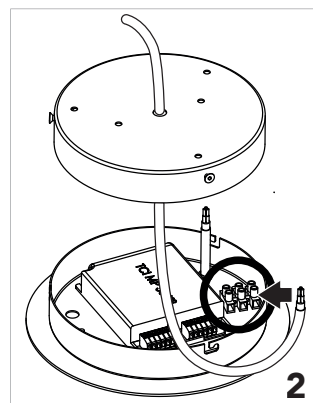

Instrucciones de montaje
Installation instructions

INSOLIT

Instalación y conexión / Installation and Connection

1155

TR 70 Up Stick

Suspensión en perfil de aluminio extruido con difusor de policarbonato para luz ambiente indirecta y con 4 proyectores Stick orientables integrados para iluminación puntual. Regulable en altura con tres cables de acero inoxidable de 0,6 mm. Florón circular independiente para instalación en superficie.