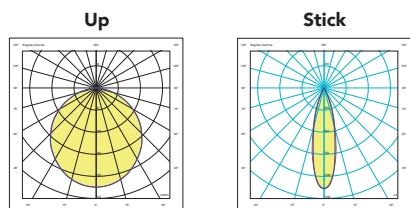

Instalación / Installation
3 conexiones para techo con regulación rápida de los cables de suspensión de acero; base de techo para rosetón de alimentación; todos los anclajes se efectúan mediante tornillos y tacos de expansión no incluidos de serie. Cables de suspensión Ø 0,6mm L 3000 mm.

3 ceiling fixings with quick adjustment of the steel cables. Independent canopy that incorporates the driver of the luminary. All fixings are done with screws and anchors not included. 3 meter steel cables Ø 0,6mm included.

Fotometrías completas disponibles en Full photometrics on: www.insolitbcn.com

Fabricado según normativa EN60598-1 y regulaciones pertinentes.

Manufactured according EN60598-1 normative and relevant regulations.