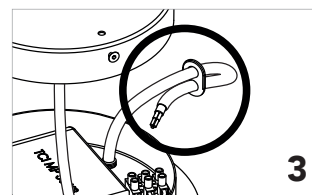

Instrucciones de montaje
Installation instructions

INSOLIT

Instalación y conexión / Installation and Connection

1156

TR 100 Up Stick

Suspensión en perfil de aluminio extruido con difusor de policarbonato para luz ambiente indirecta y con 5 proyectores Stick orientables integrados para iluminación puntual. Regulable en altura con tres cables de acero inoxidable de 0,6 mm. Florón circular independiente para instalación en superficie.