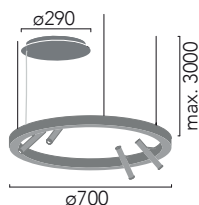

Instalación / Installation
3 conexiones para techo con regulación rápida de los cables de suspensión de acero; base de techo para rosetón de alimentación; todos los anclajes se efectúan mediante tornillos y tacos de expansión no incluidos de serie. Cables de suspensión Ø 0,6mm L 3000 mm.
3 ceiling fixings with quick adjustment of the steel cables. Independent canopy that incorporates the driver of the luminaire. All fixings are done with screws and anchors not included. 3 meter steel cables Ø 0,6mm included.

Fotometrías completas disponibles en Full photometrics on: www.insolitbcn.com

Fabricado según normativa EN60598-1 y regulaciones pertinentes.

Manufactured according EN60598-1 normative and relevant regulations.

A Florón independiente para superficie
Surface independent canopy

B Driver remoto
Remote Driver

G Multidriver para conexión en serie
Multidriver for multiple lamps

Luz spots e indirecta / Spot & indirect Light

Dimmable: TRIAC