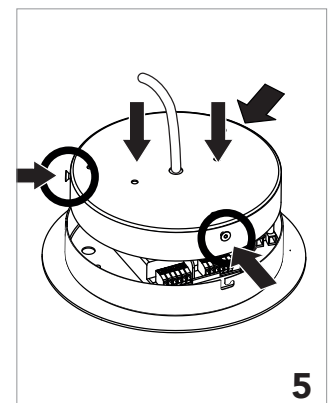

Instrucciones de montaje
Installation instructions

INSOLIT

Instalación y conexión / Installation and Connection

1155

TR 70 Up Stick

Suspensión en perfil de aluminio extruido con difusor de policarbonato para luz ambiente indirecta y con 4 proyectores Stick orientables integrados para iluminación puntual. Regulable en altura con tres cables de acero inoxidable de 0,6 mm. Florón circular independiente para instalación en superficie.