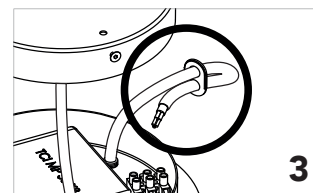

Instrucciones de montaje
Installation instructions

INSOLIT

Instalación y conexión / Installation and Connection

1155

TR 70 Up Stick

Suspensión en perfil de aluminio extruido con difusor de policarbonato para luz ambiente indirecta y con 4 proyectores Stick orientables integrados para iluminación puntual. Regulable en altura con tres cables de acero inoxidable de 0,6 mm. Florón circular independiente para instalación en superficie.