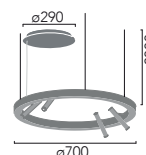

TR 70 Up Stick 1155