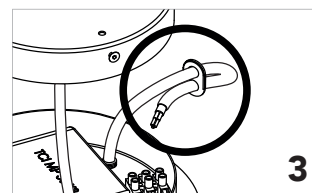

INSOLIT

Instalación y conexión / Installation and Connection

1157

TR 120 Up Stick

Suspensión en perfil de aluminio extruido con difusor de policarbonato para luz ambiente indirecta y con 6 proyectores Stick orientables integrados para iluminación puntual. Regulable en altura con tres cables de acero inoxidable de 0,6 mm. Florón circular independiente para instalación en superficie.