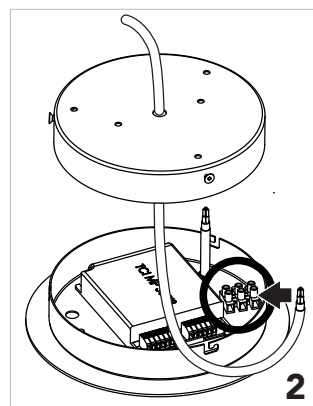

3 ceiling fixings with quick adjustment of the steel cables. Independent canopy that incorporates the driver of the luminary. All fixings are done with screws and anchors not included. 3 meter steel cables Ø 0,6mm included.

TR 100 Up Stick

Josep Ll. Xuclà

INSOLIT

c/ Cerignola, 13
08022 Barcelona
+34 932 507 640
insolit@insolitbcn.com
insolitbcn.com

TR 100 Up Stick

Josep Ll. Xuclà

1156XX31

Instrucciones de montaje
Installation instructions

INSOLIT

Instalación y conexión / Installation and Connection

1157

TR 120 Up Stick

Suspensión en perfil de aluminio extruido con difusor de policarbonato para luz ambiente indirecta y con 6 proyectores Stick orientables integrados para iluminación puntual. Regulable en altura con tres cables de acero inoxidable de 0,6 mm. Florón circular independiente para instalación en superficie.