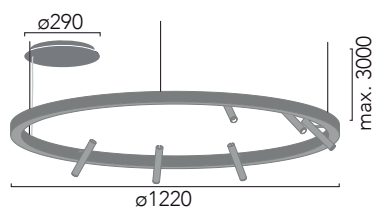

Instalación / Installation
3 conexiones para techo con regulación rápida de los cables de suspensión de acero; base de techo para rosetón de alimentación; todos los anclajes se efectúan mediante tornillos y tacos de expansión no incluidos de serie. Cables de suspensión Ø 0,6mm L 3000 mm.

3 ceiling fixings with quick adjustment of the steel cables. Independent canopy that incorporates the driver of the luminaire. All fixings are done with screws and anchors not included. 3 meter steel cables Ø 0,6mm included.

Fotometrías completas disponibles en Full photometrics on: www.insolitbcn.com

Fabricado según normativa EN60598-1 y regulaciones pertinentes.

Manufactured according EN60598-1 normative and relevant regulations.