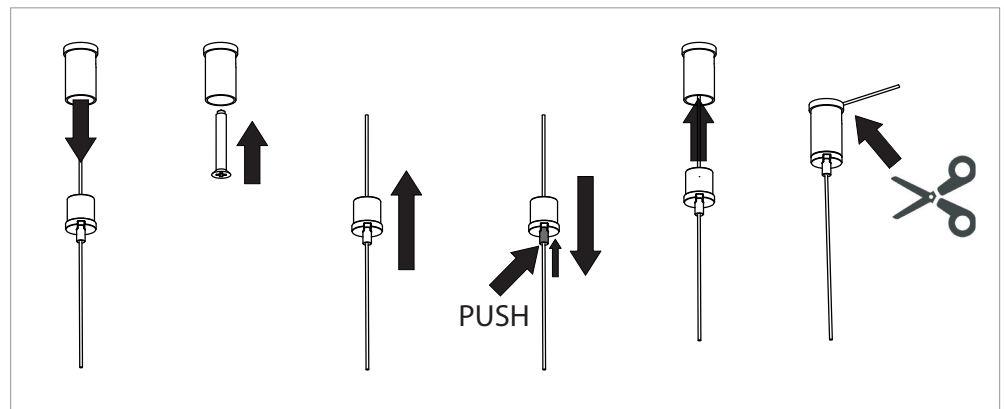

Instrucciones de montaje
Installation instructions

INSOLIT

Instalación y conexión / Installation and Connection

1155

TR 70 Up Stick

Suspensión en perfil de aluminio extruido con difusor de policarbonato para luz ambiente indirecta y con 4 proyectores Stick orientables integrados para iluminación puntual. Regulable en altura con tres cables de acero inoxidable de 0,6 mm. Florón circular independiente para instalación en superficie.