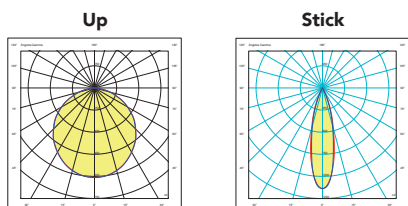

Instalación / Installation
3 conexiones para techo con regulación rápida de los cables de suspensión de acero; base de techo para rosetón de alimentación; todos los anclajes se efectúan mediante tornillos y tacos de expansión no incluidos de serie. Cables de suspensión Ø 0,6mm L 3000 mm.

3 ceiling fixings with quick adjustment of the steel cables. Independent canopy that incorporates the driver of the luminary. All fixings are done with screws and anchors not included. 3 meter steel cables Ø 0,6mm included.

Fotometrías completas disponibles en Full photometrics on: www.insolitbcn.com

Fabricado según normativa EN60598-1 y regulaciones pertinentes.

Manufactured according EN60598-1 normative and relevant regulations.

A Florón independiente para superficie
Surface independent canopy

B Driver remoto
Remote Driver

G Multidriver para conexión en serie
Multidriver for multiple lamps

Luz spots e indirecta / Spot & indirect Light

Dimmable: TRIAC