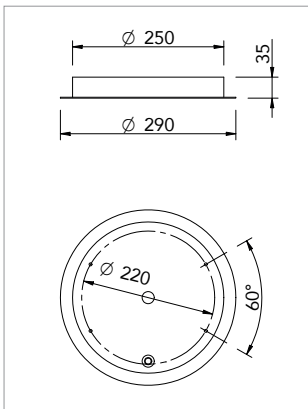

Instrucciones de montaje
Installation instructions

INSOLIT

Instalación y conexión / Installation and Connection

1156

TR 100 Up Stick

Suspensión en perfil de aluminio extruido con difusor de policarbonato para luz ambiente indirecta y con 5 proyectores Stick orientables integrados para iluminación puntual. Regulable en altura con tres cables de acero inoxidable de 0,6 mm. Florón circular independiente para instalación en superficie.