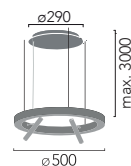

TR 50 Up Stick 1154