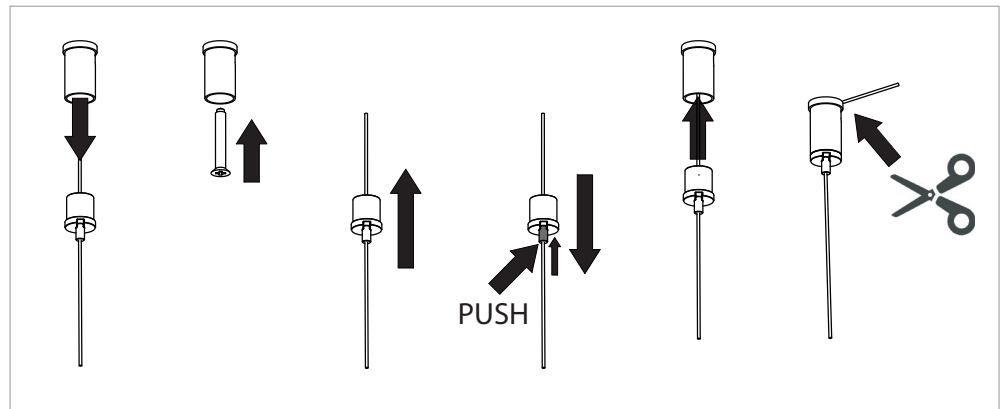

Instrucciones de montaje
Installation instructions

INSOLIT

Instalación y conexión / Installation and Connection

1156

TR 100 Up Stick

Suspensión en perfil de aluminio extruido con difusor de policarbonato para luz ambiente indirecta y con 5 proyectores Stick orientables integrados para iluminación puntual. Regulable en altura con tres cables de acero inoxidable de 0,6 mm. Florón circular independiente para instalación en superficie.