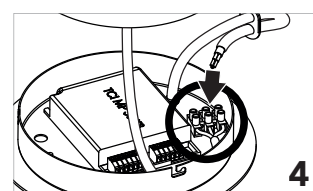

Instrucciones de montaje
Installation instructions

INSOLIT

Instalación y conexión / Installation and Connection

1155

TR 70 Up Stick

Suspensión en perfil de aluminio extruido con difusor de policarbonato para luz ambiente indirecta y con 4 proyectores Stick orientables integrados para iluminación puntual. Regulable en altura con tres cables de acero inoxidable de 0,6 mm. Florón circular independiente para instalación en superficie.