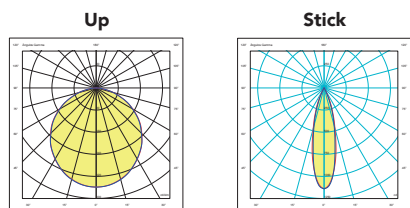

Instalación / Installation
3 conexiones para techo con regulación rápida de los cables de suspensión de acero; base de techo para rosetón de alimentación; todos los anclajes se efectúan mediante tornillos y tacos de expansión no incluidos de serie. Cables de suspensión Ø 0,6mm L 3000 mm.

3 ceiling fixings with quick adjustment of the steel cables. Independent canopy that incorporates the driver of the luminaire. All fixings are done with screws and anchors not included. 3 meter steel cables Ø 0,6mm included.

Fotometrías completas disponibles en Full photometrics on: www.insolitbcn.com

Fabricado según normativa EN60598-1 y regulaciones pertinentes.

Manufactured according EN60598-1 normative and relevant regulations.