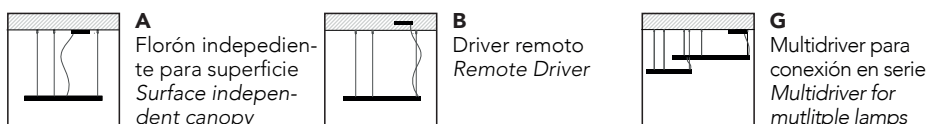

1156

TR 100 Up Stick

Suspensión en perfil de aluminio extruido con difusor de policarbonato para luz ambiente indirecta y con 5 proyectores Stick orientables integrados para iluminación puntual. Regulable en altura con tres cables de acero inoxidable de 0,6 mm. Florón circular independiente para instalación en superficie.

Pendant in extruded aluminum profile with polycarbonate diffuser for indirect ambient light and 5 adjustable Stick spotlights. Three adjustable 0,6 mm stainless steel cables. Separate circular canopy for surface installation.

Código / Code	1156
Acabados / Finishes	01 Blanco / White 03 Negro / Black 04 Champagne 00 Custom RAL
Acabados especiales / Special Finishes	30 Bronce / Bronze 31 Latón satinado / Brushed brass 32 Níquel satinado / Brushed nickel
Luz / Light	27 LED 30W (5 spots x 6W) 1405lm 2700K-LED 54W 3683lm 2700K 30 LED 30W (5 spots x 6W) 1405lm 3000K-LED 54W 3683lm 3000K 40 LED 30W (5 spots x 6W) 1405lm 3000K-LED 54W 3683lm 4000K
Opcional / Optional	DALI / PUSH Driver Casambi (Control de la luz via Bluetooth y App) (Lighting control via Bluetooth and App) Mini florón empotrable Ø 100mm blanco (mismo precio) Mini recessed backplate Ø 100mm white (same price)
Diseñador / Designer	Josep Ll. Xuclà
Año / Year	2020
Peso / Weight	4,3 kg
Material	Aluminio / Aluminium
Alimentación LED / LED tension	200/240V 50/60Hz
CRI	90 (Up) / 90 (Stick)
Dimensiones embalaje / Box Dimensions	125x125x6 cm