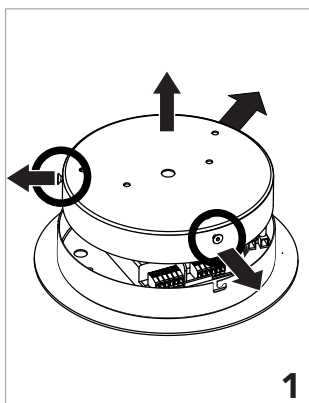

Instrucciones de montaje
Installation instructions

INSOLIT

Instalación y conexión / Installation and Connection

1155

TR 70 Up Stick

Suspensión en perfil de aluminio extruido con difusor de policarbonato para luz ambiente indirecta y con 4 proyectores Stick orientables integrados para iluminación puntual. Regulable en altura con tres cables de acero inoxidable de 0,6 mm. Florón circular independiente para instalación en superficie.