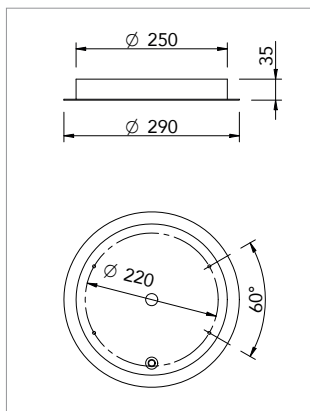

Instalación y conexión / Installation and Connection