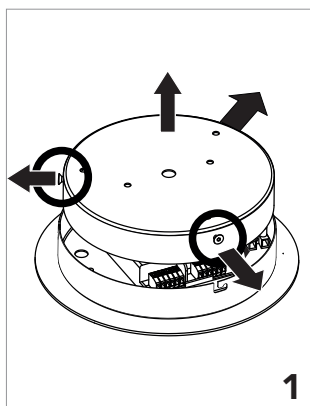

INSOLIT

Instalación y conexión / Installation and Connection

1157

TR 120 Up Stick

Suspensión en perfil de aluminio extruido con difusor de policarbonato para luz ambiente indirecta y con 6 proyectores Stick orientables integrados para iluminación puntual. Regulable en altura con tres cables de acero inoxidable de 0,6 mm. Florón circular independiente para instalación en superficie.