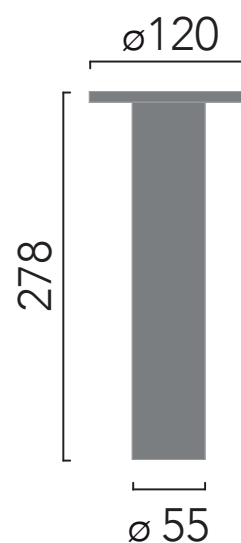

Basic

Josep Lluís Xuclà

Lámpara de diseño de sobremesa portátil fabricada en aluminio mecanizado. Interruptor táctil On / Off / Dim. Entrada USB para carga del dispositivo. Difusor de policarbonato. 8 horas de autonomía.

Portable machined aluminum table lamp. Polycarbonate diffuser. On / Off / Dim touch switch and USB port for charging. 8 hours of autonomy.

Luz / light

LED 3W 300 lm 2700K
220/240V 50/60Hz

Acabados / Finishes

Blanco / White
Bronce / Bronze
Grafito / Graphite
Custom RAL