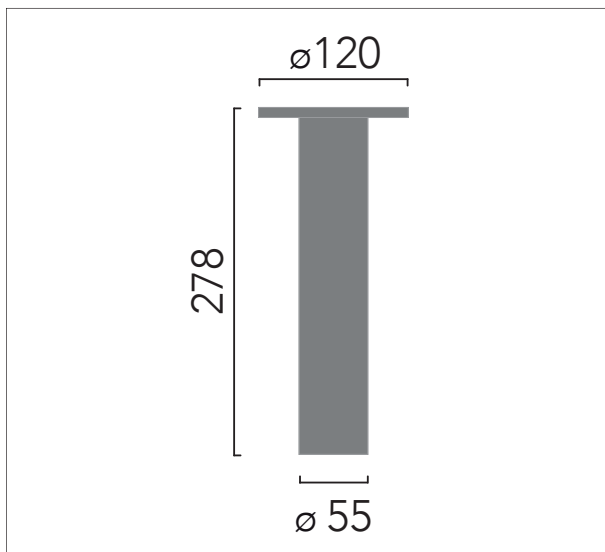

Basic

Josep Lluís Xuclà