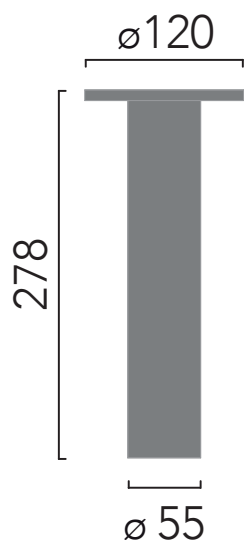

Portable machined aluminum table lamp. Polycarbonate diffuser. On / Off / Dim touch switch and USB port for charging. 8 hours of autonomy.

<b>Código / Code</b>	<b>1240</b>
<b>Acabados / Finishes</b>	<b>01</b> Blanco / White <b>30</b> Bronce / Bronze <b>33</b> Grafito / Graphite <b>00</b> Custom RAL
<b>Luz / Light</b>	<b>30</b> LED 3W 300 lm 2700K 220/240V 50/60Hz
<b>Diseñador / Designer</b>	Josep Lluís Xuclà
<b>Año / Year</b>	2021
<b>Peso / Weight</b>	1,3 kg
<b>Potencia máx. / Max Power</b>	3W
<b>Material</b>	Aluminio / Aluminum
<b>Alimentación LED / LED tension</b>	Batería / Battery
<b>CRI</b>	90
<b>Dimensiones embalaje / Box Dimensions</b>	15x15x30cm
<b>Instalación / Installation</b>	Sin instalación. / No installation needed.