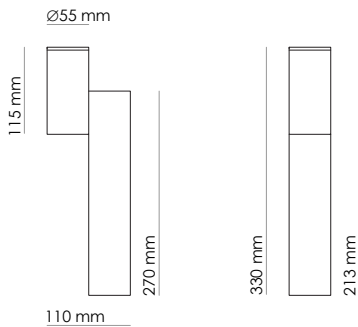

Código / Code	1500
Colores / Colors	01 Blanco / White 03 Negro / Black 00 Custom RAL (Consult)
Luz / Light	46 3W 300lm 2700K 110/240V 50/60Hz Batería 8h autonomía / Battery 8h autonomy Vela incorporada / Candle included
Difusor / Diffuser	Policarbonato / Polycarbonate
Diseñador / Designer	Josep Lluís Xuclà
Año / Year	2019
Peso / Weight	3kg
Potencia máx. / Max Power	3W
Material	Aluminio / Aluminium
Alimentación LED / LED tension	-
CRI	90
Dimensiones embalaje / Box Dimensions	38,5x19x8,5mm
Instalación / Installation	