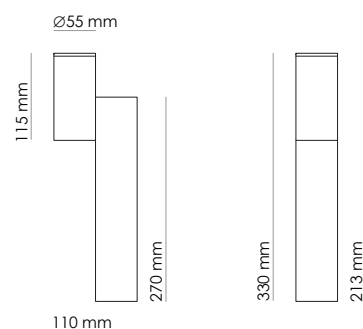

LC

Josep Ll. Xuclà

Sobremesa portátil en aluminio mecanizado. Difusor de policarbonato. Interruptor táctil On/Off/Dim. Portavelas en la parte superior con tapa imantada. Entrada USB para carga del dispositivo. Acabados blanco y negro lacado texturizado.

Portable machined aluminum table lamp. Polycarbonate diffuser. On/Off Dim touch switch and USB port for charging. Chadleholder in the upper part of the lamp with a magnetic tip. Available in textured lacquered white and black finishes.

LC 1500

Luz / Light

3W 300lm 2700K
110/240V 50/60Hz
Batería 8h autonomía /
Battery 8h autonomy
Vela incorporada /
Candle included

Acabados / Finishes

- Blanco / White
- Negro / Black
- ★ 7i gta RAL