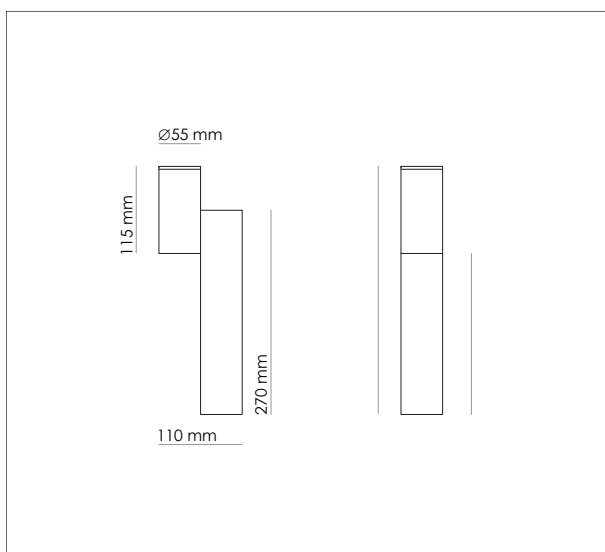

LC

Josep Ll. Xuclà